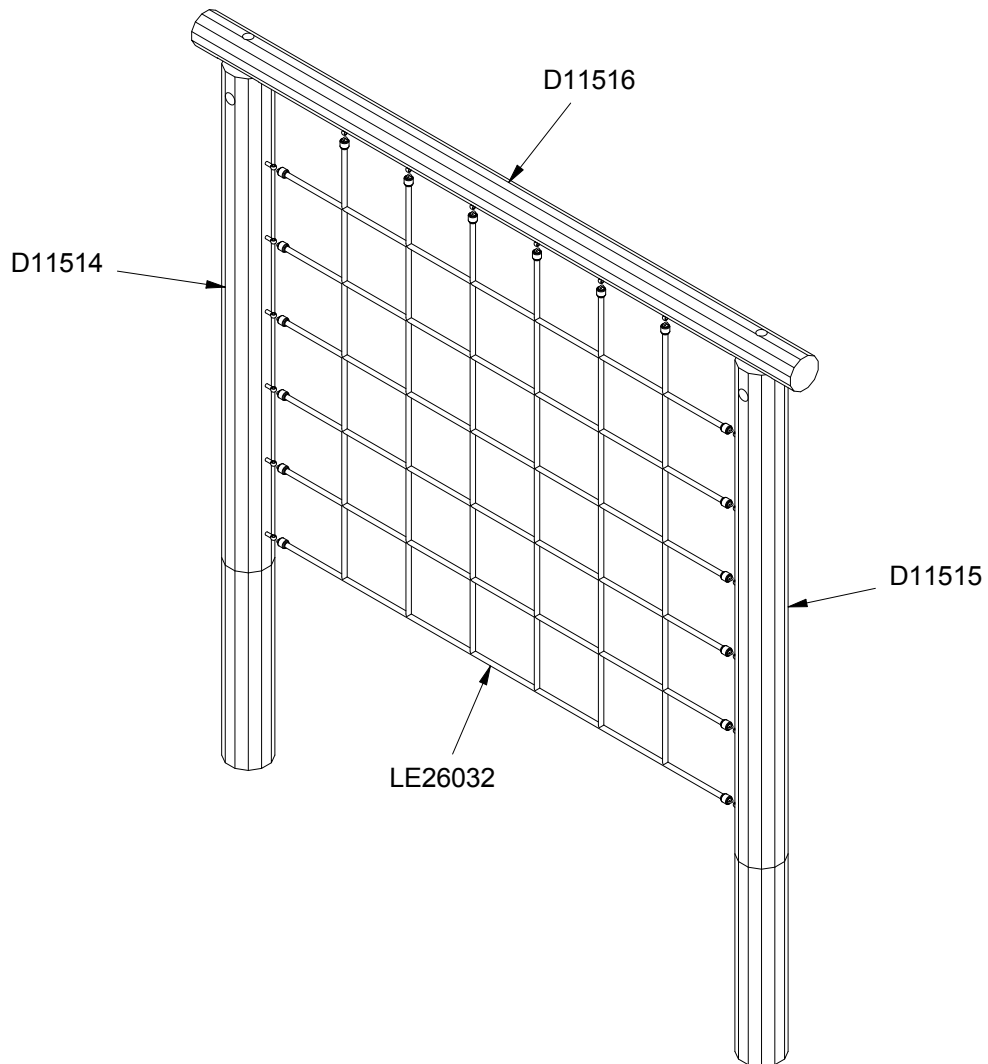

LE20518

1/5

6,5h

x2

24 m²

6,8 x 4 x 2,11 m

~160 kg

~0,07 m³

Ø18 x 280 cm

65 kg

Parts List

QTY	PART NO	DESCRIP.
1	D11514	Ø160-180x2800mm, assembled
1	D11515	Ø160-180x2800mm, assembled
1	D11516	Ø120-140x2800mm, assembled
1	LE26032	Taifun net

(1:50)

Parts List		
QTY	PART NO	DESCRIP.
1	LE12110	Spanner
18	LE13100	Shackle
2	LE15254	M16x250mm
2	LE15901	3x16, PH
1	LE15910	Name tag
2	LE16100	M16 nut
4	LE16152	M16 - Ø30 mm
18	LE16502	Spacer 6mm
2	LE16556	Ø42/38mm
2	LE16558	Ø48/44,5mm
2	LE16599	Sealtite 970 1,5 ml (Glue)