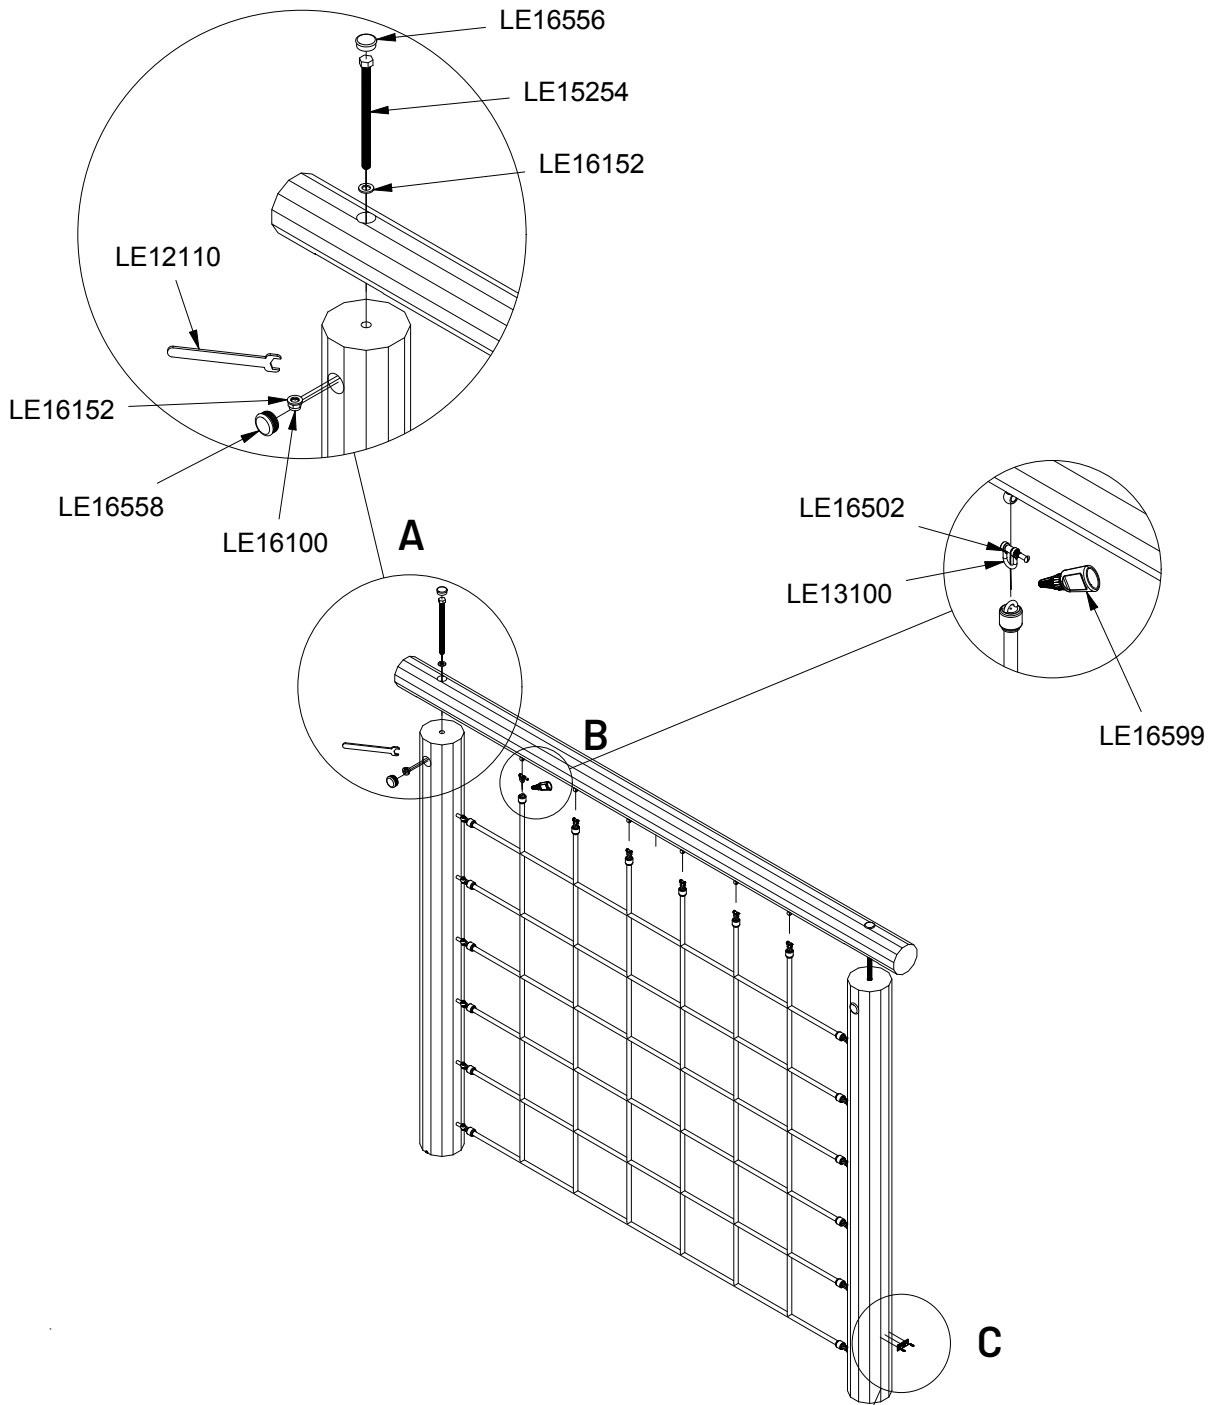

LE20518

1/5

6,5h

x2

24 m²

6,8 x 4 x 2,11 m

~160 kg

~0,07 m³

Ø18 x 280 cm

65 kg

Parts List

QTY	PART NO	DESCRIP.
1	D11514	Ø160-180x2800mm, assembled
1	D11515	Ø160-180x2800mm, assembled
1	D11516	Ø120-140x2800mm, assembled
1	LE26032	Taifun net

(1:50)

Parts List		
QTY	PART NO	DESCRIP.
1	LE12110	Spanner
18	LE13100	Shackle
2	LE15254	M16x250mm
2	LE15901	3x16, PH
1	LE15910	Name tag
2	LE16100	M16 nut
4	LE16152	M16 - Ø30 mm
18	LE16502	Spacer 6mm
2	LE16556	Ø42/38mm
2	LE16558	Ø48/44,5mm
2	LE16599	Sealtite 970 1,5 ml (Glue)