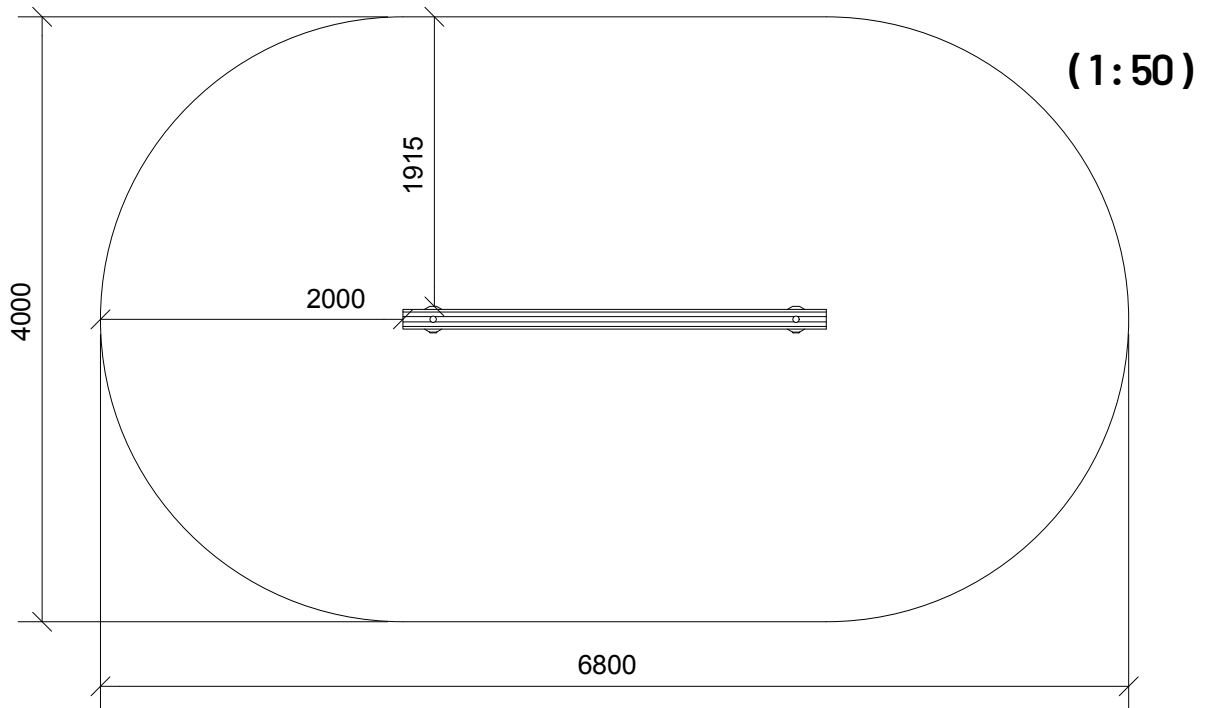

LE20518

1/5

6,5h

x2

24 m²

6,8 x 4 x 2,11 m

~160 kg

~0,07 m³

Ø18 x 280 cm

65 kg

Parts List

QTY	PART NO	DESCRIP.
1	D11514	Ø160-180x2800mm, assembled
1	D11515	Ø160-180x2800mm, assembled
1	D11516	Ø120-140x2800mm, assembled
1	LE26032	Taifun net

(1:50)

Parts List		
QTY	PART NO	DESCRIP.
1	LE12110	Spanner
18	LE13100	Shackle
2	LE15254	M16x250mm
2	LE15901	3x16, PH
1	LE15910	Name tag
2	LE16100	M16 nut
4	LE16152	M16 - Ø30 mm
18	LE16502	Spacer 6mm
2	LE16556	Ø42/38mm
2	LE16558	Ø48/44,5mm
2	LE16599	Sealtite 970 1,5 ml (Glue)