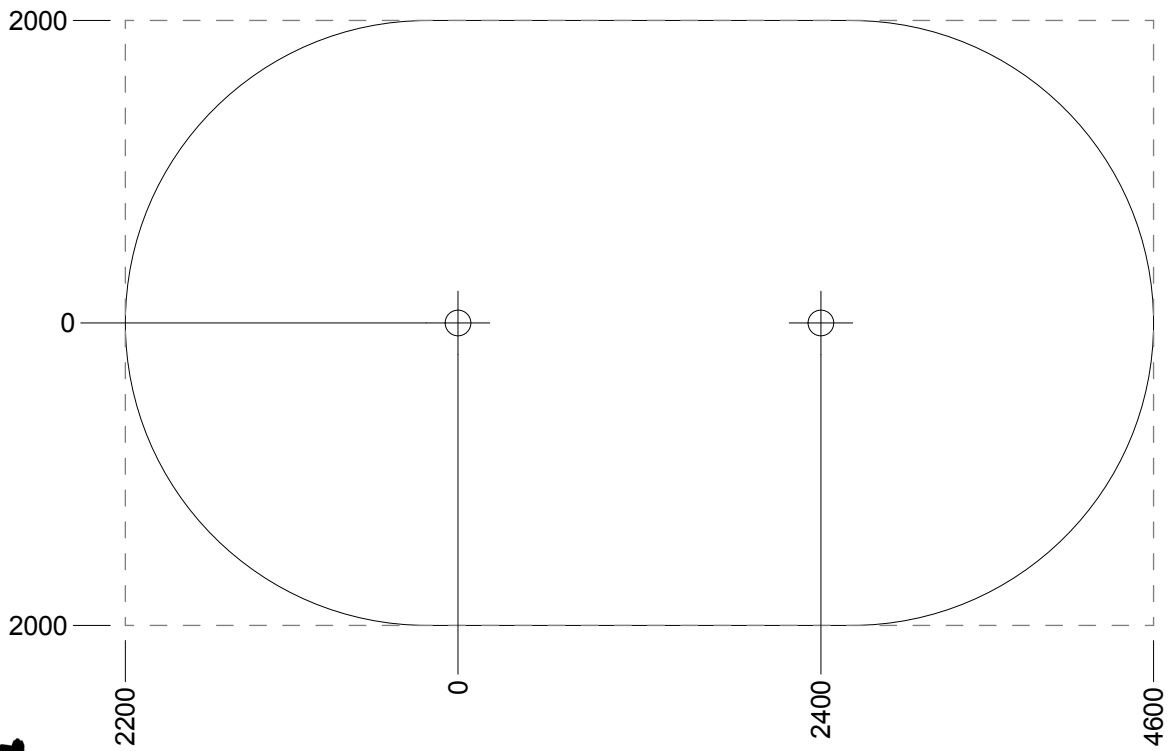

LE20518

1/5

6,5h

x2

24 m²

6,8 x 4 x 2,11 m

~160 kg

~0,07 m³

Ø18 x 280 cm

65 kg

Parts List

QTY	PART NO	DESCRIP.
1	D11514	Ø160-180x2800mm, assembled
1	D11515	Ø160-180x2800mm, assembled
1	D11516	Ø120-140x2800mm, assembled
1	LE26032	Taifun net

(1:50)

Parts List		
QTY	PART NO	DESCRIP.
1	LE12110	Spanner
18	LE13100	Shackle
2	LE15254	M16x250mm
2	LE15901	3x16, PH
1	LE15910	Name tag
2	LE16100	M16 nut
4	LE16152	M16 - Ø30 mm
18	LE16502	Spacer 6mm
2	LE16556	Ø42/38mm
2	LE16558	Ø48/44,5mm
2	LE16599	Sealtite 970 1,5 ml (Glue)