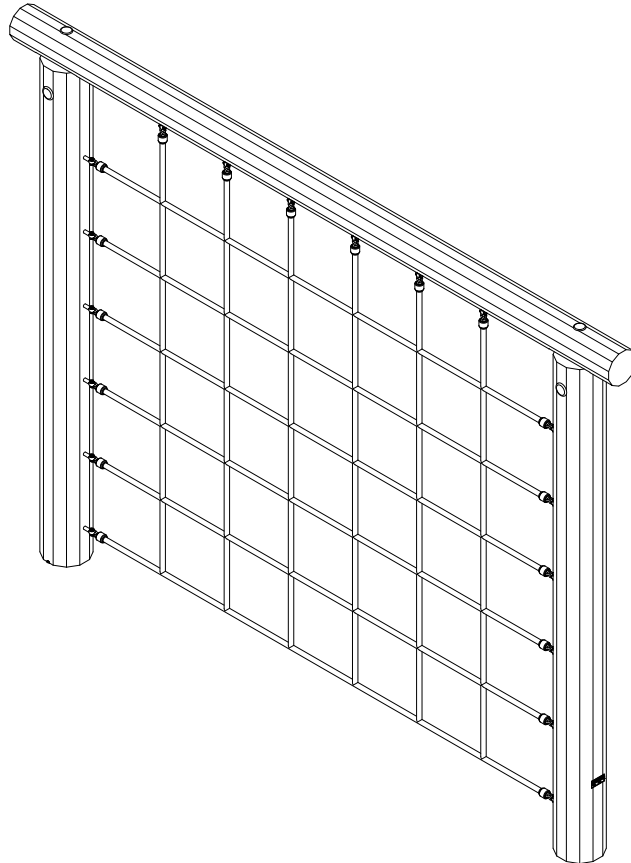

LE20518

1/5

6,5h

x2

24 m²

6,8 x 4 x 2,11 m

~160 kg

~0,07 m³

Ø18 x 280 cm

65 kg

Parts List

QTY	PART NO	DESCRIP.
1	D11514	Ø160-180x2800mm, assembled
1	D11515	Ø160-180x2800mm, assembled
1	D11516	Ø120-140x2800mm, assembled
1	LE26032	Taifun net

(1:50)

Parts List		
QTY	PART NO	DESCRIP.
1	LE12110	Spanner
18	LE13100	Shackle
2	LE15254	M16x250mm
2	LE15901	3x16, PH
1	LE15910	Name tag
2	LE16100	M16 nut
4	LE16152	M16 - Ø30 mm
18	LE16502	Spacer 6mm
2	LE16556	Ø42/38mm
2	LE16558	Ø48/44,5mm
2	LE16599	Sealtite 970 1,5 ml (Glue)