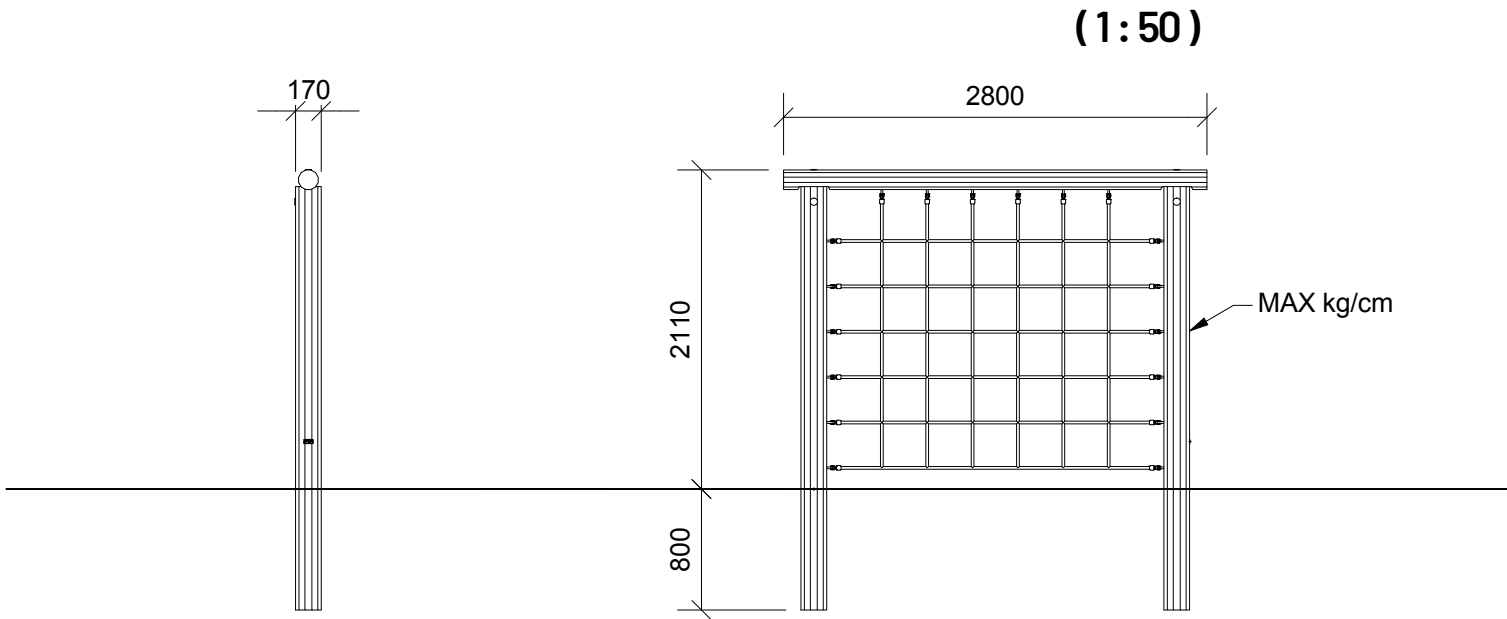

LE20518

1/5

6,5h

x2

24 m²

6,8 x 4 x 2,11 m

~160 kg

~0,07 m³

Ø18 x 280 cm

65 kg

Parts List

QTY	PART NO	DESCRIP.
1	D11514	Ø160-180x2800mm, assembled
1	D11515	Ø160-180x2800mm, assembled
1	D11516	Ø120-140x2800mm, assembled
1	LE26032	Taifun net

(1:50)

Parts List		
QTY	PART NO	DESCRIP.
1	LE12110	Spanner
18	LE13100	Shackle
2	LE15254	M16x250mm
2	LE15901	3x16, PH
1	LE15910	Name tag
2	LE16100	M16 nut
4	LE16152	M16 - Ø30 mm
18	LE16502	Spacer 6mm
2	LE16556	Ø42/38mm
2	LE16558	Ø48/44,5mm
2	LE16599	Sealtite 970 1,5 ml (Glue)