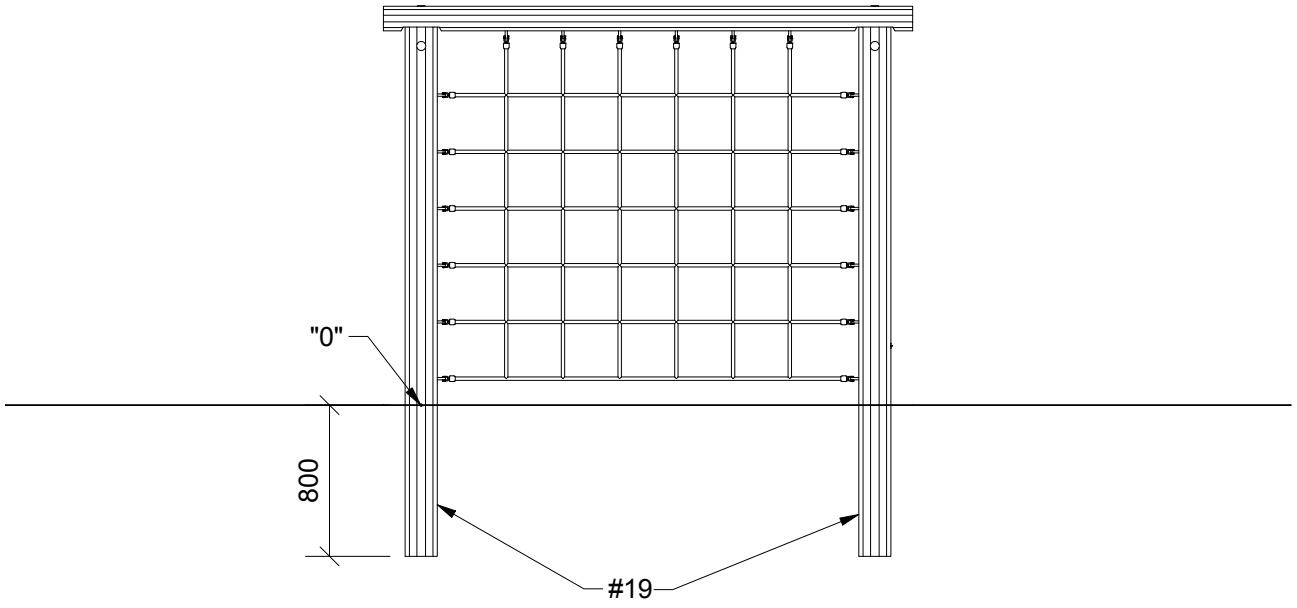

LE20518

1/5

6,5h

x2

24 m²

6,8 x 4 x 2,11 m

~160 kg

~0,07 m³

Ø18 x 280 cm

65 kg

Parts List

QTY	PART NO	DESCRIP.
1	D11514	Ø160-180x2800mm, assembled
1	D11515	Ø160-180x2800mm, assembled
1	D11516	Ø120-140x2800mm, assembled
1	LE26032	Taifun net

(1:50)

Parts List		
QTY	PART NO	DESCRIP.
1	LE12110	Spanner
18	LE13100	Shackle
2	LE15254	M16x250mm
2	LE15901	3x16, PH
1	LE15910	Name tag
2	LE16100	M16 nut
4	LE16152	M16 - Ø30 mm
18	LE16502	Spacer 6mm
2	LE16556	Ø42/38mm
2	LE16558	Ø48/44,5mm
2	LE16599	Sealtite 970 1,5 ml (Glue)