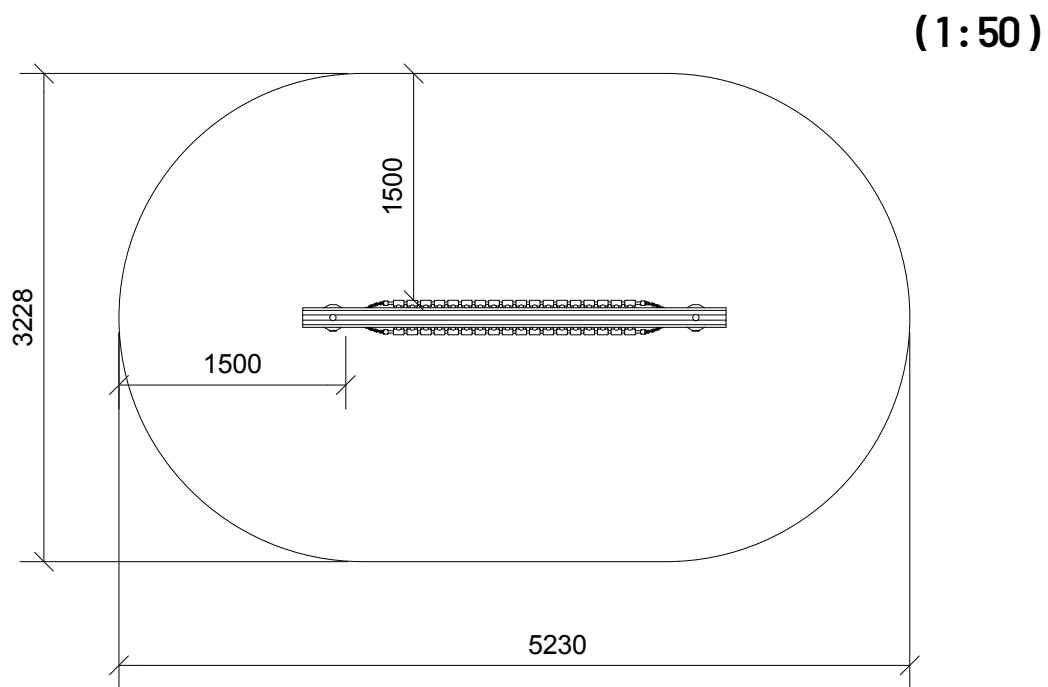

LE20960

1/5

4h

x2

15,2 m²

5,8 x 3,3 x 2,1 m

~161 kg

~0,07 m³

Ø16-18 x 280 cm

65 kg

Parts List

QTY	PART NO	DESCRIP.
1	D11572	160-180x2800mm, assembled
1	D11573	160-180x2800mm, assembled
1	LE26034	Taifun rope
1	LE26095	Taifun Bridge
1	RS00365	Ø120-140x2800mm

(1:50)

Parts List		
QTY	PART NO	DESCRIP.
1	LE12110	Spanner
8	LE13100	Shackle
2	LE15254	M16x250mm
2	LE15901	3x16, PH
1	LE15910	Name tag
2	LE16100	M16 nut
4	LE16152	M16 - Ø30 mm
8	LE16502	Spacer 6mm
2	LE16556	Ø42/38mm
2	LE16558	Ø48/44,5mm
1	LE16599	Sealtite 970 1,5 ml (Glue)