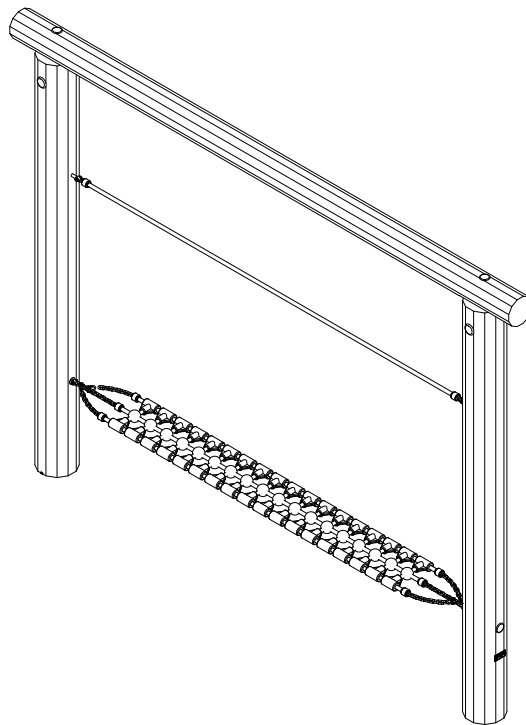

LE20960

1/5

4h

x2

15,2 m²

5,8 x 3,3 x 2,1 m

~161 kg

~0,07 m³

Ø16-18 x 280 cm

65 kg

Parts List

QTY	PART NO	DESCRIP.
1	D11572	160-180x2800mm, assembled
1	D11573	160-180x2800mm, assembled
1	LE26034	Taifun rope
1	LE26095	Taifun Bridge
1	RS00365	Ø120-140x2800mm

(1:50)

Parts List		
QTY	PART NO	DESCRIP.
1	LE12110	Spanner
8	LE13100	Shackle
2	LE15254	M16x250mm
2	LE15901	3x16, PH
1	LE15910	Name tag
2	LE16100	M16 nut
4	LE16152	M16 - Ø30 mm
8	LE16502	Spacer 6mm
2	LE16556	Ø42/38mm
2	LE16558	Ø48/44,5mm
1	LE16599	Sealtite 970 1,5 ml (Glue)