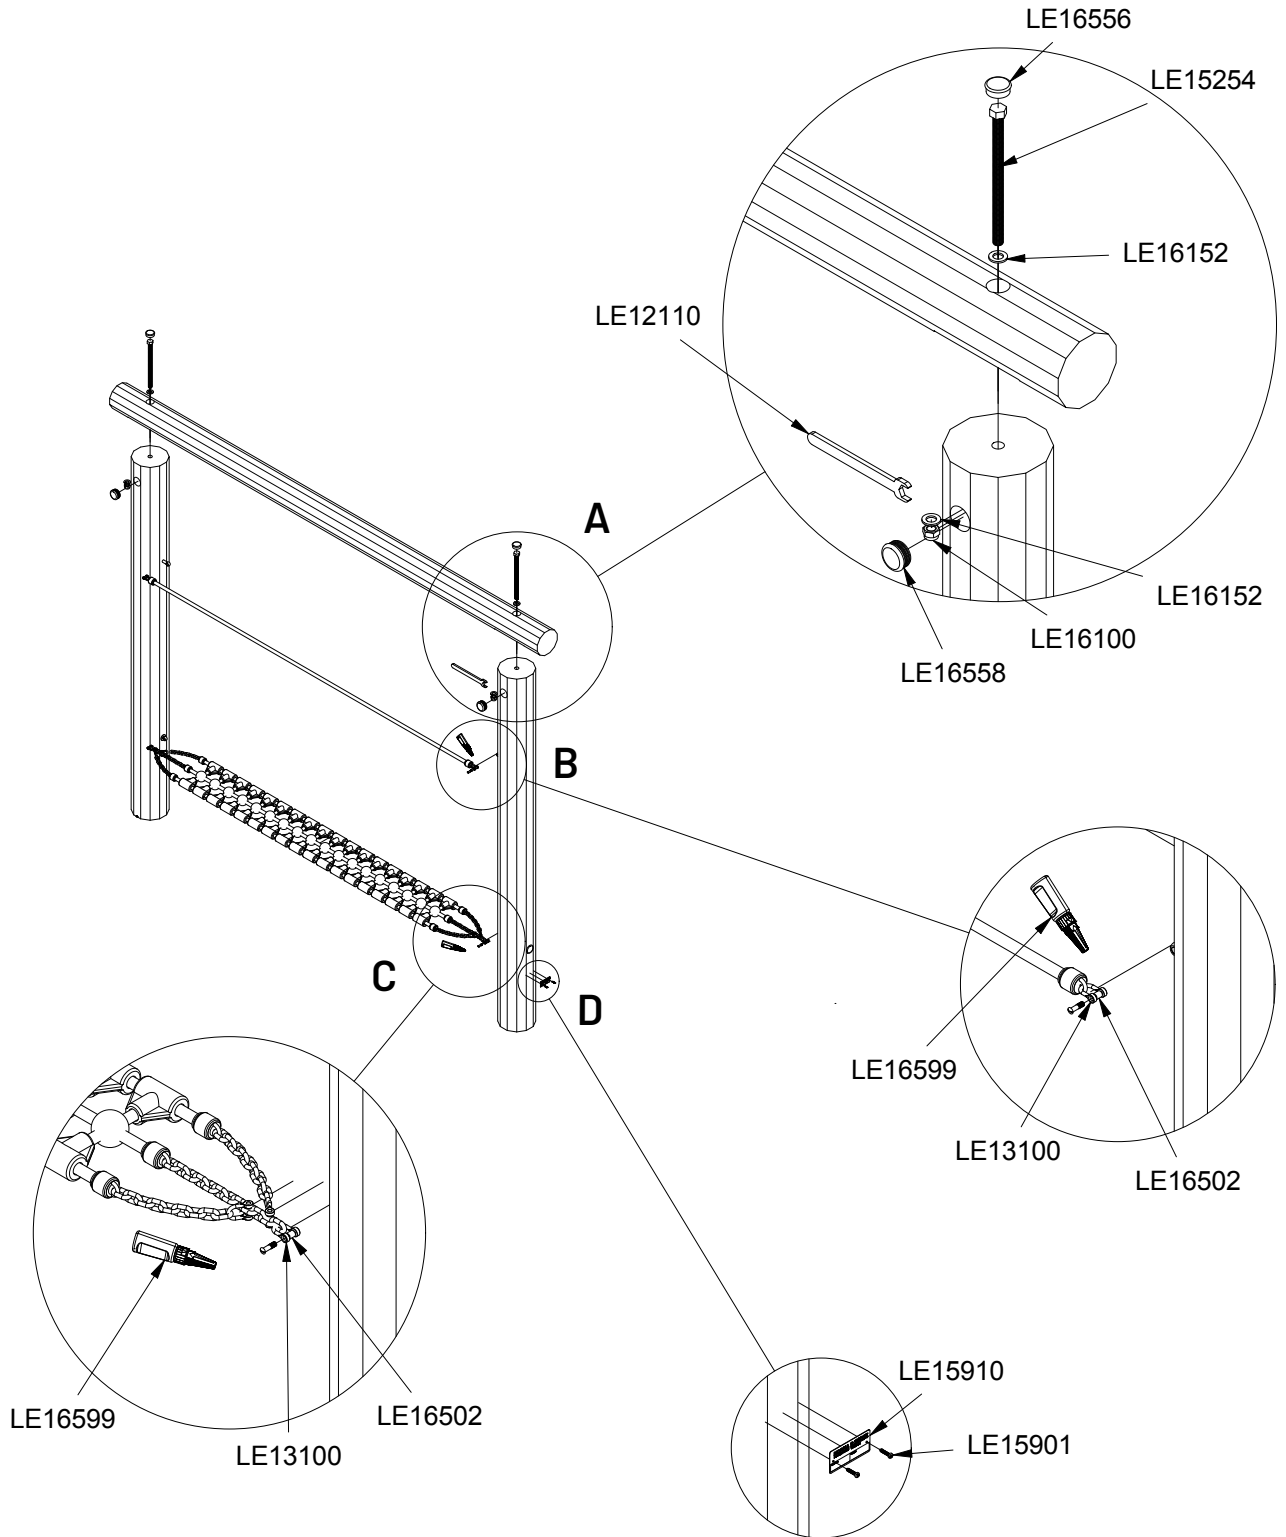

LE20960

1/5

4h

x2

15,2 m²

5,8 x 3,3 x 2,1 m

~161 kg

~0,07 m³

Ø16-18 x 280 cm

65 kg

Parts List

QTY	PART NO	DESCRIP.
1	D11572	160-180x2800mm, assembled
1	D11573	160-180x2800mm, assembled
1	LE26034	Taifun rope
1	LE26095	Taifun Bridge
1	RS00365	Ø120-140x2800mm

(1:50)

Parts List		
QTY	PART NO	DESCRIP.
1	LE12110	Spanner
8	LE13100	Shackle
2	LE15254	M16x250mm
2	LE15901	3x16, PH
1	LE15910	Name tag
2	LE16100	M16 nut
4	LE16152	M16 - Ø30 mm
8	LE16502	Spacer 6mm
2	LE16556	Ø42/38mm
2	LE16558	Ø48/44,5mm
1	LE16599	Sealtite 970 1,5 ml (Glue)