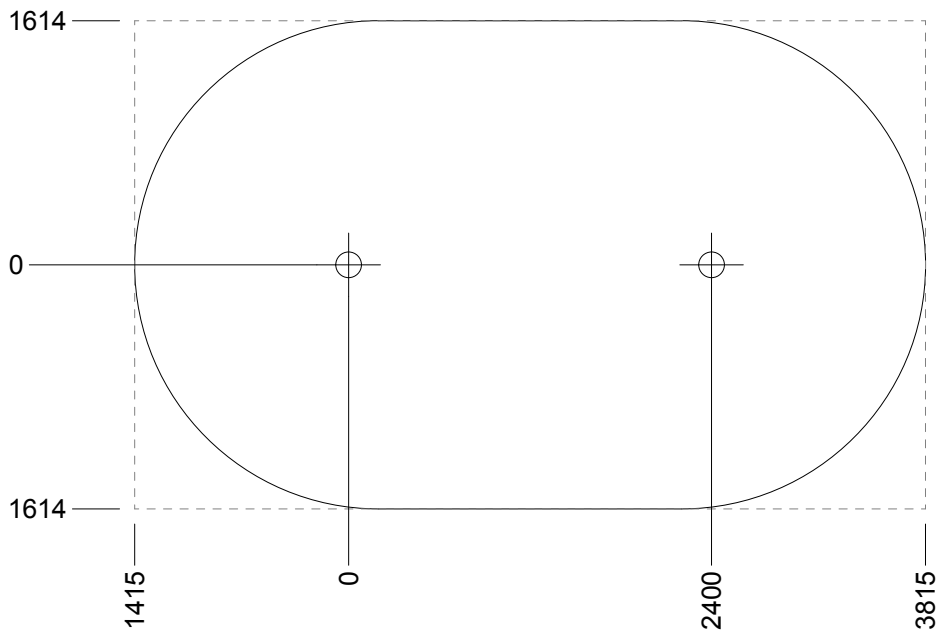

LE20960

1/5

4h

x2

15,2 m²

5,8 x 3,3 x 2,1 m

~161 kg

~0,07 m³

Ø16-18 x 280 cm

65 kg

Parts List

QTY	PART NO	DESCRIP.
1	D11572	160-180x2800mm, assembled
1	D11573	160-180x2800mm, assembled
1	LE26034	Taifun rope
1	LE26095	Taifun Bridge
1	RS00365	Ø120-140x2800mm

(1:50)

Parts List		
QTY	PART NO	DESCRIP.
1	LE12110	Spanner
8	LE13100	Shackle
2	LE15254	M16x250mm
2	LE15901	3x16, PH
1	LE15910	Name tag
2	LE16100	M16 nut
4	LE16152	M16 - Ø30 mm
8	LE16502	Spacer 6mm
2	LE16556	Ø42/38mm
2	LE16558	Ø48/44,5mm
1	LE16599	Sealtite 970 1,5 ml (Glue)