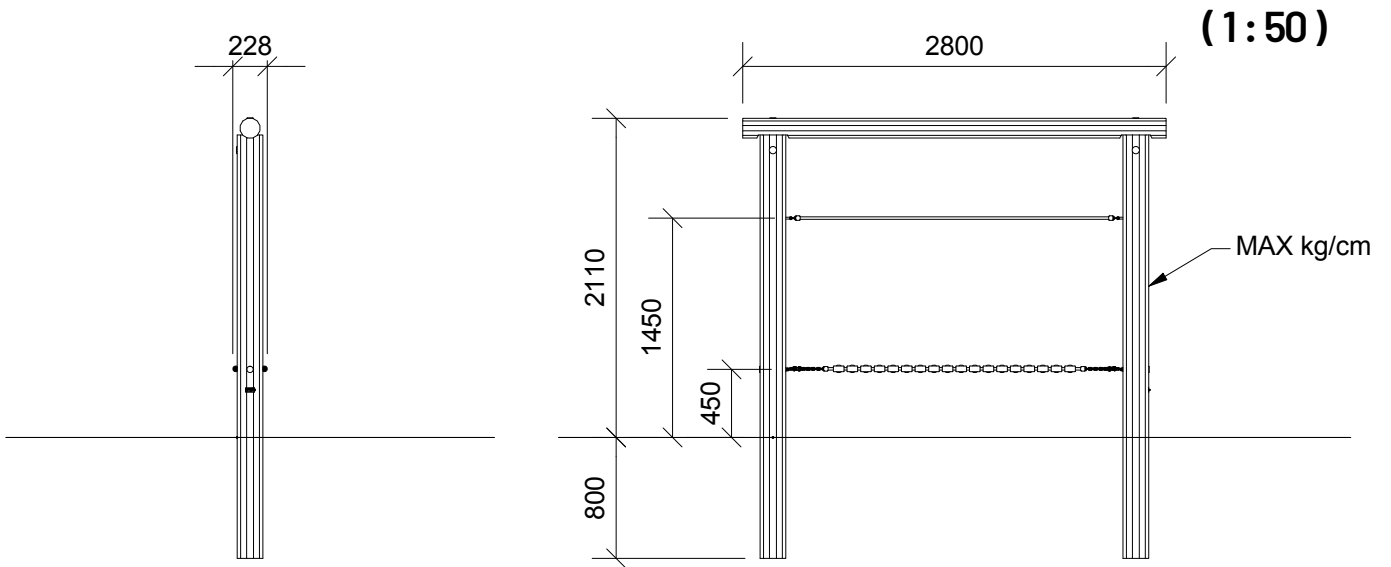

LE20960

1/5

4h

x2

15,2 m²

5,8 x 3,3 x 2,1 m

~161 kg

~0,07 m³

Ø16-18 x 280 cm

65 kg

Parts List

QTY	PART NO	DESCRIP.
1	D11572	160-180x2800mm, assembled
1	D11573	160-180x2800mm, assembled
1	LE26034	Taifun rope
1	LE26095	Taifun Bridge
1	RS00365	Ø120-140x2800mm

(1:50)

Parts List		
QTY	PART NO	DESCRIP.
1	LE12110	Spanner
8	LE13100	Shackle
2	LE15254	M16x250mm
2	LE15901	3x16, PH
1	LE15910	Name tag
2	LE16100	M16 nut
4	LE16152	M16 - Ø30 mm
8	LE16502	Spacer 6mm
2	LE16556	Ø42/38mm
2	LE16558	Ø48/44,5mm
1	LE16599	Sealtite 970 1,5 ml (Glue)