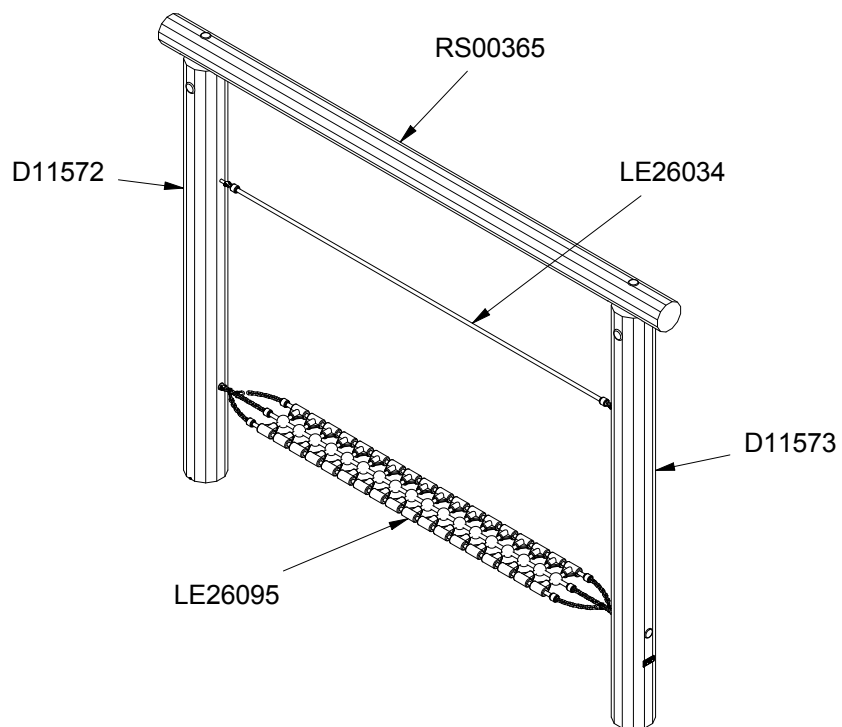

LE20960

1/5

4h

x2

15,2 m²

5,8 x 3,3 x 2,1 m

~161 kg

~0,07 m³

Ø16-18 x 280 cm

65 kg

Parts List

QTY	PART NO	DESCRIP.
1	D11572	160-180x2800mm, assembled
1	D11573	160-180x2800mm, assembled
1	LE26034	Taifun rope
1	LE26095	Taifun Bridge
1	RS00365	Ø120-140x2800mm

(1:50)

Parts List		
QTY	PART NO	DESCRIP.
1	LE12110	Spanner
8	LE13100	Shackle
2	LE15254	M16x250mm
2	LE15901	3x16, PH
1	LE15910	Name tag
2	LE16100	M16 nut
4	LE16152	M16 - Ø30 mm
8	LE16502	Spacer 6mm
2	LE16556	Ø42/38mm
2	LE16558	Ø48/44,5mm
1	LE16599	Sealtite 970 1,5 ml (Glue)