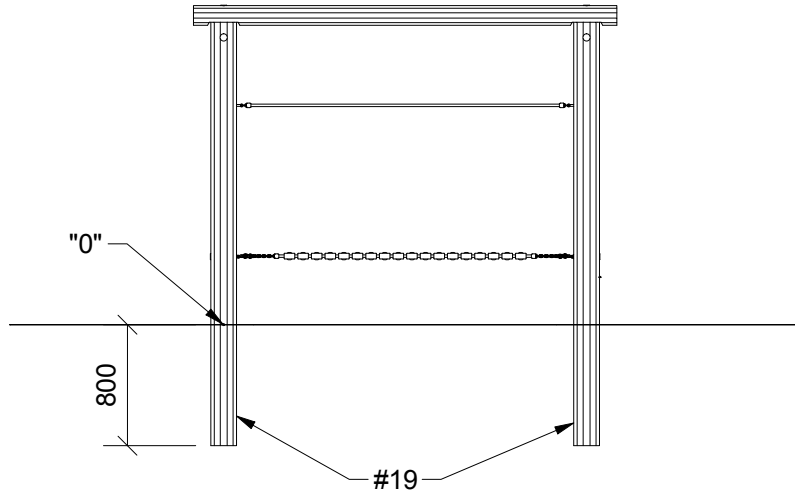

LE20960

1/5

4h

x2

15,2 m²

5,8 x 3,3 x 2,1 m

~161 kg

~0,07 m³

Ø16-18 x 280 cm

65 kg

Parts List

QTY	PART NO	DESCRIP.
1	D11572	160-180x2800mm, assembled
1	D11573	160-180x2800mm, assembled
1	LE26034	Taifun rope
1	LE26095	Taifun Bridge
1	RS00365	Ø120-140x2800mm

(1:50)

Parts List		
QTY	PART NO	DESCRIP.
1	LE12110	Spanner
8	LE13100	Shackle
2	LE15254	M16x250mm
2	LE15901	3x16, PH
1	LE15910	Name tag
2	LE16100	M16 nut
4	LE16152	M16 - Ø30 mm
8	LE16502	Spacer 6mm
2	LE16556	Ø42/38mm
2	LE16558	Ø48/44,5mm
1	LE16599	Sealtite 970 1,5 ml (Glue)