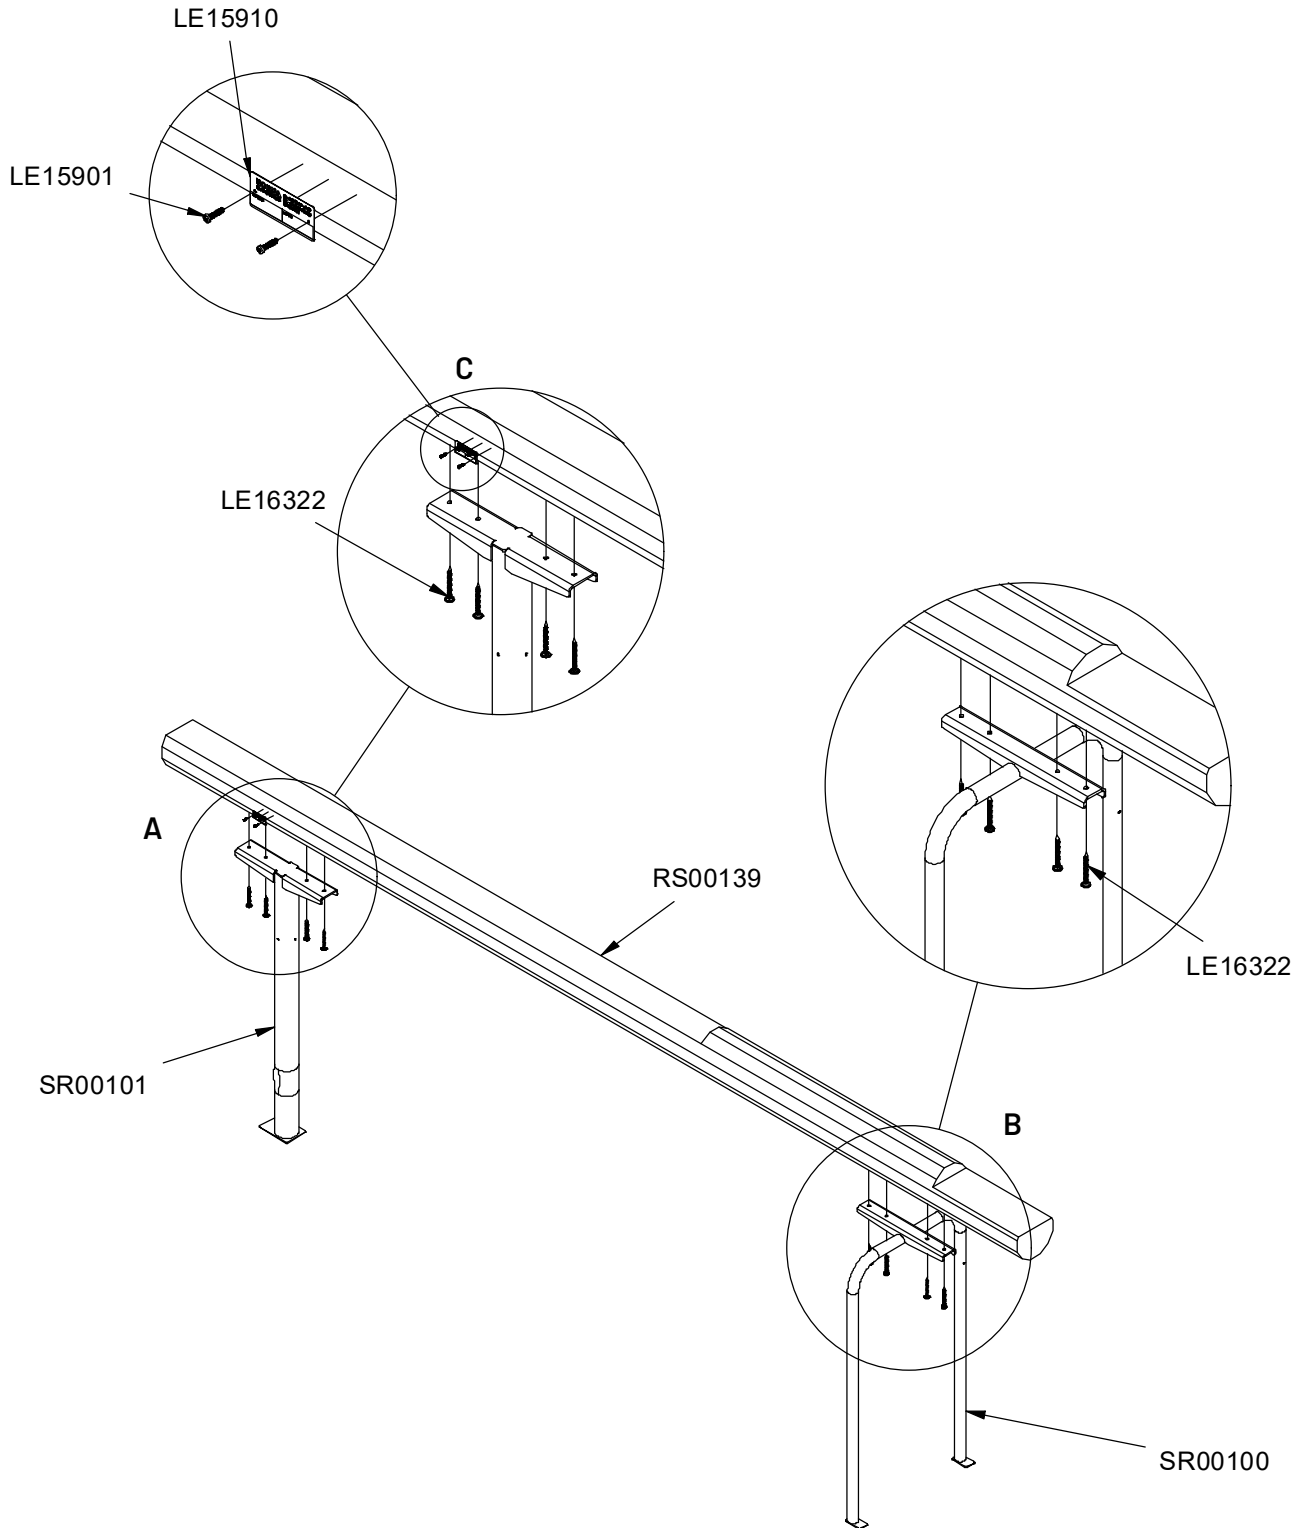

2

3,5h

21 m²

7,2x3,6x0,5m

~93 kg

~0,11m³

Ø18x400cm

80kg

Parts List		
QTY	PART NO	DESCRIP.
1	SR00101	80x400x1070mm
1	SR00100	400x540x1070mm
1	RS00139	Ø180x4000mm
8	LE16322	Ø8x80 mm TX40
1	LE15910	Name tag
2	LE15901	3x16, PH