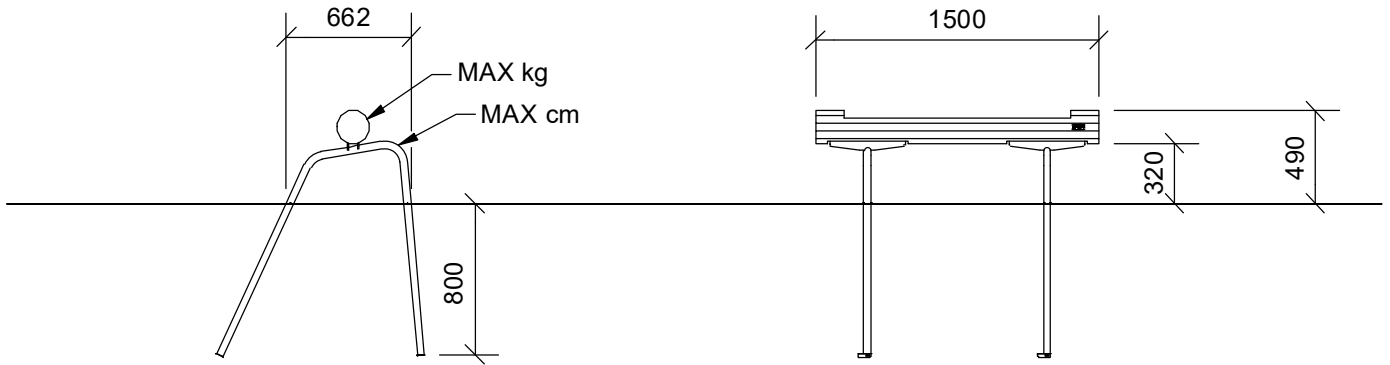

(1/40)

(1/40)

2

3,5h

14 m<sup>2</sup>

4,5x3,2x0,5m

~45 kg

~0,14m<sup>3</sup>

ø3,8x120x115cm

35kg

## Parts List

QTY	PART NO	DESCRIP.
2	SR00118	Ø38 mm tube
1	RS00263	Ø160-180x1500
8	LE16322	Ø8x80 mm TX40
2	LE15901	3x16, PH
1	LE15910	Name tag