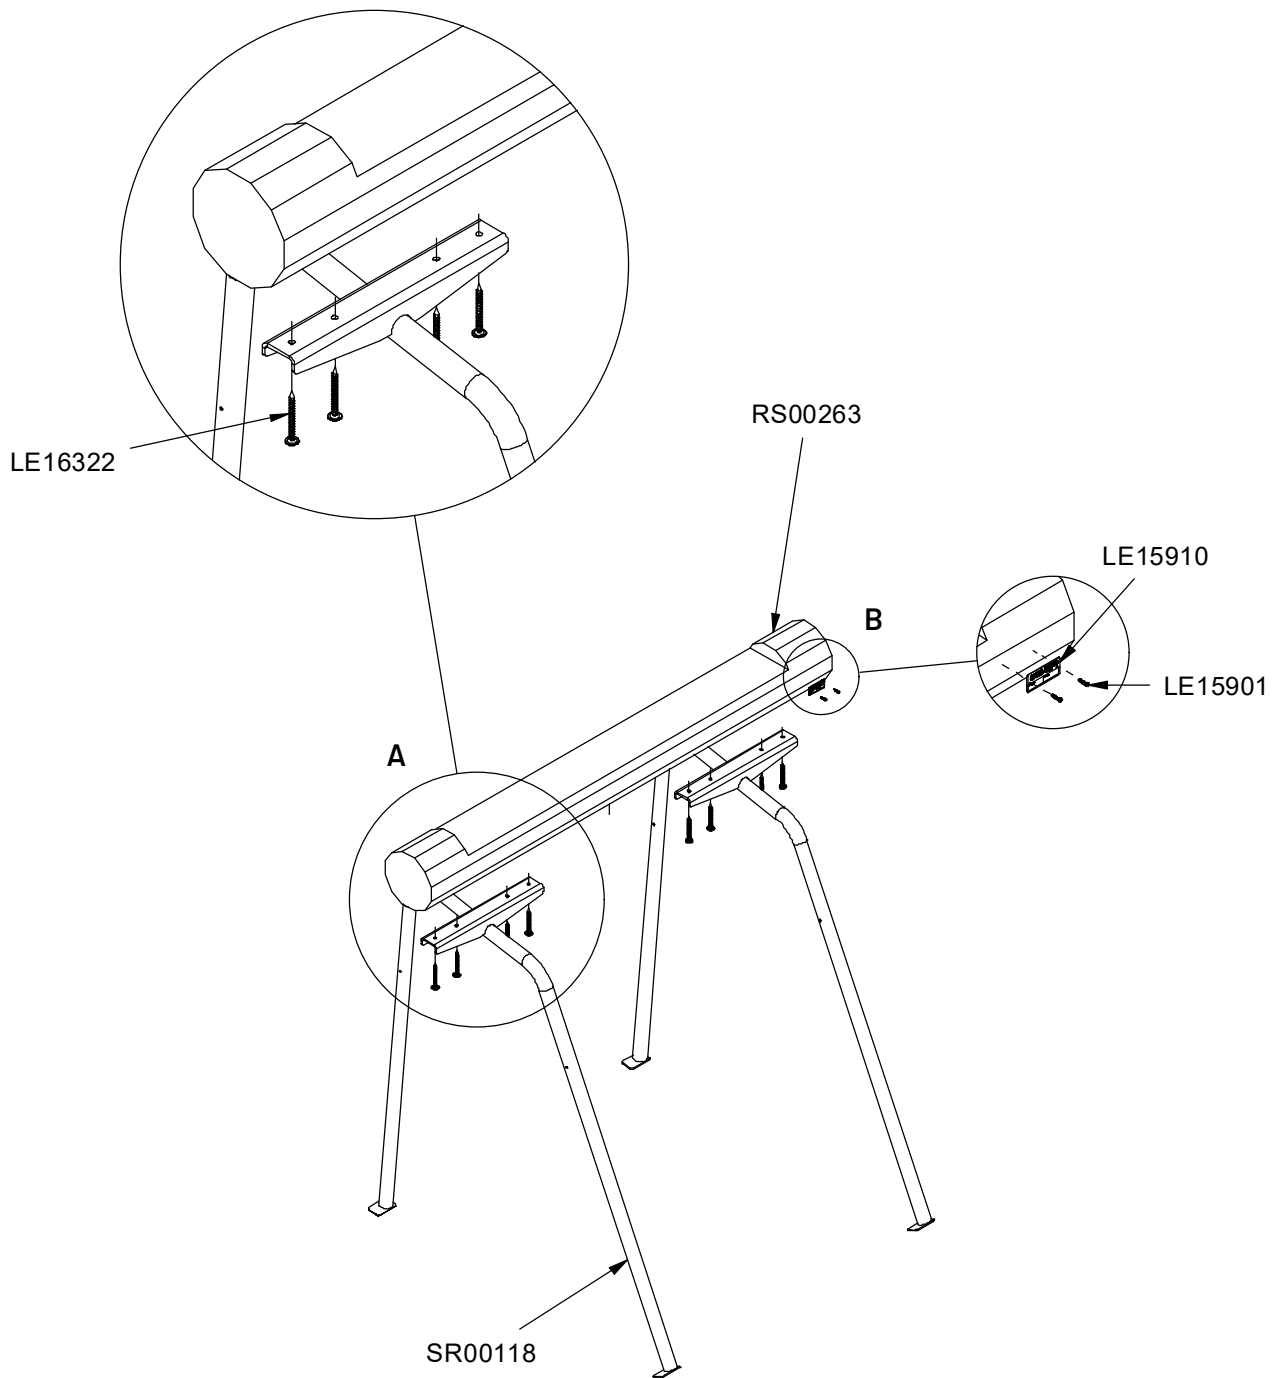

(1/40)

(1/40)

2

3,5h

14 m<sup>2</sup>

4,5x3,2x0,5m

~45 kg

~0,14m<sup>3</sup>

ø3,8x120x115cm

35kg

## Parts List

QTY	PART NO	DESCRIP.
2	SR00118	Ø38 mm tube
1	RS00263	Ø160-180x1500
8	LE16322	Ø8x80 mm TX40
2	LE15901	3x16, PH
1	LE15910	Name tag