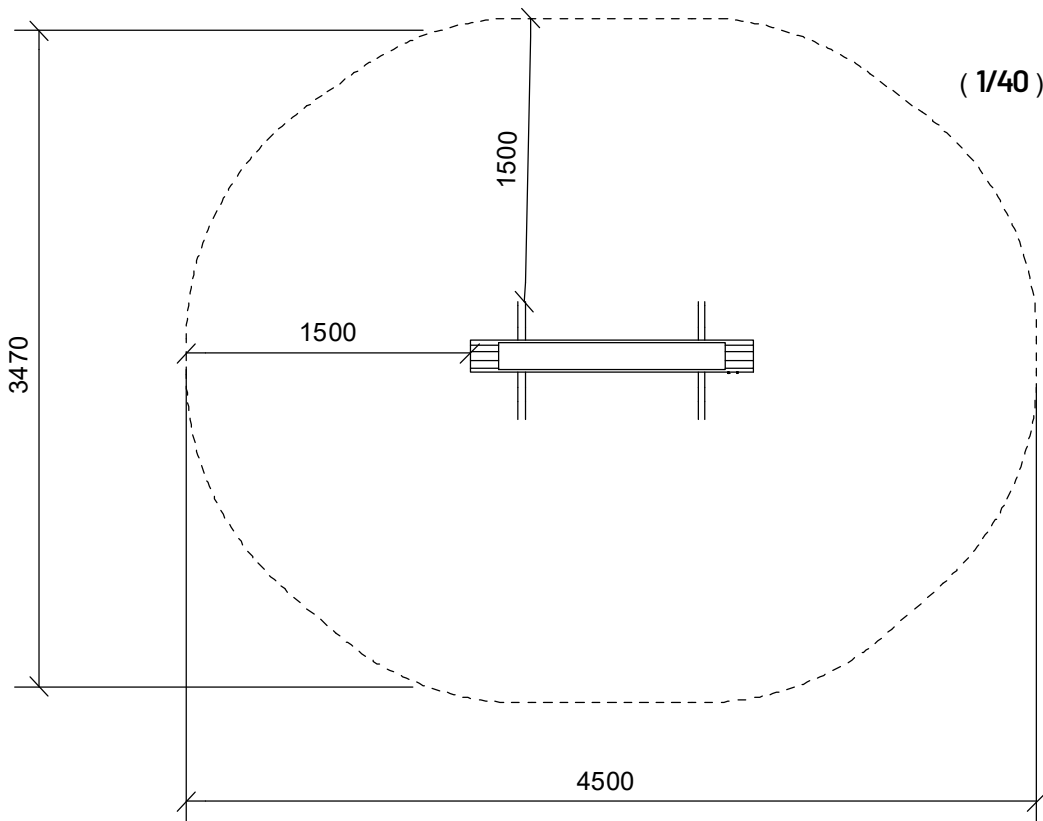

(1/40)

(1/40)

2

3,5h

14 m<sup>2</sup>

4,5x3,2x0,5m

~45 kg

~0,14m<sup>3</sup>

ø3,8x120x115cm

35kg

## Parts List

QTY	PART NO	DESCRIP.
2	SR00118	Ø38 mm tube
1	RS00263	Ø160-180x1500
8	LE16322	Ø8x80 mm TX40
2	LE15901	3x16, PH
1	LE15910	Name tag