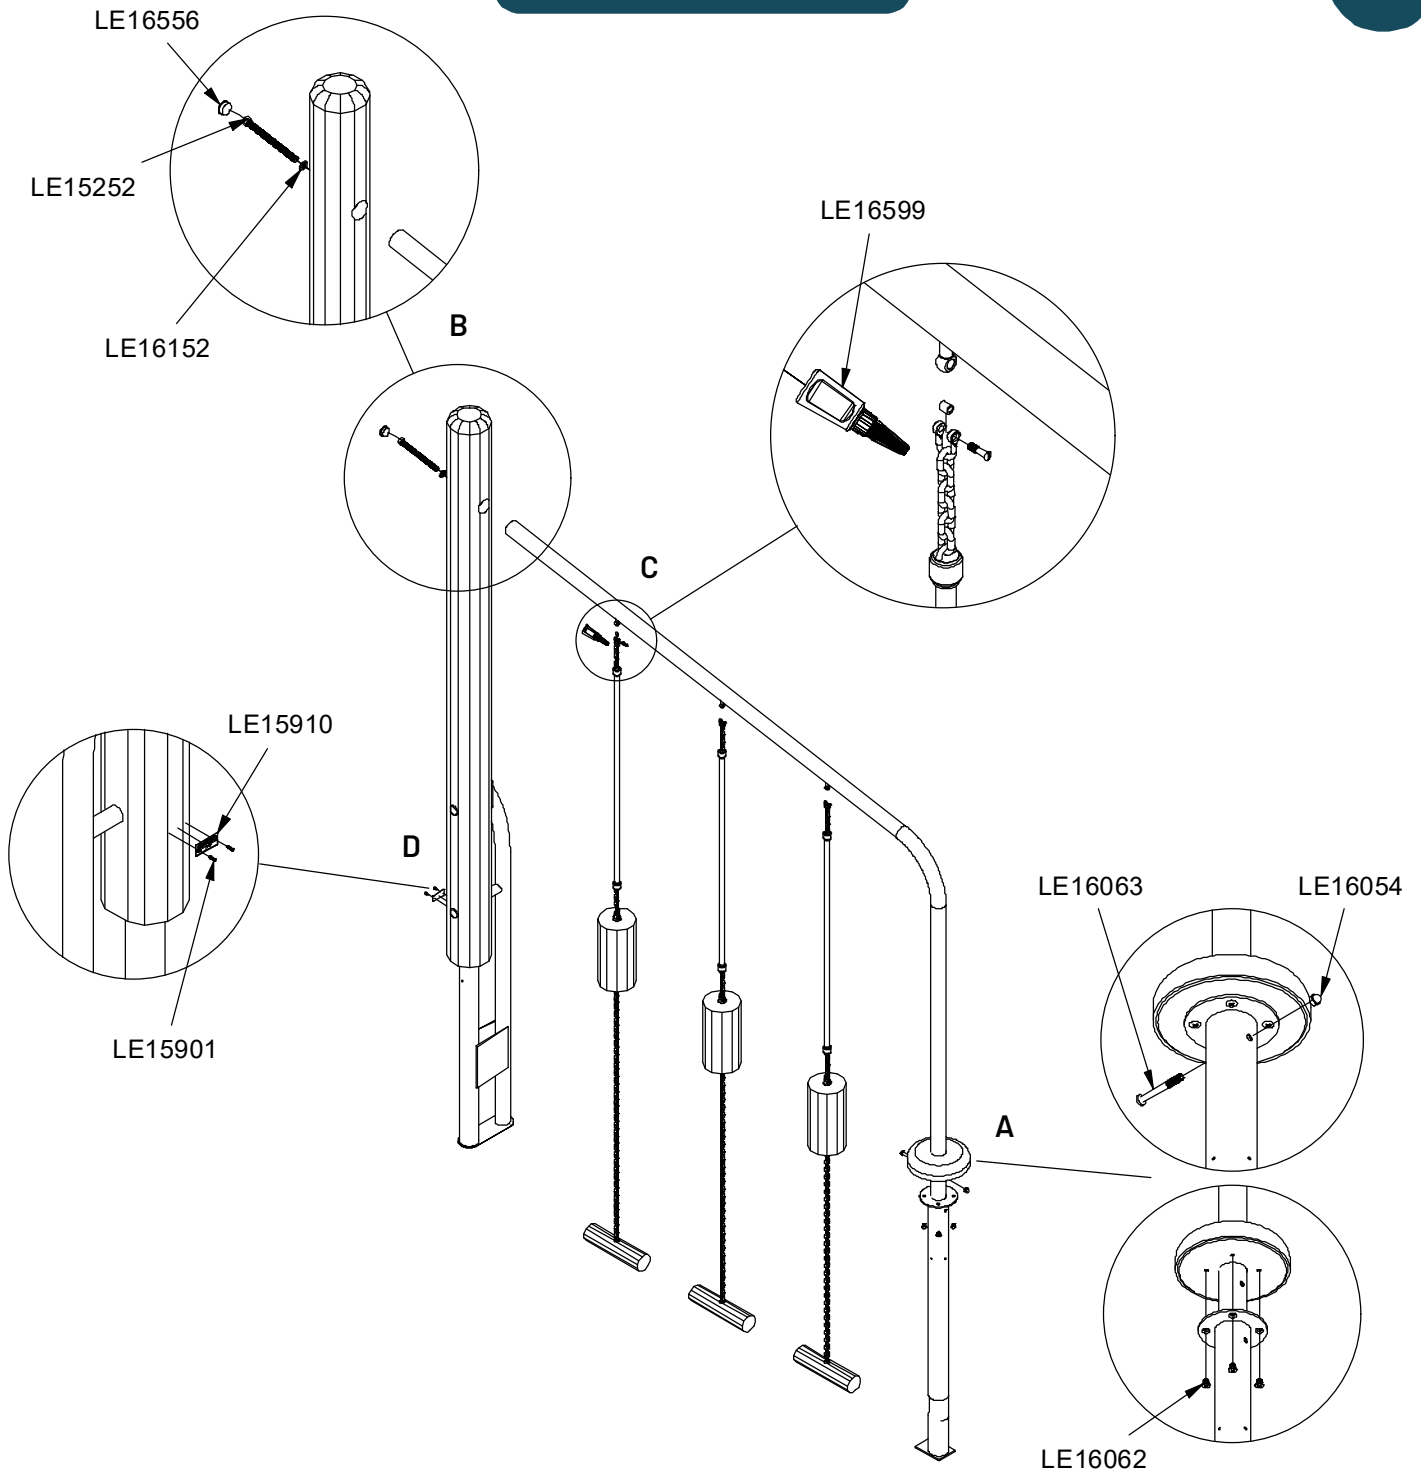

Parts List

QTY	PART NO	DESCRIP.
1	D11068	330x3570 mm, assembled
1	D11079	Block/chain 70cm
1	D11081	Block/chain 80cm
1	D11083	Block/chain 90cm
1	S11880	Ø250/45 mm
1	SR00019	Ø80x1240mm
1	SR00022	Ø60x3 Tube

(1/50)

(1/40)

Parts List		
QTY	PART NO	DESCRIP.
1	LE16063	10x90 mm
1	LE15252	M16x200 mm
1	LE16152	M16 - Ø30 mm
4	LE16062	10x14 mm
2	LE15901	3x16, PH
1	LE16556	Ø42/38mm
1	LE15910	Name tag
1	LE16054	M10 cap nut
1	LE16599	Sealtite 970 1,5 ml (Glue)