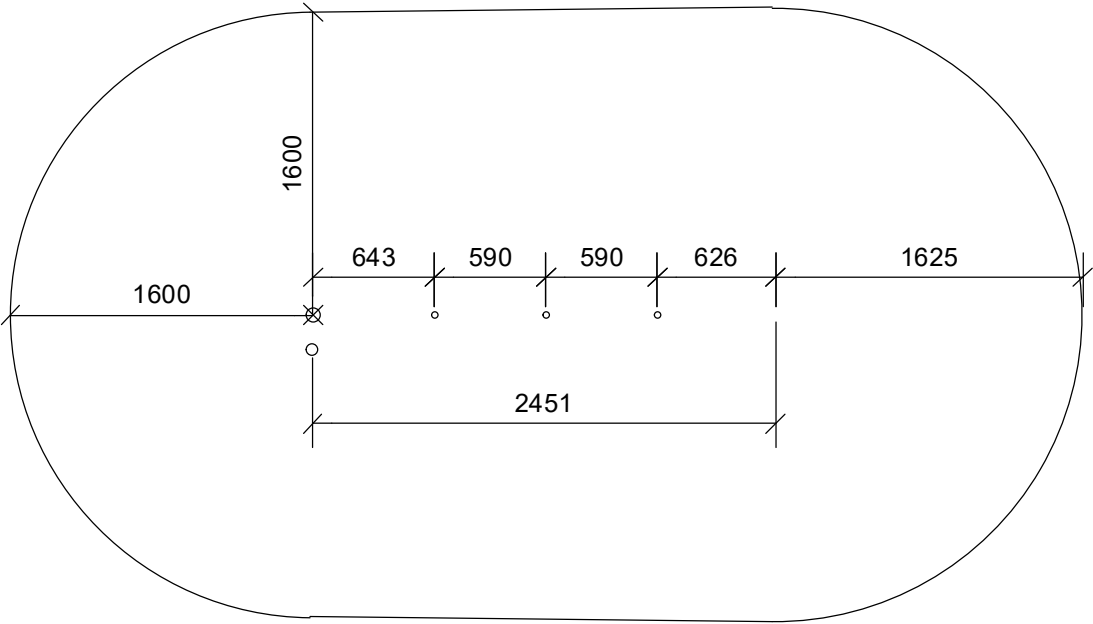

2

4,5h

16,5m²

5,7x3,3x2,8m

~125 kg

~0,08m³

33x357cm

90 kg

Parts List

QTY	PART NO	DESCRIP.
1	D11068	330x3570 mm, assembled
1	D11079	Block/chain 70cm
1	D11081	Block/chain 80cm
1	D11083	Block/chain 90cm
1	S11880	Ø250/45 mm
1	SR00019	Ø80x1240mm
1	SR00022	Ø60x3 Tube

(1/50)

(1/40)

Parts List		
QTY	PART NO	DESCRIP.
1	LE16063	10x90 mm
1	LE15252	M16x200 mm
1	LE16152	M16 - Ø30 mm
4	LE16062	10x14 mm
2	LE15901	3x16, PH
1	LE16556	Ø42/38mm
1	LE15910	Name tag
1	LE16054	M10 cap nut
1	LE16599	Sealtite 970 1,5 ml (Glue)