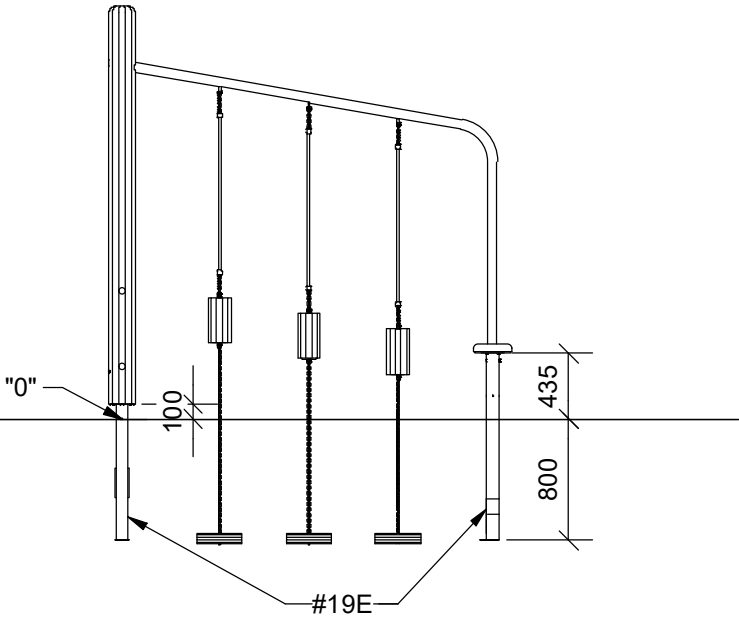

2

4,5h

16,5m²

5,7x3,3x2,8m

~125 kg

~0,08m³

33x357cm

90 kg

Parts List

QTY	PART NO	DESCRIP.
1	D11068	330x3570 mm, assembled
1	D11079	Block/chain 70cm
1	D11081	Block/chain 80cm
1	D11083	Block/chain 90cm
1	S11880	Ø250/45 mm
1	SR00019	Ø80x1240mm
1	SR00022	Ø60x3 Tube

(1/50)

(1/40)

Parts List		
QTY	PART NO	DESCRIP.
1	LE16063	10x90 mm
1	LE15252	M16x200 mm
1	LE16152	M16 - Ø30 mm
4	LE16062	10x14 mm
2	LE15901	3x16, PH
1	LE16556	Ø42/38mm
1	LE15910	Name tag
1	LE16054	M10 cap nut
1	LE16599	Sealtite 970 1,5 ml (Glue)