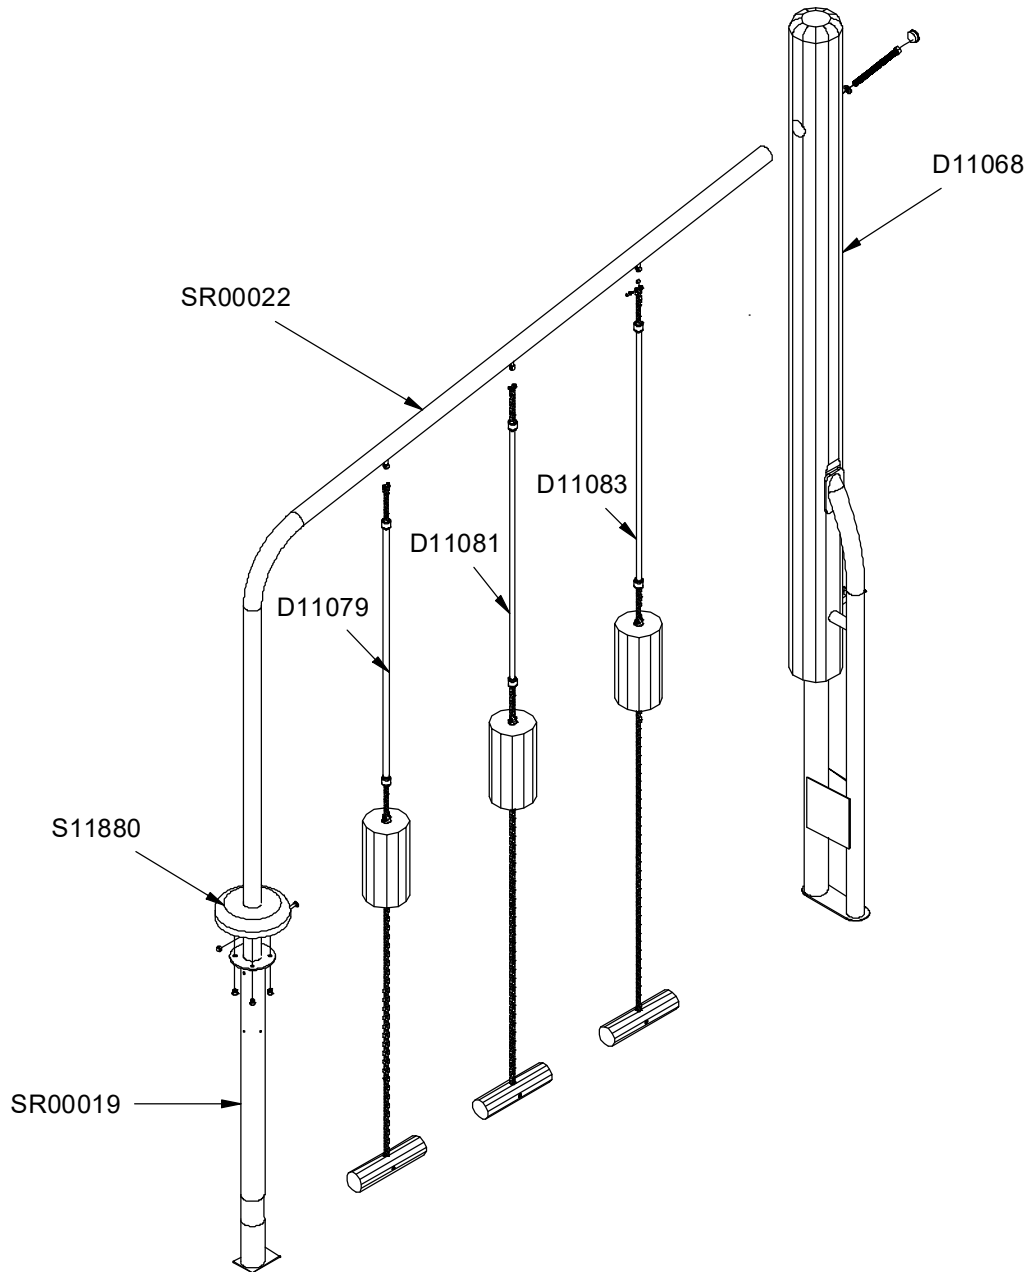

2

4,5h

16,5m²

5,7x3,3x2,8m

~125 kg

~0,08m³

33x357cm

90 kg

Parts List

QTY	PART NO	DESCRIP.
1	D11068	330x3570 mm, assembled
1	D11079	Block/chain 70cm
1	D11081	Block/chain 80cm
1	D11083	Block/chain 90cm
1	S11880	Ø250/45 mm
1	SR00019	Ø80x1240mm
1	SR00022	Ø60x3 Tube

(1/50)

(1/40)

Parts List		
QTY	PART NO	DESCRIP.
1	LE16063	10x90 mm
1	LE15252	M16x200 mm
1	LE16152	M16 - Ø30 mm
4	LE16062	10x14 mm
2	LE15901	3x16, PH
1	LE16556	Ø42/38mm
1	LE15910	Name tag
1	LE16054	M10 cap nut
1	LE16599	Sealtite 970 1,5 ml (Glue)