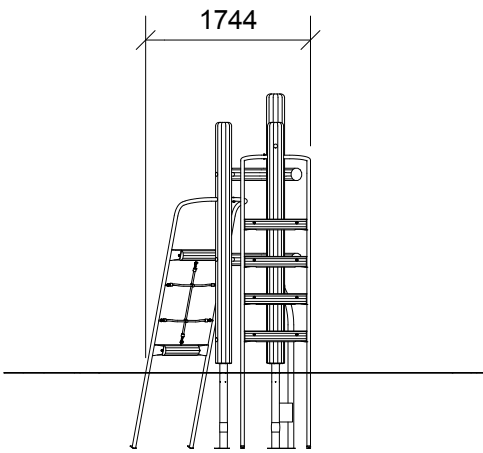

(1:80)

(1:60)

2

6,5h

32m<sup>2</sup>

8,4x5,1x3m

~332 kg

0,25m<sup>3</sup>

Ø18x375cm

75kg

Parts List

QTY	PART NO	DESCRIP.
1	D11380	Ø200x3790mm, assembled
1	D11381	Ø180x3490mm, assembled
1	D11382	Ø180x3490mm, assembled
2	D11614	Ø120x650mm, assembled
2	RS00147	Ø140x1300mm
4	RS00270	Ø120x650mm
1	S12051	Taifun
1	S12055	Taifun
1	SR00109	Left ladder frame
1	SR00110	Right ladder frame
1	SR00111	Left ladder frame
1	SR00112	Right ladder frame
1	SR00115	Ø60, Tube for net

Parts List		
QTY	PART NO	DESCRIP.
4	LE15108	Ø38 x40mm Spacer
2	LE15249	M16x150 mm
2	LE15258	M16x300mm
2	LE15260	M16x330 mm
2	LE16053	M8 cap nut
12	LE16054	M10 cap nut
2	LE16065	M8x45mm
12	LE16085	M10x70 mm
4	LE16100	M16 nut
12	LE16152	M16 - Ø30 mm
24	LE16156	M10-Ø20
10	LE16556	Ø42/38mm
2	SR00147	M16x157/60

Parts List		
QTY	PART NO	DESCRIP.
13	LE13100	Shackle
2	LE15901	3x16, PH
1	LE15910	Name tag
2	LE16053	M8 cap nut
12	LE16054	M10 cap nut
2	LE16065	M8x45mm
12	LE16085	M10x70 mm
12	LE16152	M16 - Ø30 mm
24	LE16156	M10-Ø20
13	LE16502	Spacer 6mm
2	LE16599	Sealtite 970 1,5 ml (Glue)
2	SR00147	M16x157/60