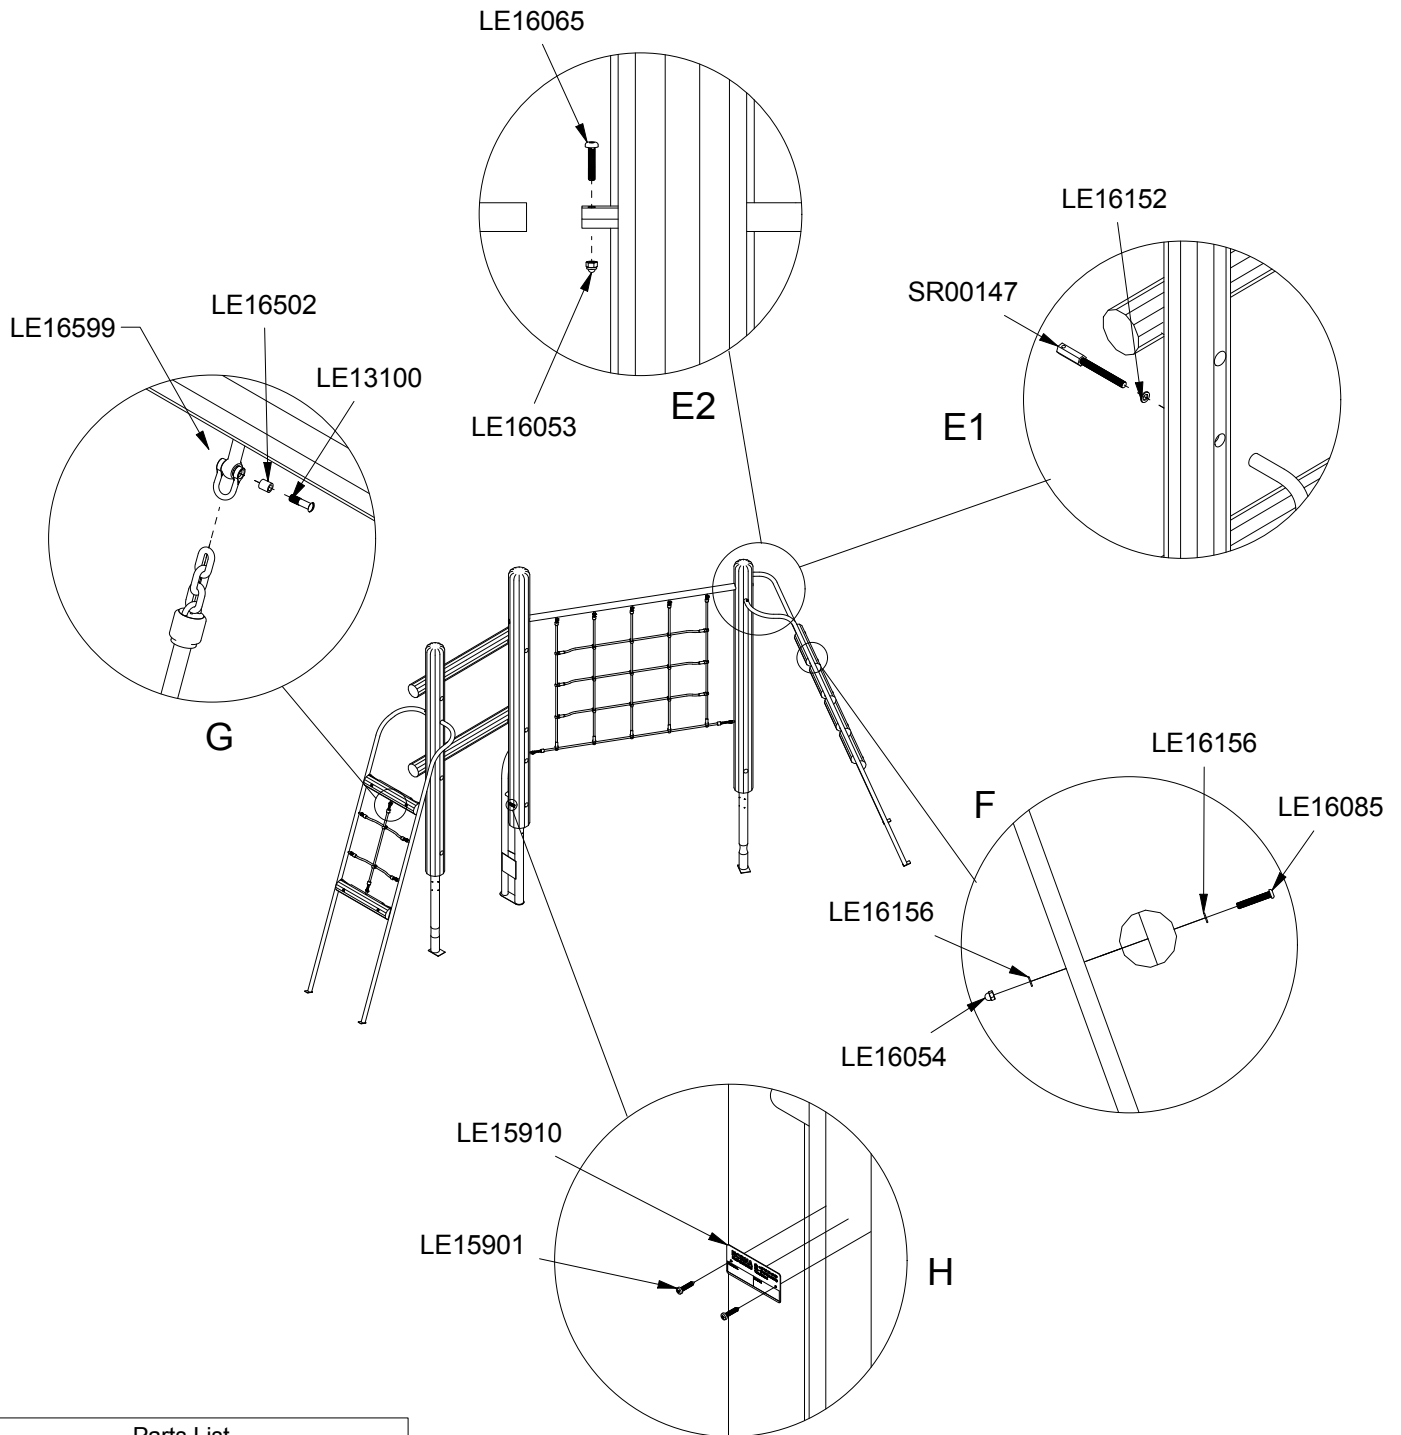

Ø18x375cm

75kg

Parts List

QTY	PART NO	DESCRIP.
1	D11380	Ø200x3790mm, assembled
1	D11381	Ø180x3490mm, assembled
1	D11382	Ø180x3490mm, assembled
2	D11614	Ø120x650mm, assembled
2	RS00147	Ø140x1300mm
4	RS00270	Ø120x650mm
1	S12051	Taifun
1	S12055	Taifun
1	SR00109	Left ladder frame
1	SR00110	Right ladder frame
1	SR00111	Left ladder frame
1	SR00112	Right ladder frame
1	SR00115	Ø60, Tube for net

Parts List		
QTY	PART NO	DESCRIP.
4	LE15108	Ø38 x40mm Spacer
2	LE15249	M16x150 mm
2	LE15258	M16x300mm
2	LE15260	M16x330 mm
2	LE16053	M8 cap nut
12	LE16054	M10 cap nut
2	LE16065	M8x45mm
12	LE16085	M10x70 mm
4	LE16100	M16 nut
12	LE16152	M16 - Ø30 mm
24	LE16156	M10-Ø20
10	LE16556	Ø42/38mm
2	SR00147	M16x157/60

Parts List		
QTY	PART NO	DESCRIP.
13	LE13100	Shackle
2	LE15901	3x16, PH
1	LE15910	Name tag
2	LE16053	M8 cap nut
12	LE16054	M10 cap nut
2	LE16065	M8x45mm
12	LE16085	M10x70 mm
12	LE16152	M16 - Ø30 mm
24	LE16156	M10-Ø20
13	LE16502	Spacer 6mm
2	LE16599	Sealtite 970 1,5 ml (Glue)
2	SR00147	M16x157/60