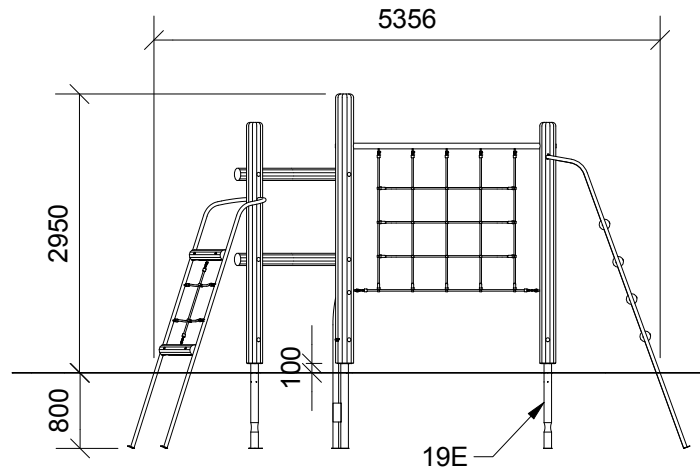

(1:80)

(1:60)

2

6,5h

32m<sup>2</sup>

8,4x5,1x3m

~332 kg

0,25m<sup>3</sup>

Ø18x375cm

75kg

Parts List

QTY	PART NO	DESCRIP.
1	D11380	Ø200x3790mm, assembled
1	D11381	Ø180x3490mm, assembled
1	D11382	Ø180x3490mm, assembled
2	D11614	Ø120x650mm, assembled
2	RS00147	Ø140x1300mm
4	RS00270	Ø120x650mm
1	S12051	Taifun
1	S12055	Taifun
1	SR00109	Left ladder frame
1	SR00110	Right ladder frame
1	SR00111	Left ladder frame
1	SR00112	Right ladder frame
1	SR00115	Ø60, Tube for net

Parts List		
QTY	PART NO	DESCRIP.
4	LE15108	Ø38 x40mm Spacer
2	LE15249	M16x150 mm
2	LE15258	M16x300mm
2	LE15260	M16x330 mm
2	LE16053	M8 cap nut
12	LE16054	M10 cap nut
2	LE16065	M8x45mm
12	LE16085	M10x70 mm
4	LE16100	M16 nut
12	LE16152	M16 - Ø30 mm
24	LE16156	M10-Ø20
10	LE16556	Ø42/38mm
2	SR00147	M16x157/60

Parts List		
QTY	PART NO	DESCRIP.
13	LE13100	Shackle
2	LE15901	3x16, PH
1	LE15910	Name tag
2	LE16053	M8 cap nut
12	LE16054	M10 cap nut
2	LE16065	M8x45mm
12	LE16085	M10x70 mm
12	LE16152	M16 - Ø30 mm
24	LE16156	M10-Ø20
13	LE16502	Spacer 6mm
2	LE16599	Sealtite 970 1,5 ml (Glue)
2	SR00147	M16x157/60