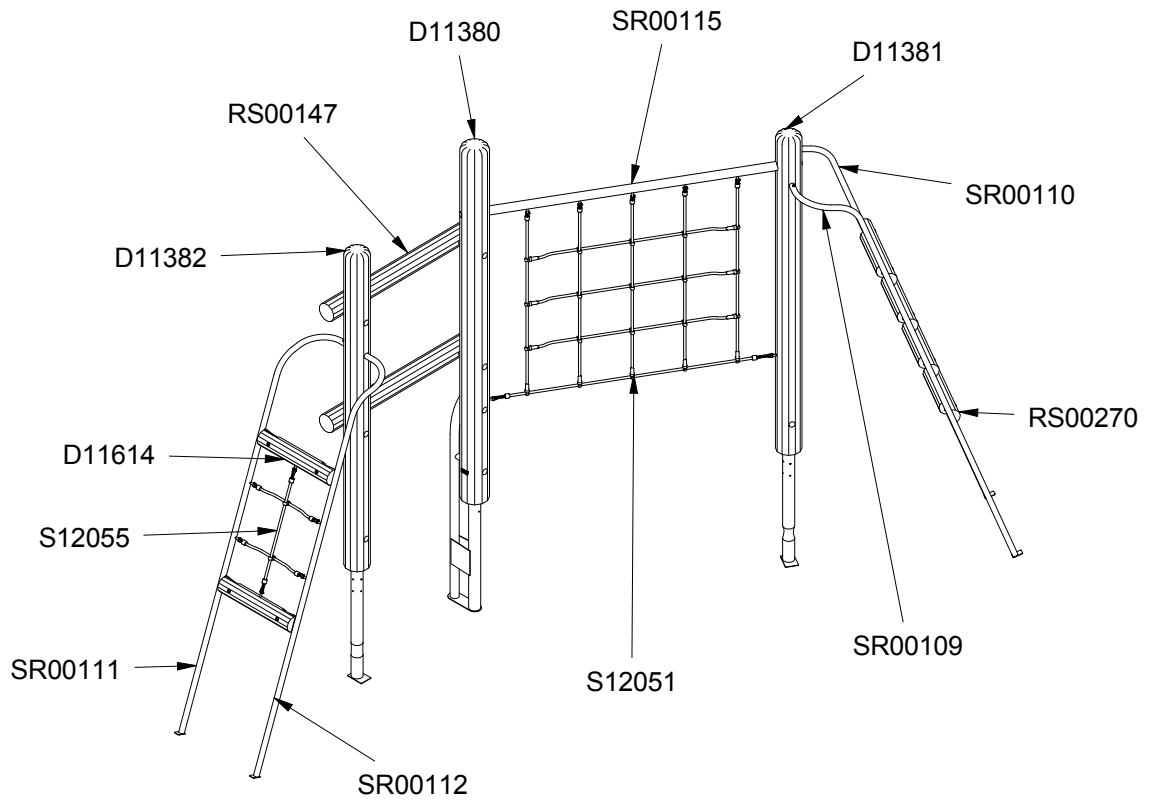

(1:80)

(1:60)

2

6,5h

32m<sup>2</sup>

8,4x5,1x3m

~332 kg

0,25m<sup>3</sup>

Ø18x375cm

75kg

Parts List

QTY	PART NO	DESCRIP.
1	D11380	Ø200x3790mm, assembled
1	D11381	Ø180x3490mm, assembled
1	D11382	Ø180x3490mm, assembled
2	D11614	Ø120x650mm, assembled
2	RS00147	Ø140x1300mm
4	RS00270	Ø120x650mm
1	S12051	Taifun
1	S12055	Taifun
1	SR00109	Left ladder frame
1	SR00110	Right ladder frame
1	SR00111	Left ladder frame
1	SR00112	Right ladder frame
1	SR00115	Ø60, Tube for net

Parts List		
QTY	PART NO	DESCRIP.
4	LE15108	Ø38 x40mm Spacer
2	LE15249	M16x150 mm
2	LE15258	M16x300mm
2	LE15260	M16x330 mm
2	LE16053	M8 cap nut
12	LE16054	M10 cap nut
2	LE16065	M8x45mm
12	LE16085	M10x70 mm
4	LE16100	M16 nut
12	LE16152	M16 - Ø30 mm
24	LE16156	M10-Ø20
10	LE16556	Ø42/38mm
2	SR00147	M16x157/60

Parts List		
QTY	PART NO	DESCRIP.
13	LE13100	Shackle
2	LE15901	3x16, PH
1	LE15910	Name tag
2	LE16053	M8 cap nut
12	LE16054	M10 cap nut
2	LE16065	M8x45mm
12	LE16085	M10x70 mm
12	LE16152	M16 - Ø30 mm
24	LE16156	M10-Ø20
13	LE16502	Spacer 6mm
2	LE16599	Sealtite 970 1,5 ml (Glue)
2	SR00147	M16x157/60