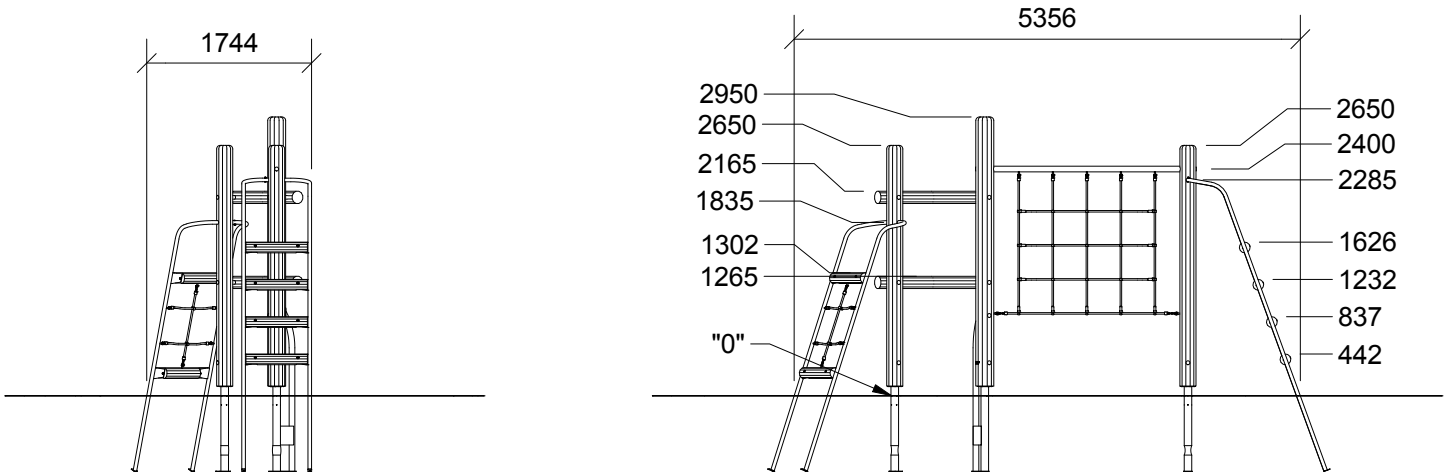

(1:80)

(1:60)

2

6,5h

32m<sup>2</sup>

8,4x5,1x3m

~332 kg

0,25m<sup>3</sup>

Ø18x375cm

75kg

Parts List

QTY	PART NO	DESCRIP.
1	D11380	Ø200x3790mm, assembled
1	D11381	Ø180x3490mm, assembled
1	D11382	Ø180x3490mm, assembled
2	D11614	Ø120x650mm, assembled
2	RS00147	Ø140x1300mm
4	RS00270	Ø120x650mm
1	S12051	Taifun
1	S12055	Taifun
1	SR00109	Left ladder frame
1	SR00110	Right ladder frame
1	SR00111	Left ladder frame
1	SR00112	Right ladder frame
1	SR00115	Ø60, Tube for net

Parts List		
QTY	PART NO	DESCRIP.
4	LE15108	Ø38 x40mm Spacer
2	LE15249	M16x150 mm
2	LE15258	M16x300mm
2	LE15260	M16x330 mm
2	LE16053	M8 cap nut
12	LE16054	M10 cap nut
2	LE16065	M8x45mm
12	LE16085	M10x70 mm
4	LE16100	M16 nut
12	LE16152	M16 - Ø30 mm
24	LE16156	M10-Ø20
10	LE16556	Ø42/38mm
2	SR00147	M16x157/60

Parts List		
QTY	PART NO	DESCRIP.
13	LE13100	Shackle
2	LE15901	3x16, PH
1	LE15910	Name tag
2	LE16053	M8 cap nut
12	LE16054	M10 cap nut
2	LE16065	M8x45mm
12	LE16085	M10x70 mm
12	LE16152	M16 - Ø30 mm
24	LE16156	M10-Ø20
13	LE16502	Spacer 6mm
2	LE16599	Sealtite 970 1,5 ml (Glue)
2	SR00147	M16x157/60