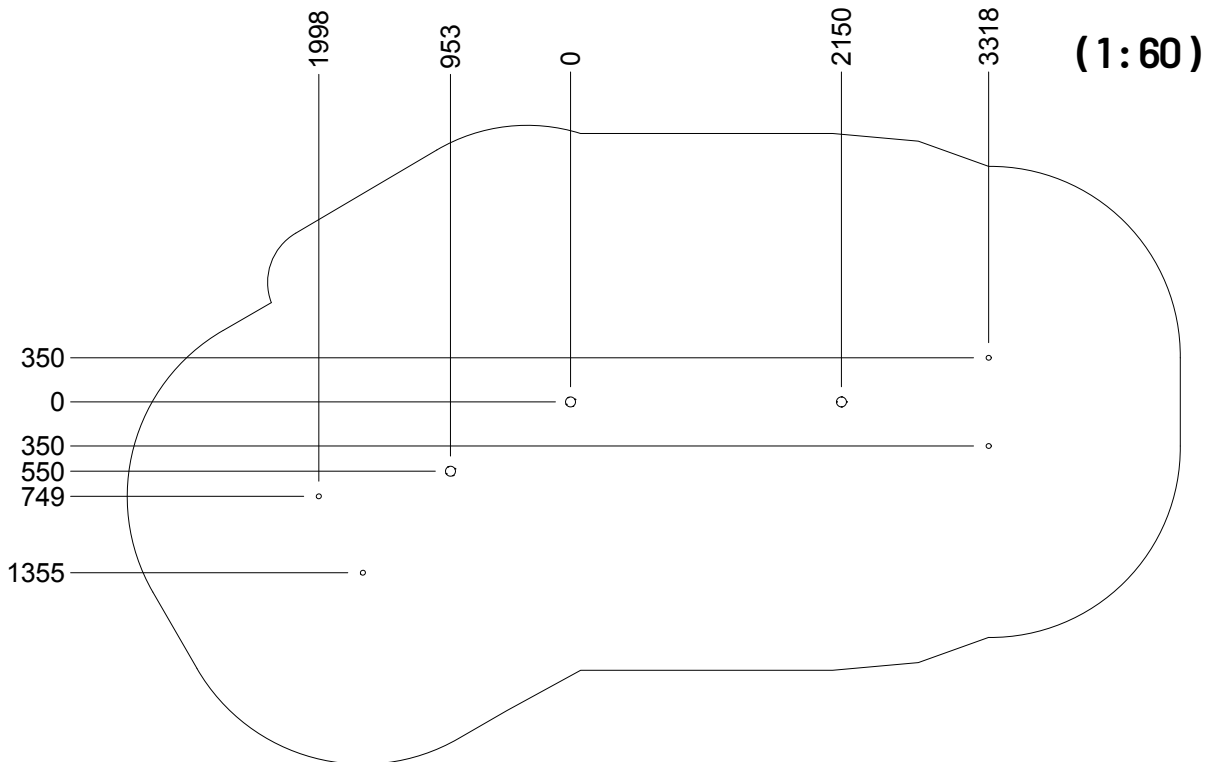

(1:80)

(1:60)

2

6,5h

32m<sup>2</sup>

8,4x5,1x3m

~332 kg

0,25m<sup>3</sup>

Ø18x375cm

75kg

Parts List

QTY	PART NO	DESCRIP.
1	D11380	Ø200x3790mm, assembled
1	D11381	Ø180x3490mm, assembled
1	D11382	Ø180x3490mm, assembled
2	D11614	Ø120x650mm, assembled
2	RS00147	Ø140x1300mm
4	RS00270	Ø120x650mm
1	S12051	Taifun
1	S12055	Taifun
1	SR00109	Left ladder frame
1	SR00110	Right ladder frame
1	SR00111	Left ladder frame
1	SR00112	Right ladder frame
1	SR00115	Ø60, Tube for net

Parts List		
QTY	PART NO	DESCRIP.
4	LE15108	Ø38 x40mm Spacer
2	LE15249	M16x150 mm
2	LE15258	M16x300mm
2	LE15260	M16x330 mm
2	LE16053	M8 cap nut
12	LE16054	M10 cap nut
2	LE16065	M8x45mm
12	LE16085	M10x70 mm
4	LE16100	M16 nut
12	LE16152	M16 - Ø30 mm
24	LE16156	M10-Ø20
10	LE16556	Ø42/38mm
2	SR00147	M16x157/60

Parts List		
QTY	PART NO	DESCRIP.
13	LE13100	Shackle
2	LE15901	3x16, PH
1	LE15910	Name tag
2	LE16053	M8 cap nut
12	LE16054	M10 cap nut
2	LE16065	M8x45mm
12	LE16085	M10x70 mm
12	LE16152	M16 - Ø30 mm
24	LE16156	M10-Ø20
13	LE16502	Spacer 6mm
2	LE16599	Sealtite 970 1,5 ml (Glue)
2	SR00147	M16x157/60