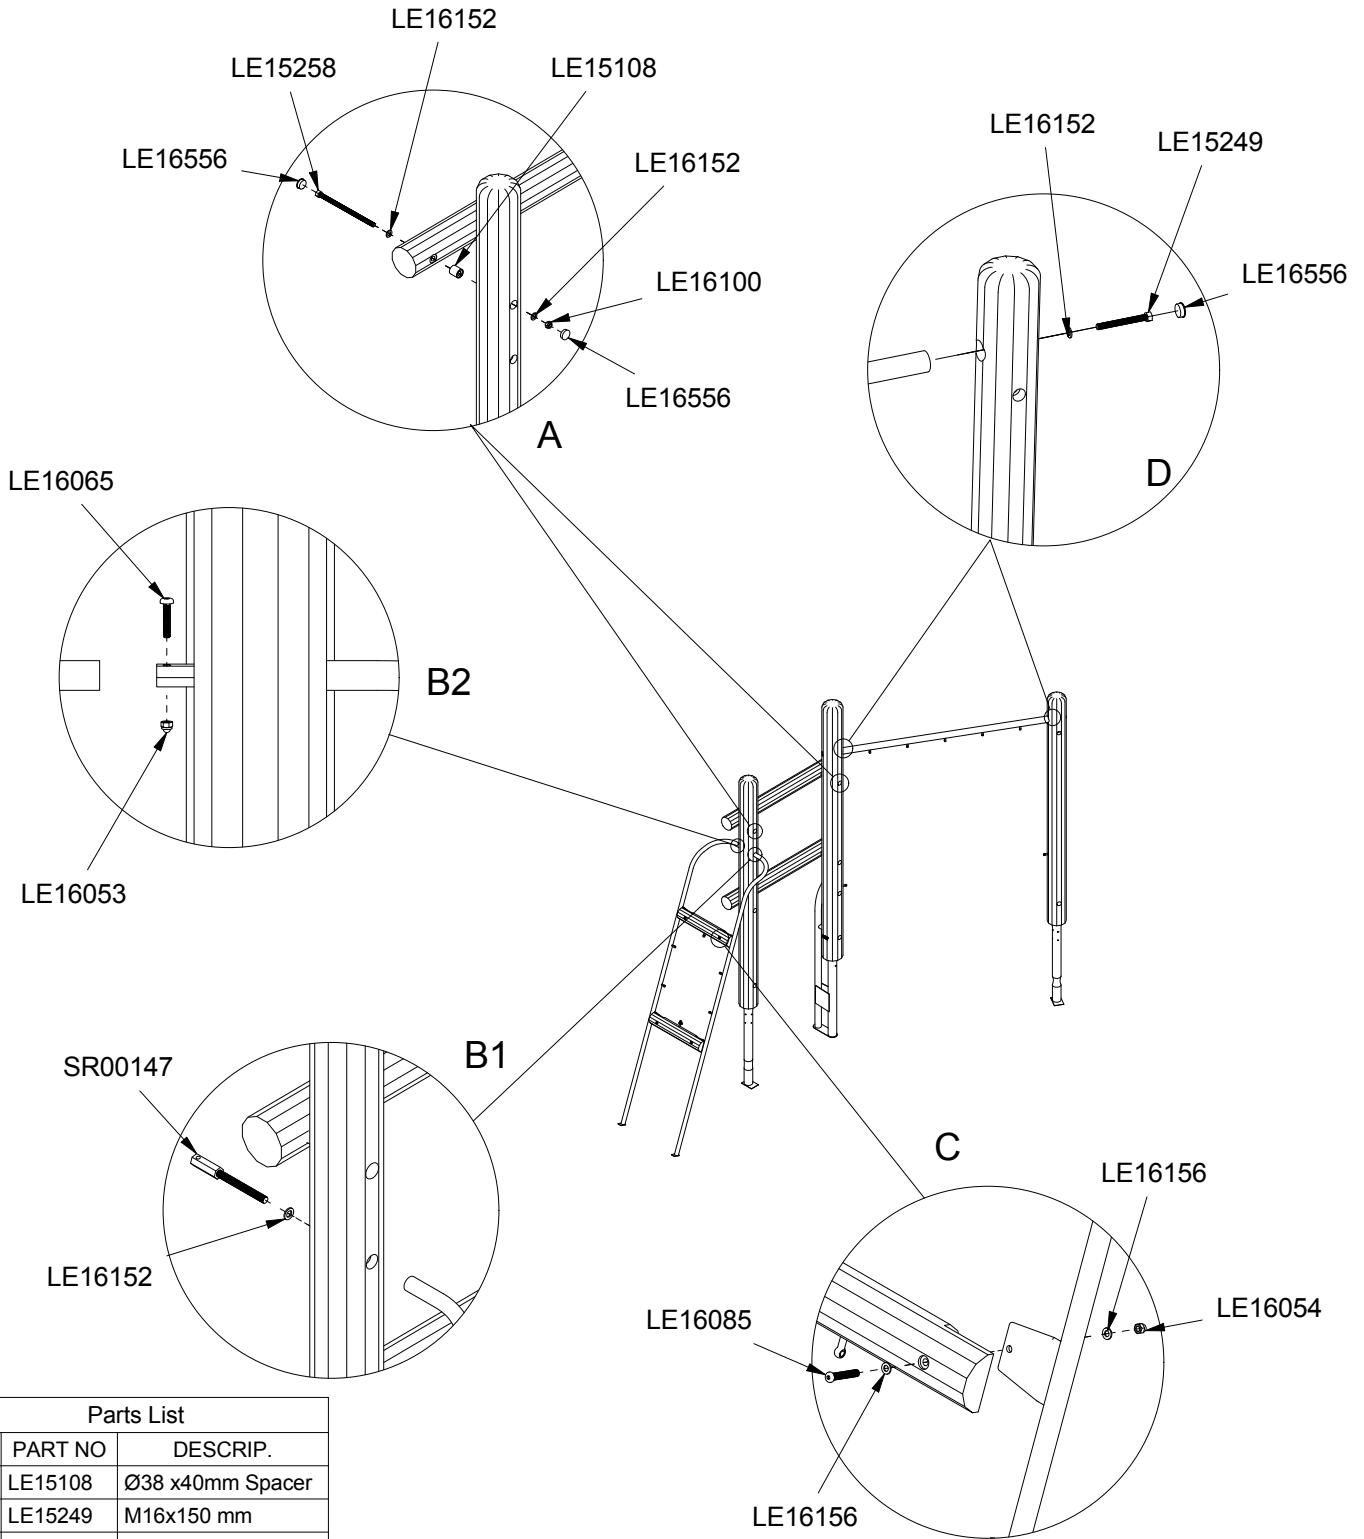

Ø18x375cm

75kg

Parts List

QTY	PART NO	DESCRIP.
1	D11380	Ø200x3790mm, assembled
1	D11381	Ø180x3490mm, assembled
1	D11382	Ø180x3490mm, assembled
2	D11614	Ø120x650mm, assembled
2	RS00147	Ø140x1300mm
4	RS00270	Ø120x650mm
1	S12051	Taifun
1	S12055	Taifun
1	SR00109	Left ladder frame
1	SR00110	Right ladder frame
1	SR00111	Left ladder frame
1	SR00112	Right ladder frame
1	SR00115	Ø60, Tube for net

Parts List		
QTY	PART NO	DESCRIP.
4	LE15108	Ø38 x40mm Spacer
2	LE15249	M16x150 mm
2	LE15258	M16x300mm
2	LE15260	M16x330 mm
2	LE16053	M8 cap nut
12	LE16054	M10 cap nut
2	LE16065	M8x45mm
12	LE16085	M10x70 mm
4	LE16100	M16 nut
12	LE16152	M16 - Ø30 mm
24	LE16156	M10-Ø20
10	LE16556	Ø42/38mm
2	SR00147	M16x157/60

Parts List		
QTY	PART NO	DESCRIP.
13	LE13100	Shackle
2	LE15901	3x16, PH
1	LE15910	Name tag
2	LE16053	M8 cap nut
12	LE16054	M10 cap nut
2	LE16065	M8x45mm
12	LE16085	M10x70 mm
12	LE16152	M16 - Ø30 mm
24	LE16156	M10-Ø20
13	LE16502	Spacer 6mm
2	LE16599	Sealtite 970 1,5 ml (Glue)
2	SR00147	M16x157/60