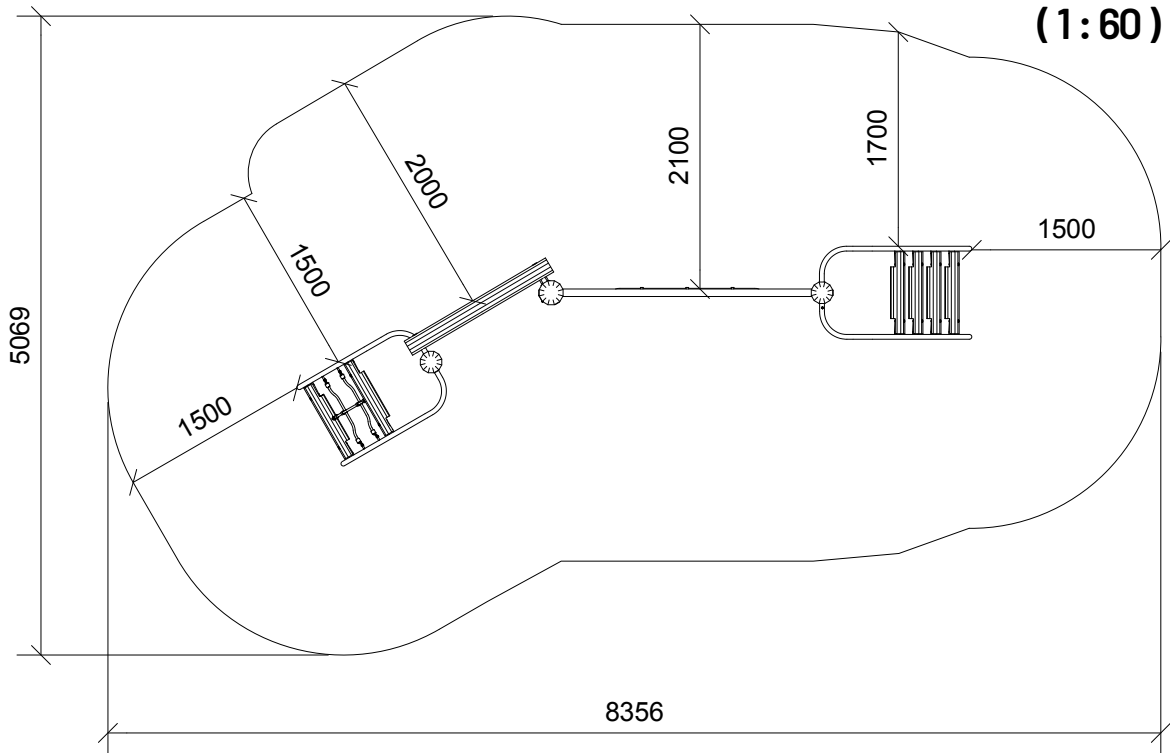

(1:80)

(1:60)

2

6,5h

32m<sup>2</sup>

8,4x5,1x3m

~332 kg

0,25m<sup>3</sup>

Ø18x375cm

75kg

Parts List

QTY	PART NO	DESCRIP.
1	D11380	Ø200x3790mm, assembled
1	D11381	Ø180x3490mm, assembled
1	D11382	Ø180x3490mm, assembled
2	D11614	Ø120x650mm, assembled
2	RS00147	Ø140x1300mm
4	RS00270	Ø120x650mm
1	S12051	Taifun
1	S12055	Taifun
1	SR00109	Left ladder frame
1	SR00110	Right ladder frame
1	SR00111	Left ladder frame
1	SR00112	Right ladder frame
1	SR00115	Ø60, Tube for net

Parts List		
QTY	PART NO	DESCRIP.
4	LE15108	Ø38 x40mm Spacer
2	LE15249	M16x150 mm
2	LE15258	M16x300mm
2	LE15260	M16x330 mm
2	LE16053	M8 cap nut
12	LE16054	M10 cap nut
2	LE16065	M8x45mm
12	LE16085	M10x70 mm
4	LE16100	M16 nut
12	LE16152	M16 - Ø30 mm
24	LE16156	M10-Ø20
10	LE16556	Ø42/38mm
2	SR00147	M16x157/60

Parts List		
QTY	PART NO	DESCRIP.
13	LE13100	Shackle
2	LE15901	3x16, PH
1	LE15910	Name tag
2	LE16053	M8 cap nut
12	LE16054	M10 cap nut
2	LE16065	M8x45mm
12	LE16085	M10x70 mm
12	LE16152	M16 - Ø30 mm
24	LE16156	M10-Ø20
13	LE16502	Spacer 6mm
2	LE16599	Sealtite 970 1,5 ml (Glue)
2	SR00147	M16x157/60