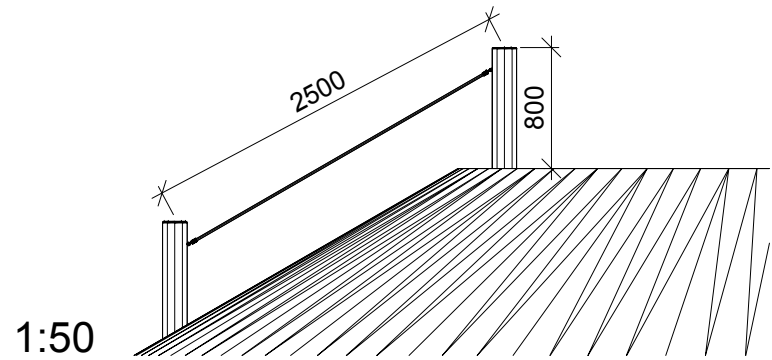

NORLEG	
Tovopgang 250 cm	
LE 20913	
25.02.2009	REV. -

< 600

≥ EN 1176

NORLEG - 3D

Tovopgang 250 cm

LE 20913

25.02.2009

REV. -

NORLEG - Mont.	
Tovopgang 250 cm	
LE 20913	
25.02.2009	REV. -

< 600

≥ EN 1176

Mont.p. nr.

4
19

Parts list		
Mrk.	QTY	Part.no
1	2	160-180-1600