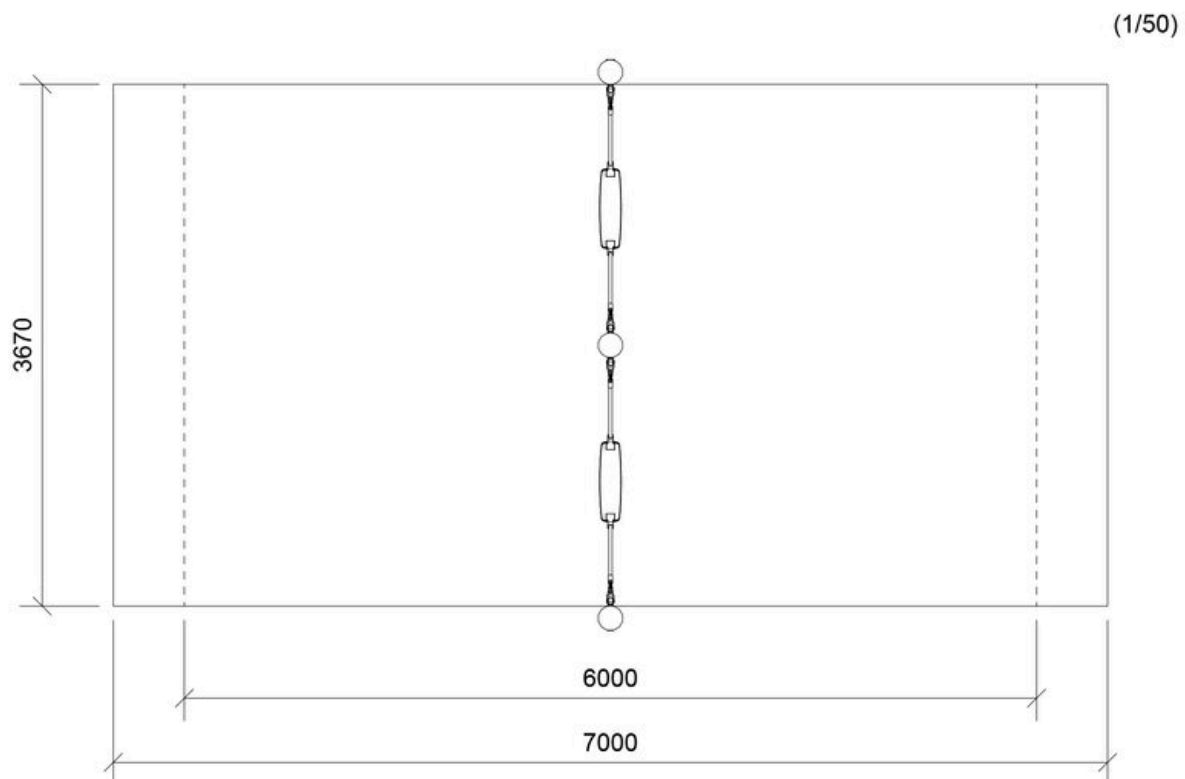

Stolpegynge hjælper børn med at udvikle deres motoriske færdigheder, balance og koordination, alt imens de har det sjovt. Det enkle design gør den til et fremragende valg til enhver legeplads.

Denne model, som er en del af vores Core-serie, har stolper med en diameter på Ø16-18 cm.

Alder	2+
Antal brugere	2
Farve	Ufarvet
Primære materialer	Robinia, Rustfri stål, Gummi
Forankring	Robinia i jord
Faldhøjde	1 m
Dimensioner (lxbxh)	4 x 0,2 x 1,8 m
Faldområde	26 m ²
Mindsterum	7 x 3,7 x 1,8 m

Variation	Farve	Forankring
LE20270	Kastanje	Robinia i jord

Garanti ([Vilkår og betingelser](#))

Robinia	15 år
Rustfri stål	25 år
Gummi	2 år

Montagetid
8 timer

Forankring
Robinia i jord

Største del
Ø18 x 260 cm

Antal montører
2

Betonmængde
0,11 m³

Tungeste del
60 kg