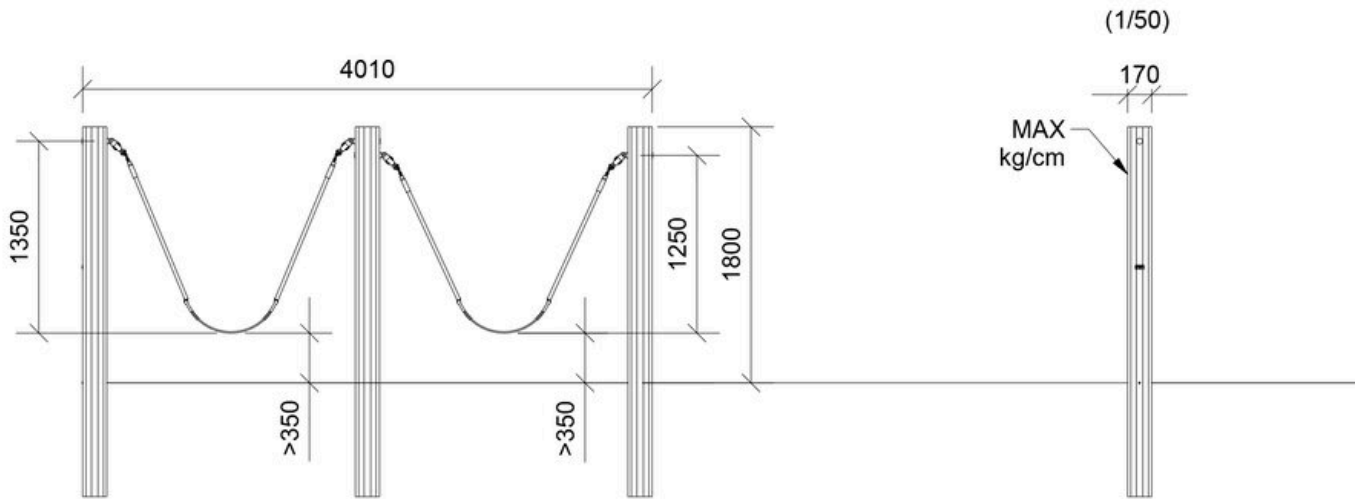

Stolpegynge hjælper børn med at udvikle deres motoriske færdigheder, balance og koordination, alt imens de har det sjovt. Det enkle design gør den til et fremragende valg til enhver legeplads.

Denne model, som er en del af vores Core-serie, har stolper med en diameter på Ø16-18 cm.

Alder	2+
Antal brugere	2
Farve	Ufarvet
Primære materialer	Robinia, Rustfri stål, Gummi
Forankring	Robinia i jord
Faldhøjde	1 m
Dimensioner (lxbxh)	4 x 0,2 x 1,8 m
Faldområde	26 m ²
Mindsterum	7 x 3,7 x 1,8 m

Variation	Farve	Forankring
LE20270	Kastanje	Robinia i jord

Garanti ([Vilkår og betingelser](#))

Robinia	15 år
Rustfri stål	25 år
Gummi	2 år

Montagetid
8 timer

Forankring
Robinia i jord

Største del
Ø18 x 260 cm

Antal montører
2

Betonmængde
0,11 m³

Tungeste del
60 kg