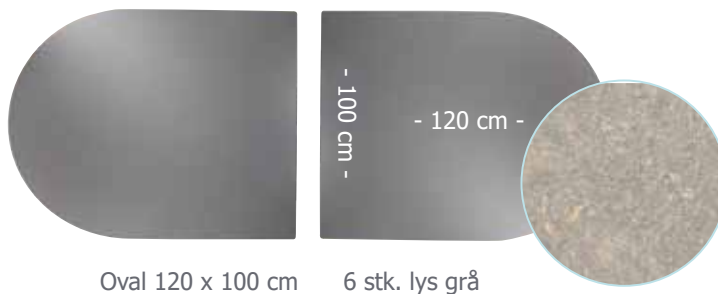

Linoleum
med ABS kant

Borde

restsalg - linoleum med lydæmpning 4 DB, ABS kant

581232

Bord Linoleum, 4 DB
Oval 120 x 100 cm - lys grå
6 stk.

TILBUD Kr. 1.940,-

580666

Møbelhjul med bremse, stk.

Kr. 49,-

Oval 120 x 100 cm

6 stk. lys grå

Produceret
i Danmark