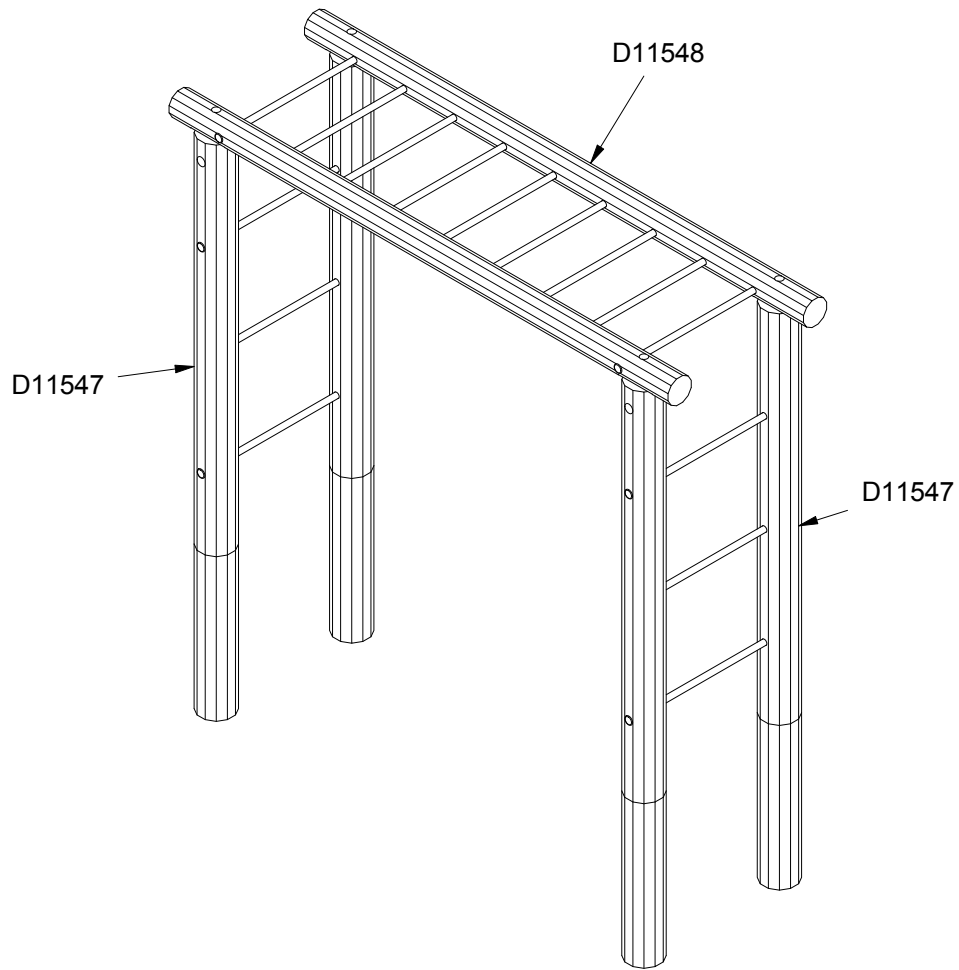

6,5h

2

28m²

6,6 x 4,7 x 2,1m

~329 kg

~0,15 m³

280x93x18 cm

125 kg

Parts List

QTY	PART NO	DESCRIP.
2	D11547	2800x930x180mm, assembled
1	D11548	2800x890x130mm, assembled

2745 (1:50)

Parts List		
QTY	PART NO	DESCRIP.
1	LE12110	Spanner
4	LE15254	M16x250mm
2	LE15901	3x16, PH
1	LE15910	Name tag
4	LE16100	M16 nut
8	LE16152	M16 - Ø30 mm
4	LE16556	Ø42/38mm
4	LE16558	Ø48/44,5mm