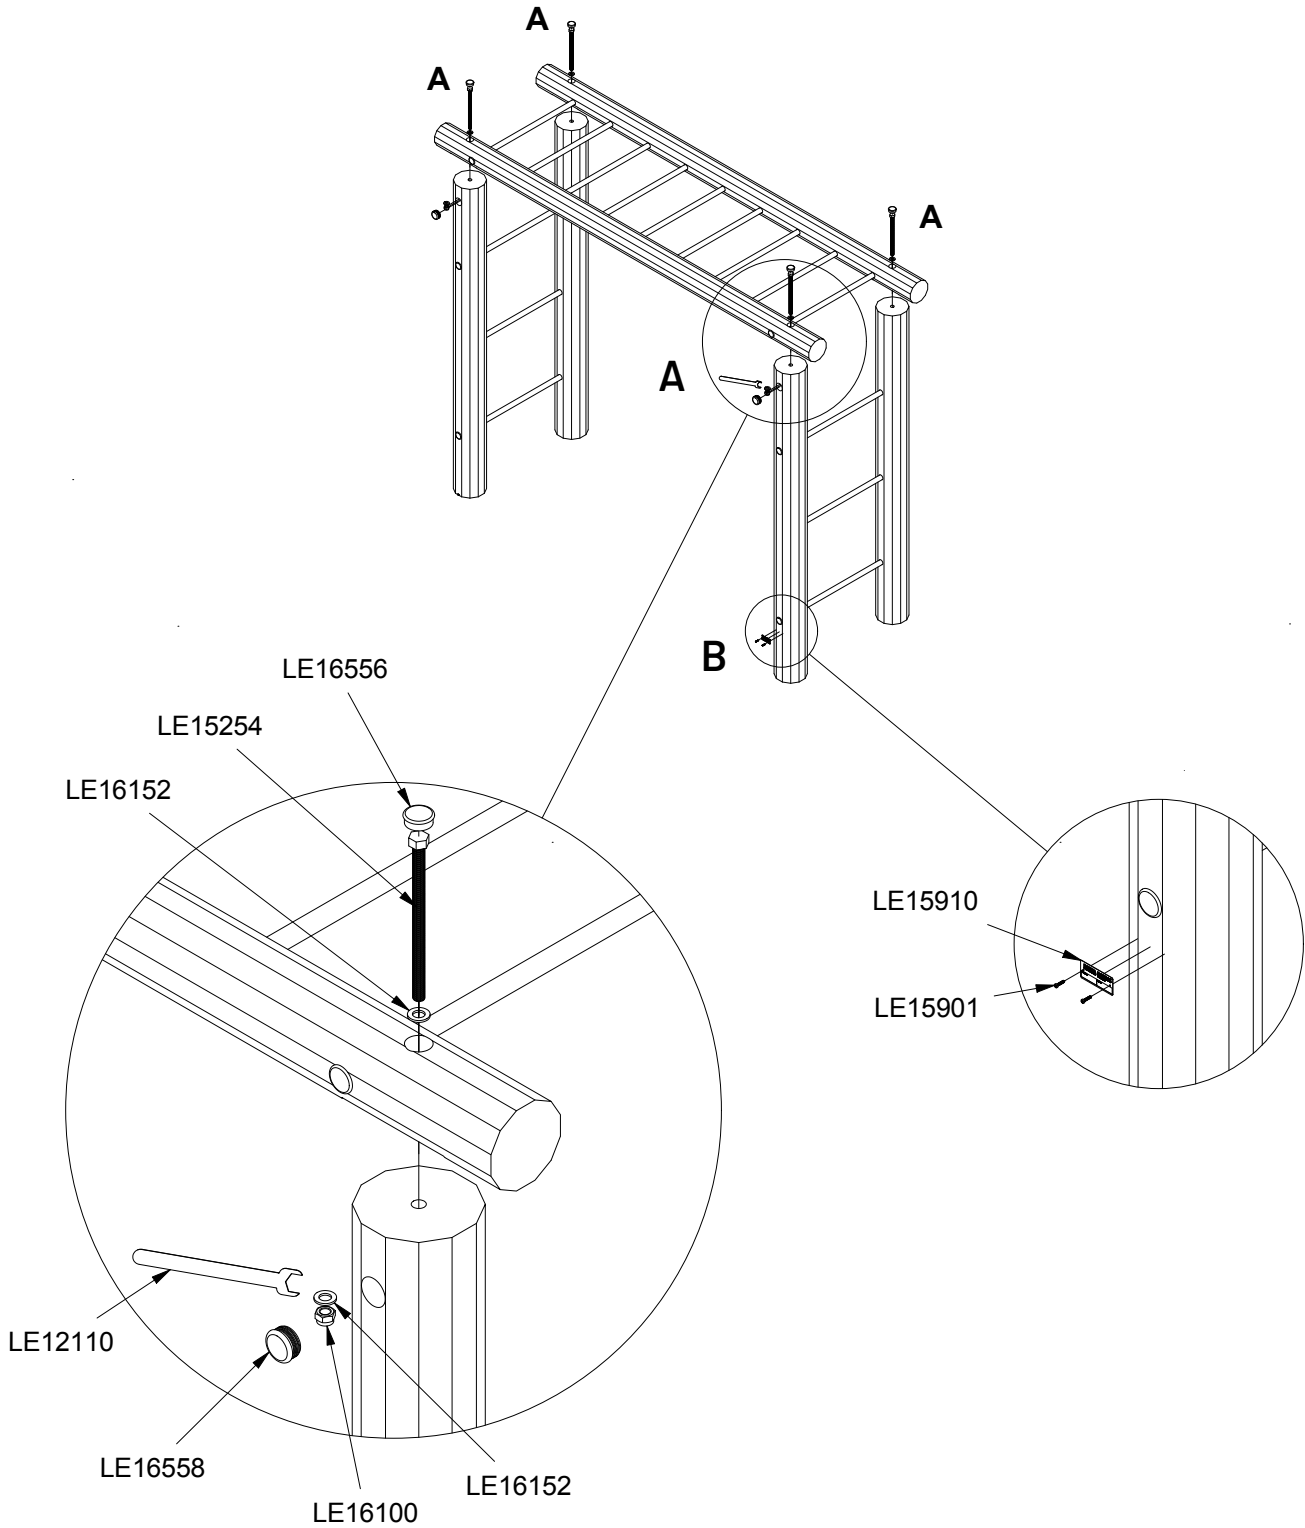

6,5h

2

28m²

6,6 x 4,7 x 2,1m

~329 kg

~0,15 m³

280x93x18 cm

125 kg

Parts List

QTY	PART NO	DESCRIP.
2	D11547	2800x930x180mm, assembled
1	D11548	2800x890x130mm, assembled

2745 (1:50)

Parts List		
QTY	PART NO	DESCRIP.
1	LE12110	Spanner
4	LE15254	M16x250mm
2	LE15901	3x16, PH
1	LE15910	Name tag
4	LE16100	M16 nut
8	LE16152	M16 - Ø30 mm
4	LE16556	Ø42/38mm
4	LE16558	Ø48/44,5mm