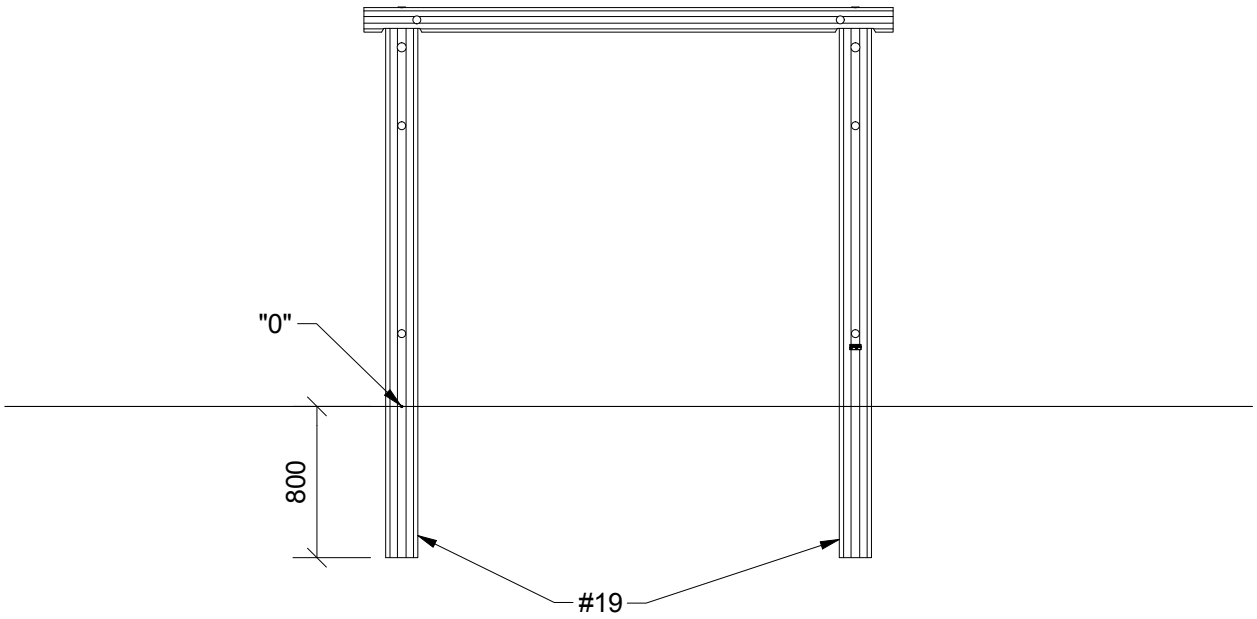

6,5h

2

28m²

6,6 x 4,7 x 2,1m

~329 kg

~0,15 m³

280x93x18 cm

125 kg

Parts List

QTY	PART NO	DESCRIP.
2	D11547	2800x930x180mm, assembled
1	D11548	2800x890x130mm, assembled

2745 (1:50)

Parts List		
QTY	PART NO	DESCRIP.
1	LE12110	Spanner
4	LE15254	M16x250mm
2	LE15901	3x16, PH
1	LE15910	Name tag
4	LE16100	M16 nut
8	LE16152	M16 - Ø30 mm
4	LE16556	Ø42/38mm
4	LE16558	Ø48/44,5mm