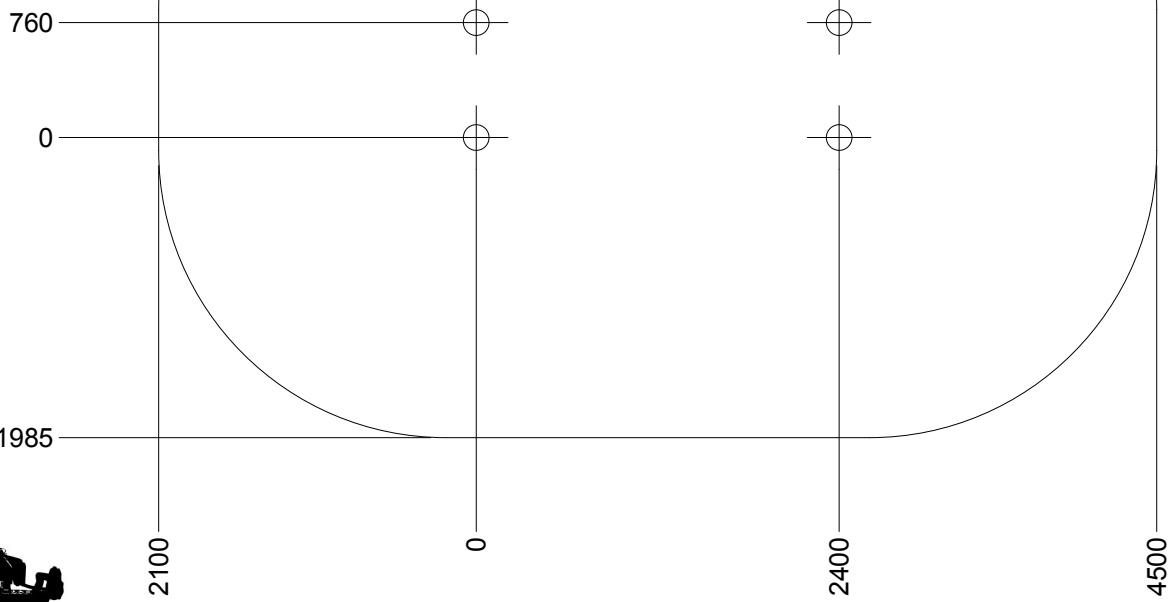

6,5h

2

28m²

6,6 x 4,7 x 2,1m

~329 kg

~0,15 m³

280x93x18 cm

125 kg

Parts List

QTY	PART NO	DESCRIP.
2	D11547	2800x930x180mm, assembled
1	D11548	2800x890x130mm, assembled

2745 (1:50)

Parts List		
QTY	PART NO	DESCRIP.
1	LE12110	Spanner
4	LE15254	M16x250mm
2	LE15901	3x16, PH
1	LE15910	Name tag
4	LE16100	M16 nut
8	LE16152	M16 - Ø30 mm
4	LE16556	Ø42/38mm
4	LE16558	Ø48/44,5mm