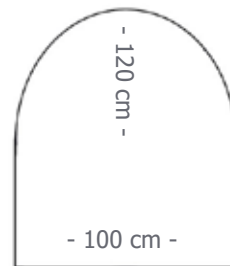

½ r 120x100, 1 stk. blå