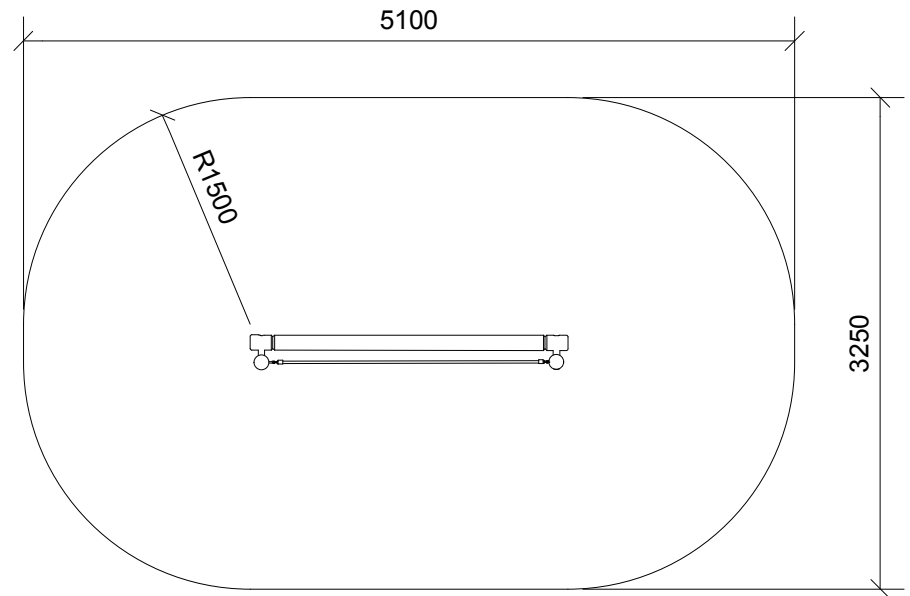

Balancebom med tov		
N 3112	HOVEDTEGNING	mål : 1:50

Perspektiv

Plan