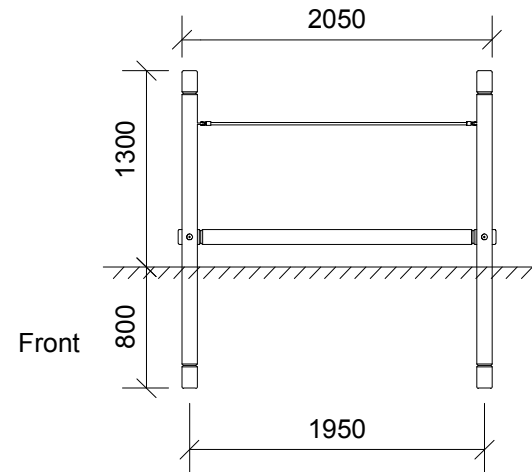

Balancebom med tov		
N 3112	HOVEDTEGNING	mål : 1:50

Perspektiv

Plan