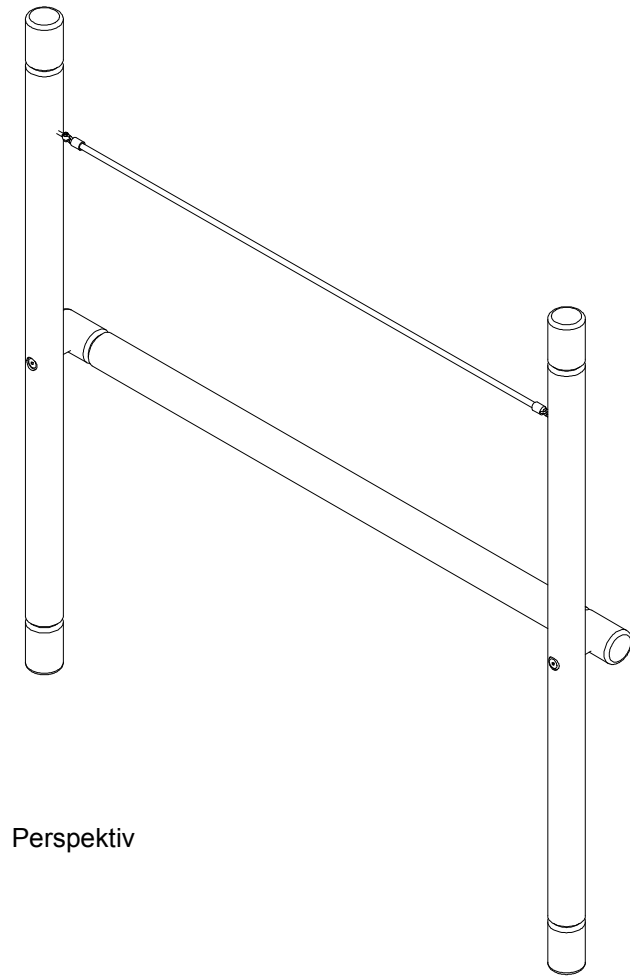

Balancebom med tov		
N 3112	HOVEDTEGNING	mål : 1:50

Perspektiv

Plan