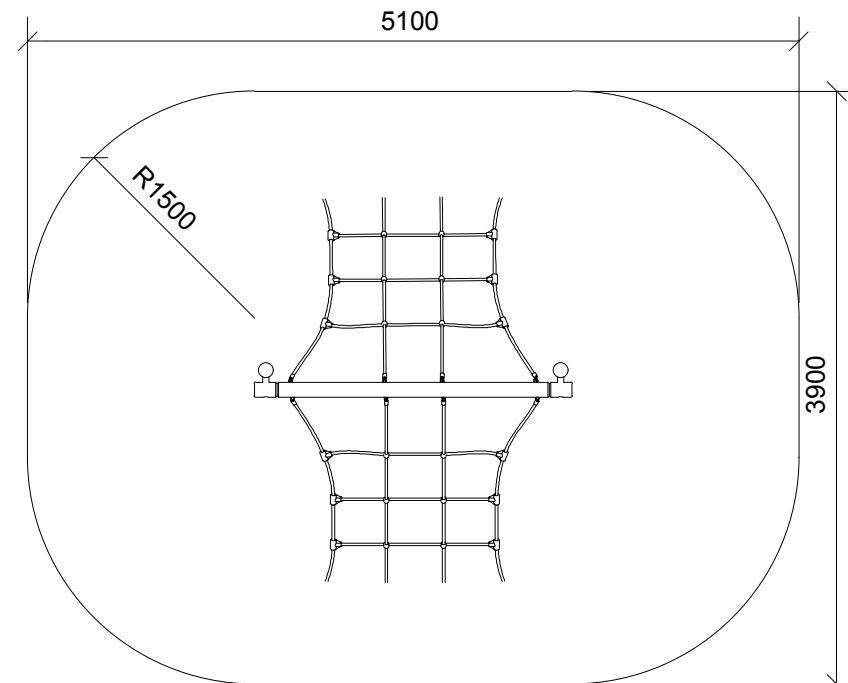

| | | |
|-----------------------|--------------|------------|
| Skrå klatrenet | | |
| N3117 | HOVEDTEGNING | mål : 1:50 |

Sidebillede

Front

Perspektiv

Plan