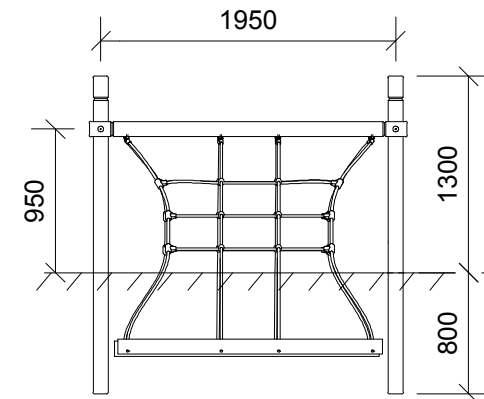

| | | |
|-----------------------|--------------|------------|
| Skrå klatrenet | | |
| N3117 | HOVEDTEGNING | mål : 1:50 |

Sidebillede

Front

Perspektiv

Plan