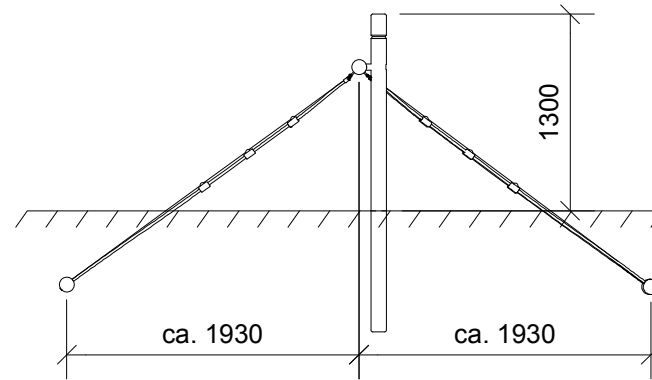

| | | |
|-----------------------|--------------|------------|
| Skrå klatrenet | | |
| N3117 | HOVEDTEGNING | mål : 1:50 |

Sidebillede

Front

Perspektiv

Plan