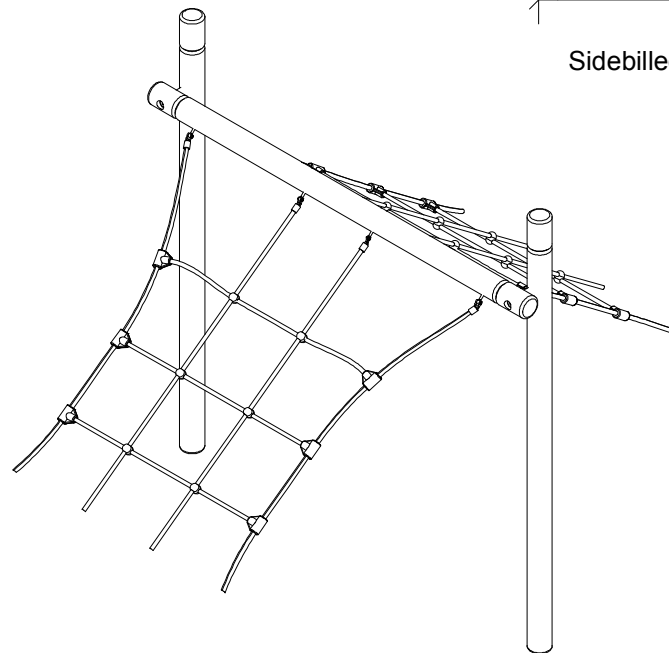

| | | |
|-----------------------|--------------|------------|
| Skrå klatrenet | | |
| N3117 | HOVEDTEGNING | mål : 1:50 |

Sidebillede

Front

Perspektiv

Plan