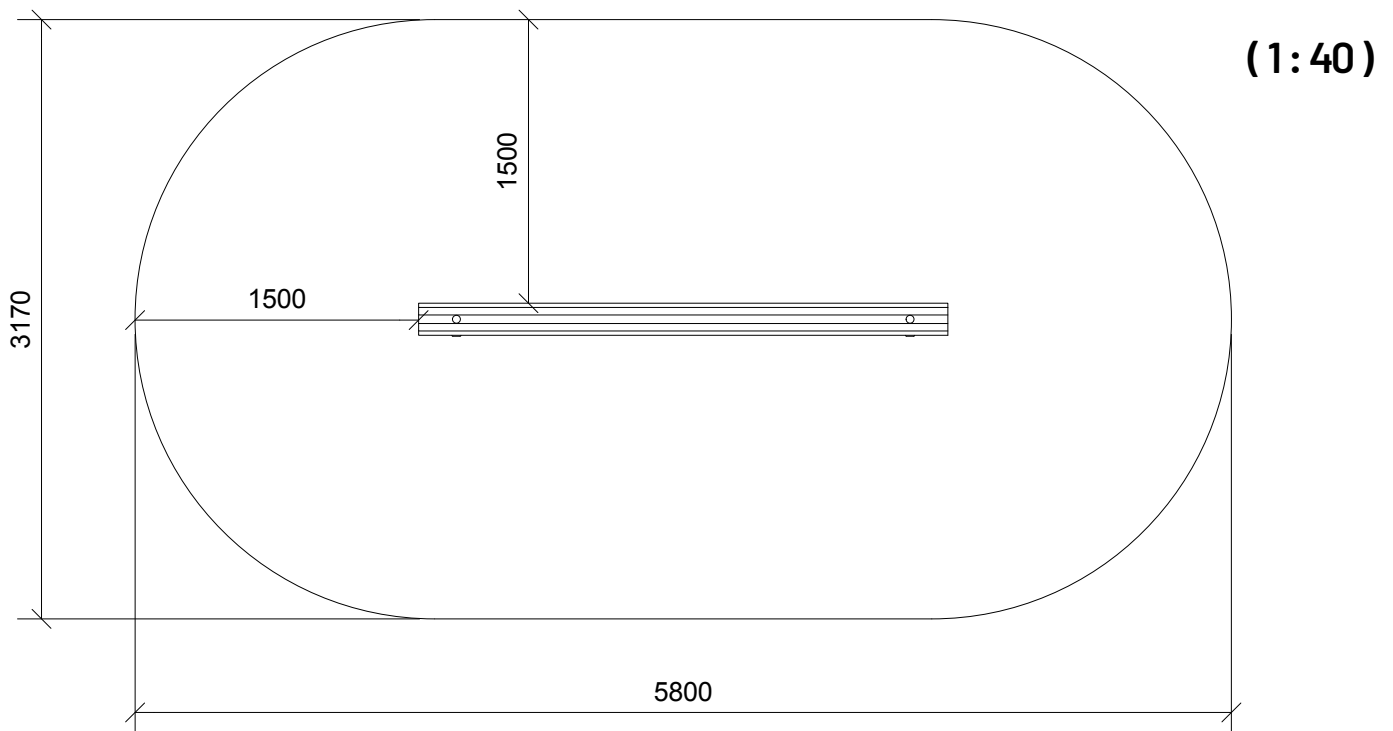

LE20532

1/5

2,5h

x2

16,2 m²

5,8 x 3,2 x 0,6 m

~105 kg

~0,07 m³

Ø16-18x280 cm

65 kg

Parts List

QTY	PART NO	DESCRIP.
1	RS00381	Ø160-180x2800mm
2	RS00382	Ø160-180x1000mm

Parts List		
QTY	PART NO	DESCRIP.
1	LE12110	Spanner
2	LE15254	M16x250mm
2	LE15901	3x16, PH
1	LE15910	Name tag
2	LE16100	M16 nut
4	LE16152	M16 - Ø30 mm
2	LE16556	Ø42/38mm
2	LE16558	Ø48/44,5mm