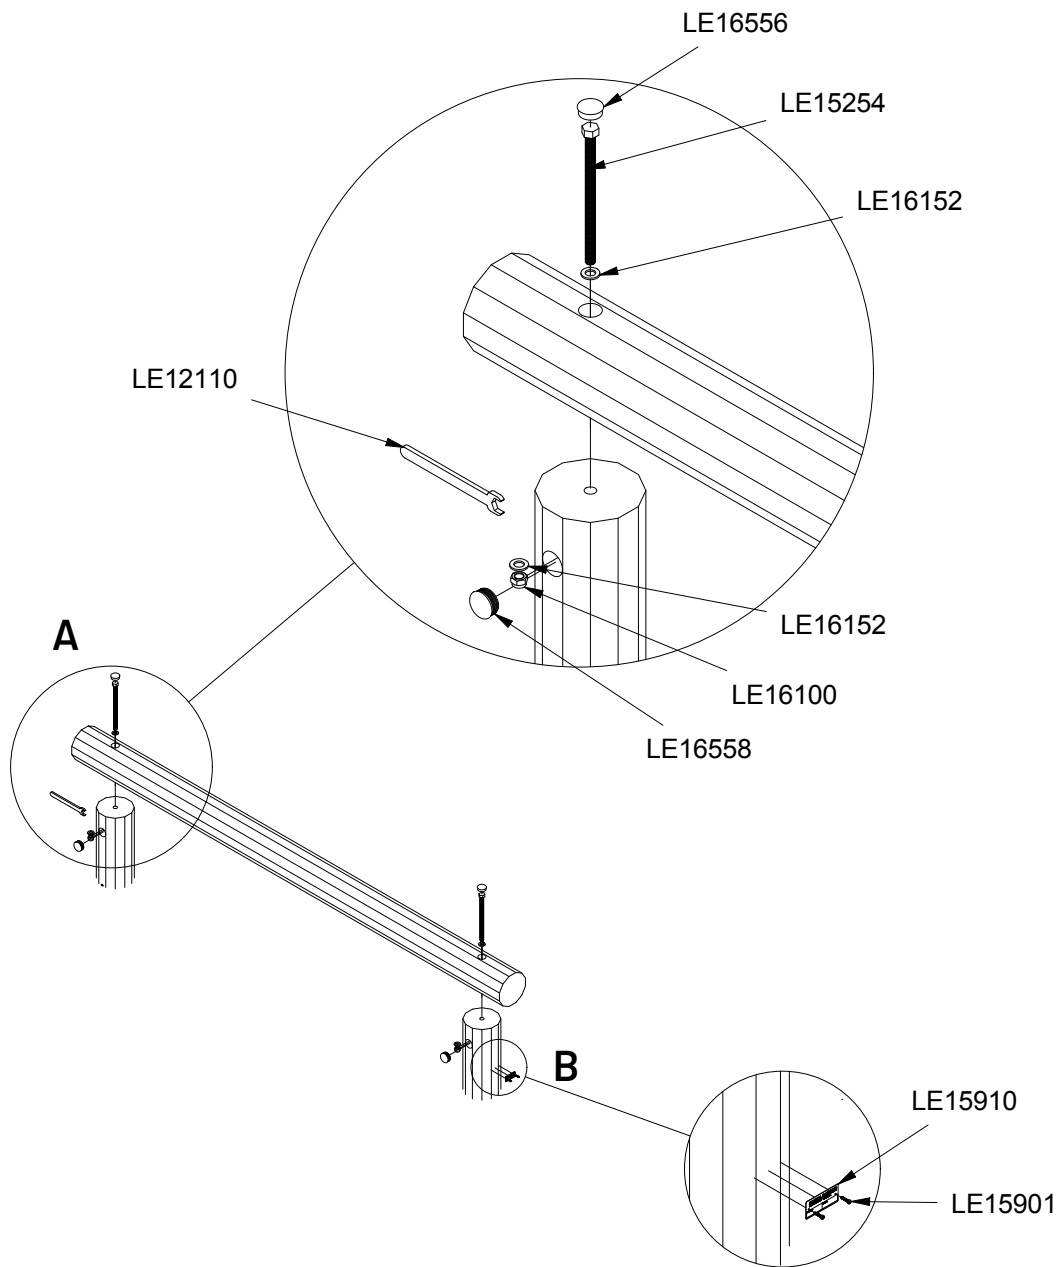

LE20532

1/5

2,5h

x2

16,2 m²

5,8 x 3,2 x 0,6 m

~105 kg

~0,07 m³

Ø16-18x280 cm

65 kg

Parts List

QTY	PART NO	DESCRIP.
1	RS00381	Ø160-180x2800mm
2	RS00382	Ø160-180x1000mm

Parts List		
QTY	PART NO	DESCRIP.
1	LE12110	Spanner
2	LE15254	M16x250mm
2	LE15901	3x16, PH
1	LE15910	Name tag
2	LE16100	M16 nut
4	LE16152	M16 - Ø30 mm
2	LE16556	Ø42/38mm
2	LE16558	Ø48/44,5mm