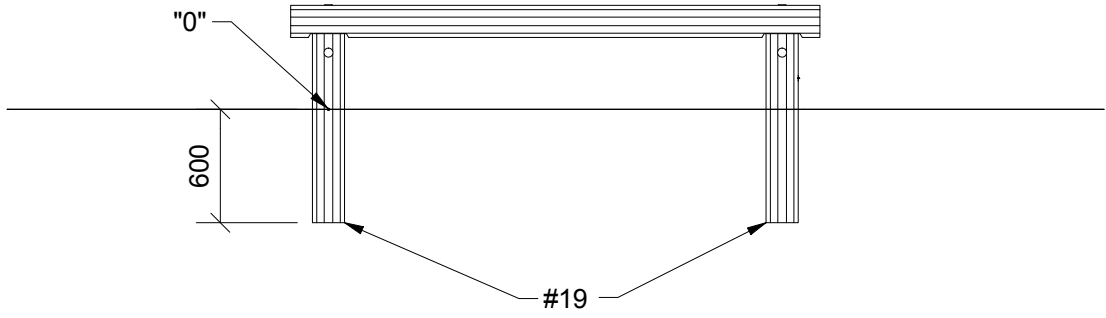

LE20532

1/5

2,5h

x2

16,2 m²

5,8 x 3,2 x 0,6 m

~105 kg

~0,07 m³

Ø16-18x280 cm

65 kg

Parts List

QTY	PART NO	DESCRIP.
1	RS00381	Ø160-180x2800mm
2	RS00382	Ø160-180x1000mm

Parts List		
QTY	PART NO	DESCRIP.
1	LE12110	Spanner
2	LE15254	M16x250mm
2	LE15901	3x16, PH
1	LE15910	Name tag
2	LE16100	M16 nut
4	LE16152	M16 - Ø30 mm
2	LE16556	Ø42/38mm
2	LE16558	Ø48/44,5mm