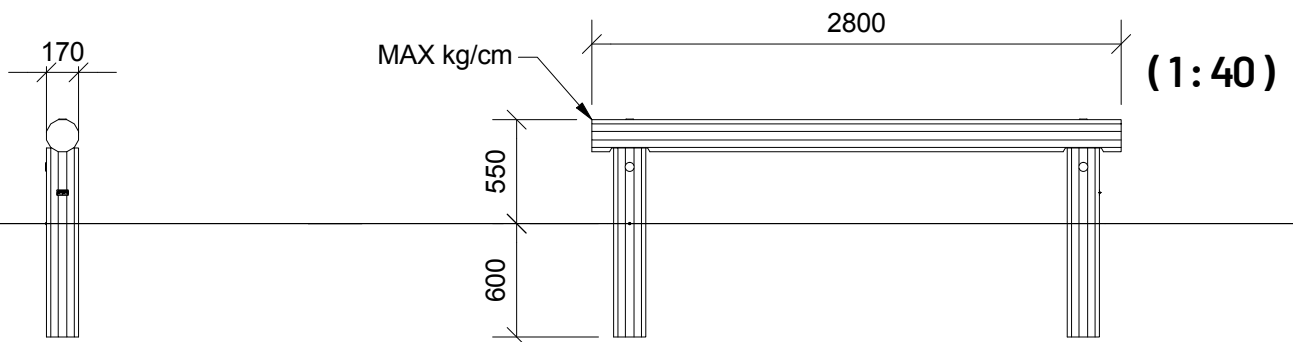

LE20532

1/5

2,5h

x2

16,2 m²

5,8 x 3,2 x 0,6 m

~105 kg

~0,07 m³

Ø16-18x280 cm

65 kg

Parts List

QTY	PART NO	DESCRIP.
1	RS00381	Ø160-180x2800mm
2	RS00382	Ø160-180x1000mm

Parts List		
QTY	PART NO	DESCRIP.
1	LE12110	Spanner
2	LE15254	M16x250mm
2	LE15901	3x16, PH
1	LE15910	Name tag
2	LE16100	M16 nut
4	LE16152	M16 - Ø30 mm
2	LE16556	Ø42/38mm
2	LE16558	Ø48/44,5mm