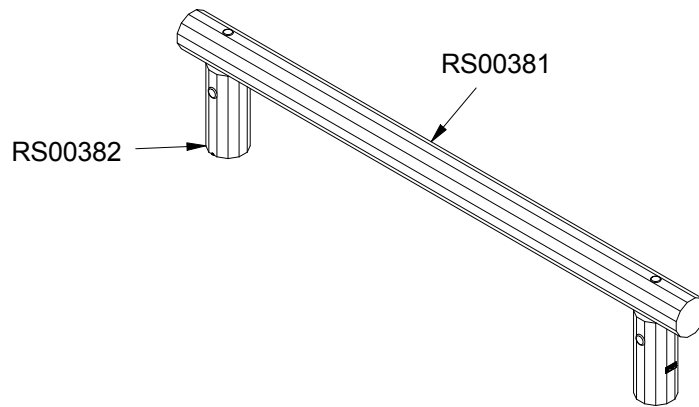

LE20532

1/5

2,5h

x2

16,2 m²

5,8 x 3,2 x 0,6 m

~105 kg

~0,07 m³

Ø16-18x280 cm

65 kg

Parts List

QTY	PART NO	DESCRIP.
1	RS00381	Ø160-180x2800mm
2	RS00382	Ø160-180x1000mm

Parts List		
QTY	PART NO	DESCRIP.
1	LE12110	Spanner
2	LE15254	M16x250mm
2	LE15901	3x16, PH
1	LE15910	Name tag
2	LE16100	M16 nut
4	LE16152	M16 - Ø30 mm
2	LE16556	Ø42/38mm
2	LE16558	Ø48/44,5mm