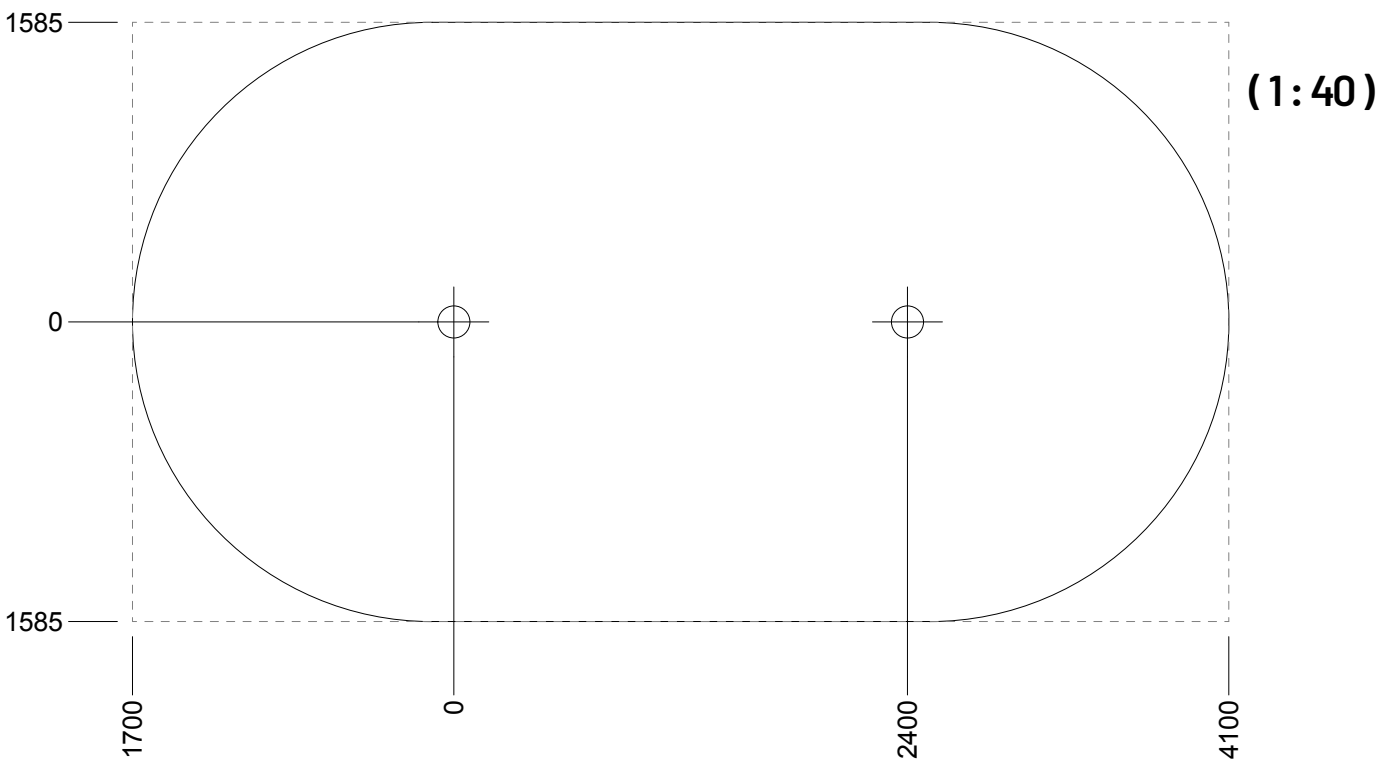

LE20532

1/5

2,5h

x2

16,2 m²

5,8 x 3,2 x 0,6 m

~105 kg

~0,07 m³

Ø16-18x280 cm

65 kg

Parts List

QTY	PART NO	DESCRIP.
1	RS00381	Ø160-180x2800mm
2	RS00382	Ø160-180x1000mm

Parts List		
QTY	PART NO	DESCRIP.
1	LE12110	Spanner
2	LE15254	M16x250mm
2	LE15901	3x16, PH
1	LE15910	Name tag
2	LE16100	M16 nut
4	LE16152	M16 - Ø30 mm
2	LE16556	Ø42/38mm
2	LE16558	Ø48/44,5mm