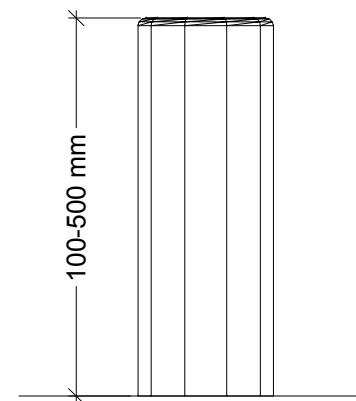

<b>NORLEG</b>	
Robinia balancepæl	
LE 20528	
17.11.2010	REV. -

< 600

≥ EN 1176

1:10

1:10

NORLEG - 3D	
Robinia Balancepæl	
LE 20528	
17.11.2010	REV. -

<b>NORLEG</b> - Mont.	
Robinia Balancepæl	
LE 20528	
17.11.2010	REV. -

Parts list		
Mrk.	QTY	Part.no
1	1	160-180-0800/1100

1:10

1:10

Denne tegning er NORLEG's ejendom, og må ifølge gældende lov ikke kopieres, overlades eller udnyttes af 3. mand. Sker dette, skal det påregnes, at der vil blive opkrævet et honorar på 10% af formodet entreprisum.