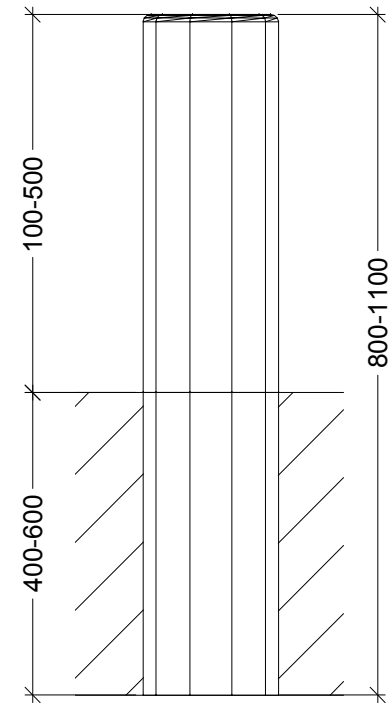

<b>NORLEG</b>	
Robinia balancepæl	
LE 20528	
17.11.2010	REV. -

< 600

≥ EN 1176

1:10

1:10

NORLEG - 3D	
Robinia Balancepæl	
LE 20528	
17.11.2010	REV. -

<b>NORLEG</b> - Mont.	
Robinia Balancepæl	
LE 20528	
17.11.2010	REV. -

Parts list		
Mrk.	QTY	Part.no
1	1	160-180-0800/1100

1:10

1:10

Denne tegning er NORLEG's ejendom, og må ifølge gældende lov ikke kopieres, overlades eller udnyttes af 3. mand. Sker dette, skal det påregnes, at der vil blive opkrævet et honorar på 10% af formodet entreprisum.