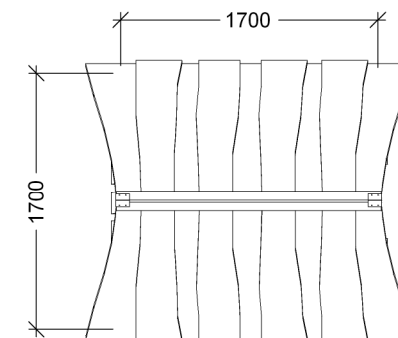

Knaphuset - lærk		
LE nr. 20114	HOVEDTEGNING	mål : 1:50

DATO **10.05.2004**
 REV. A: 05.01.2005
 B:26.02.2010

Perspektiv

Gavl

Sidebillede

Plan

Tag, gavl:
 - 20 mm høvlet Kalmar brædder - lærk.

Bundplader:
 - 27 x 120 mm høvlet terrassebrædder - lærk.

Bundramme:
 - 45 x 95 mm høvlet lærk.