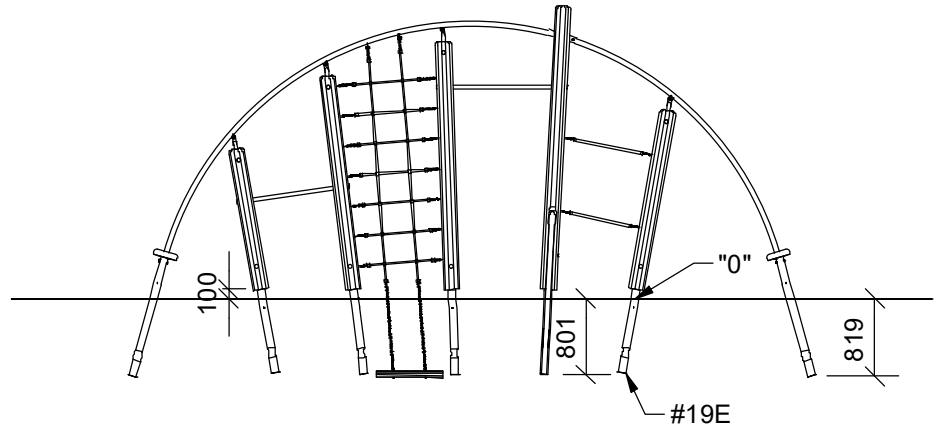

(1/80)

9741

2585

(1/60)

0

5170

2585

1500

0

1155

2128

3162

4175

5095

6741

8241