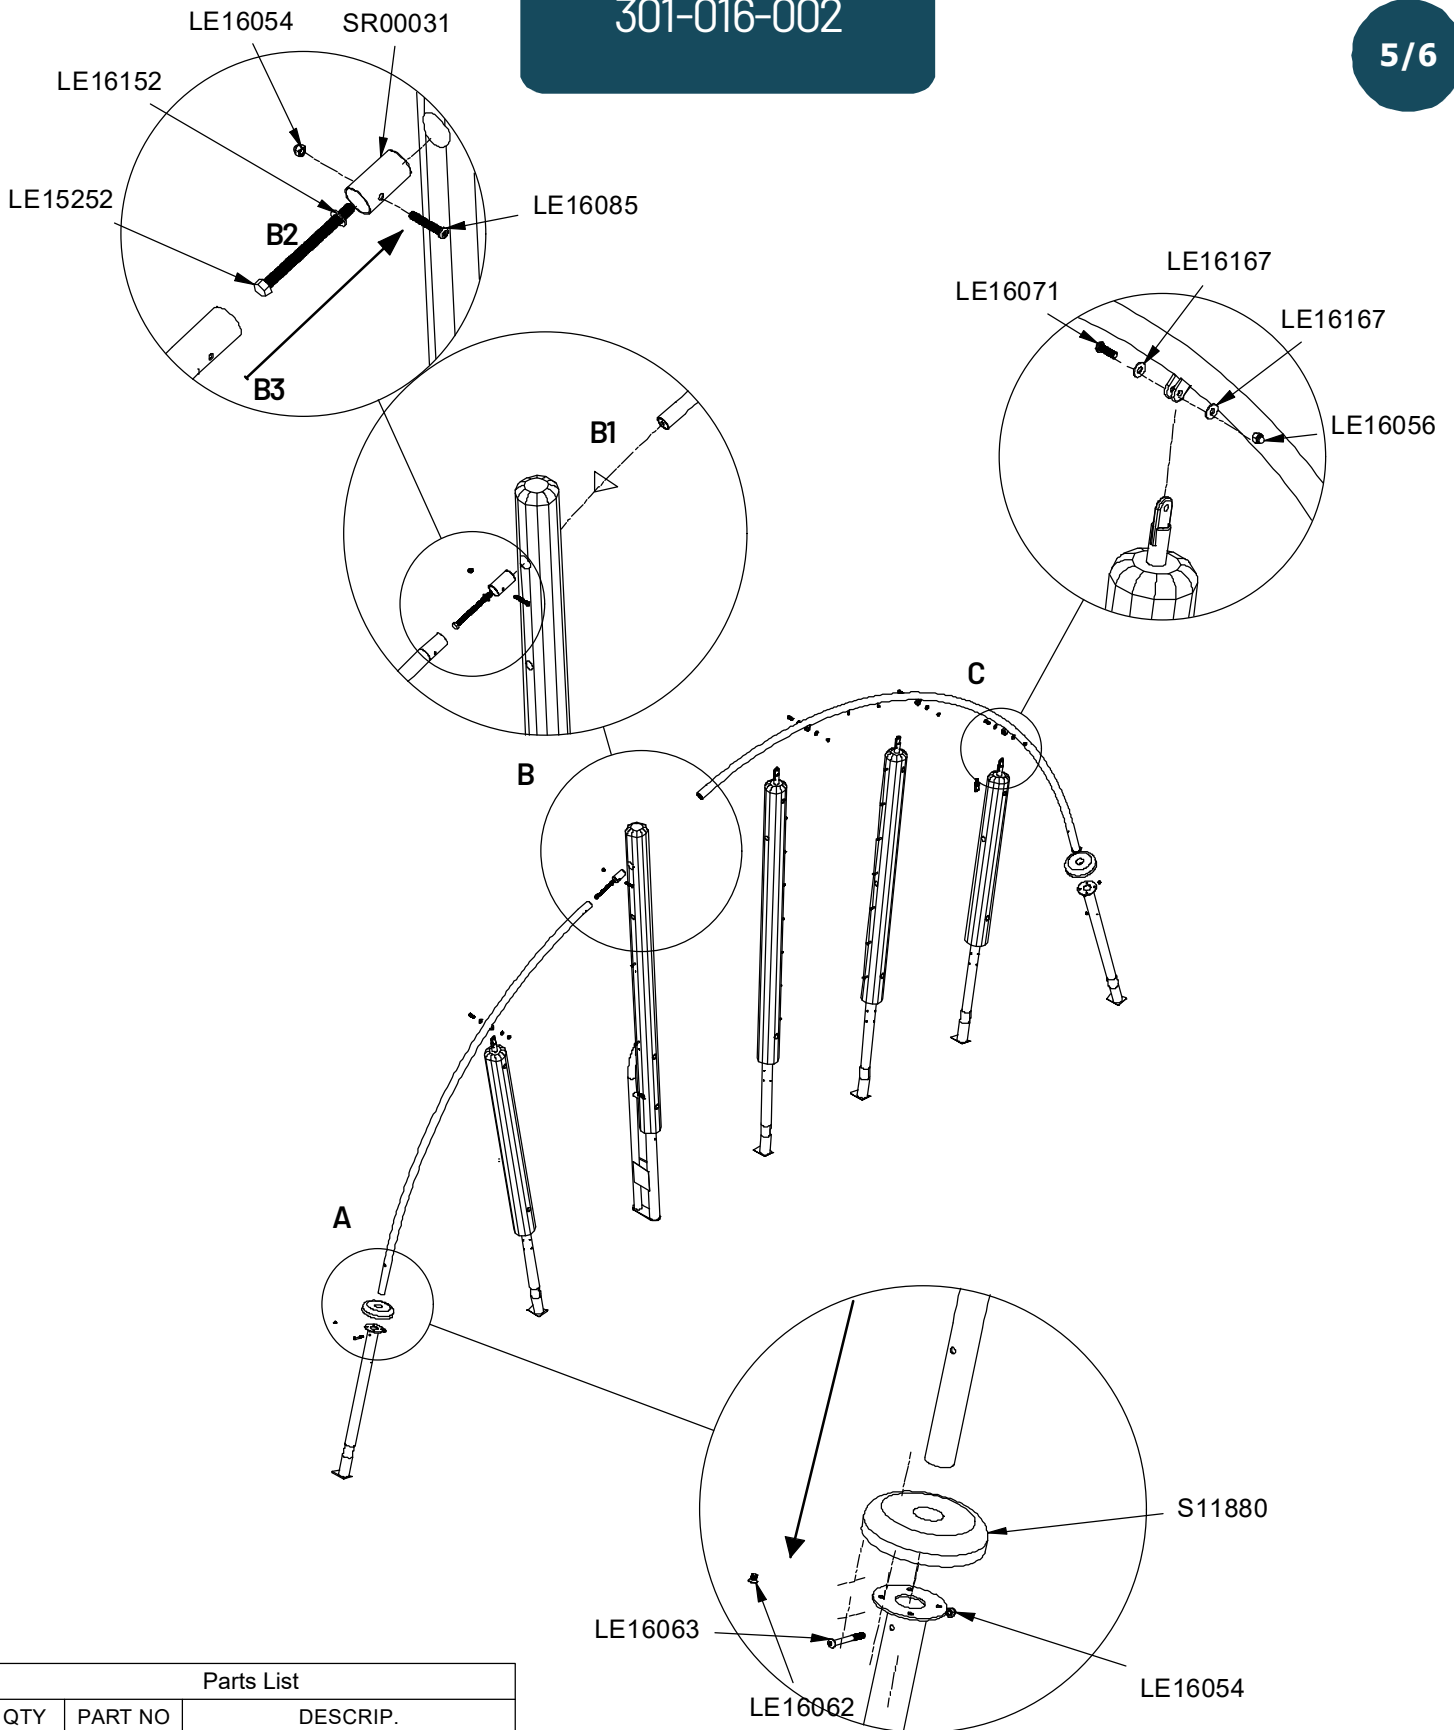

Parts List		
QTY	PART NO	DESCRIP.
1	D11147	Ø180x2590 mm, assembled
1	D11148	Ø180x3360 mm, assembled
1	D11149	Ø180x3700 mm, assembled
1	D11150	Ø200x3950 mm, assembled
1	D11151	Ø180x3000 mm, assembled
1	D11153	Taifun net
2	S11880	Ø250/45 mm
2	SR00029	Ø80x1345 mm
1	SR00031	Ø54x90 mm
1	SR00065	Ø60 Tube for Sun Arc
1	SR00066	Ø60 Tube for Sun Arc
1	SR00068	Ø38x1100mm, bar
1	SR00070	Ø38x925mm, bar
1	TV99999	Taifun Ø30, 770mm
1	TV99998	Taifun Ø30, 690mm

Parts List		
QTY	PART NO	DESCRIP.
5	LE15252	M16x200 mm
3	LE16054	M10 cap nut
4	LE16056	M12 cap nut
8	LE16062	10x14 mm
2	LE16063	10x90 mm
4	LE16071	12x40 mm
1	LE16085	M10x70 mm
5	LE16152	M16 - Ø30 mm
8	LE16167	M12 - Ø32 mm
2	S11880	Ø250/45 mm
1	SR00031	Ø54x90 mm

Parts List		
QTY	PART NO	DESCRIP.
1	D11153	Taifun net
20	LE13100	Shackle
5	LE15252	M16x200 mm
2	LE15901	3x16, PH
1	LE15910	Name tag
5	LE16152	M16 - Ø30 mm
20	LE16502	Spacer 6mm
4	LE16556	Ø42/38mm
2	LE16599	Sealtite 970 1,5 ml (Glue)
1	SR00068	Ø38x1100mm, bar
1	SR00070	Ø38x925mm, bar
1	TV99998	Taifun Ø30, 690mm
1	TV99999	Taifun Ø30, 770mm