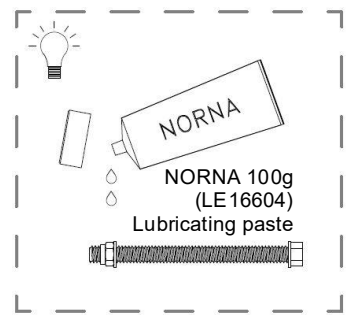

Parts List		
QTY	PART NO	DESCRIP.
5	LE15252	M16x200 mm
3	LE16054	M10 cap nut
4	LE16056	M12 cap nut
8	LE16062	10x14 mm
2	LE16063	10x90 mm
4	LE16071	12x40 mm
1	LE16085	M10x70 mm
5	LE16152	M16 - Ø30 mm
8	LE16167	M12 - Ø32 mm
2	S11880	Ø250/45 mm
1	SR00031	Ø54x90 mm