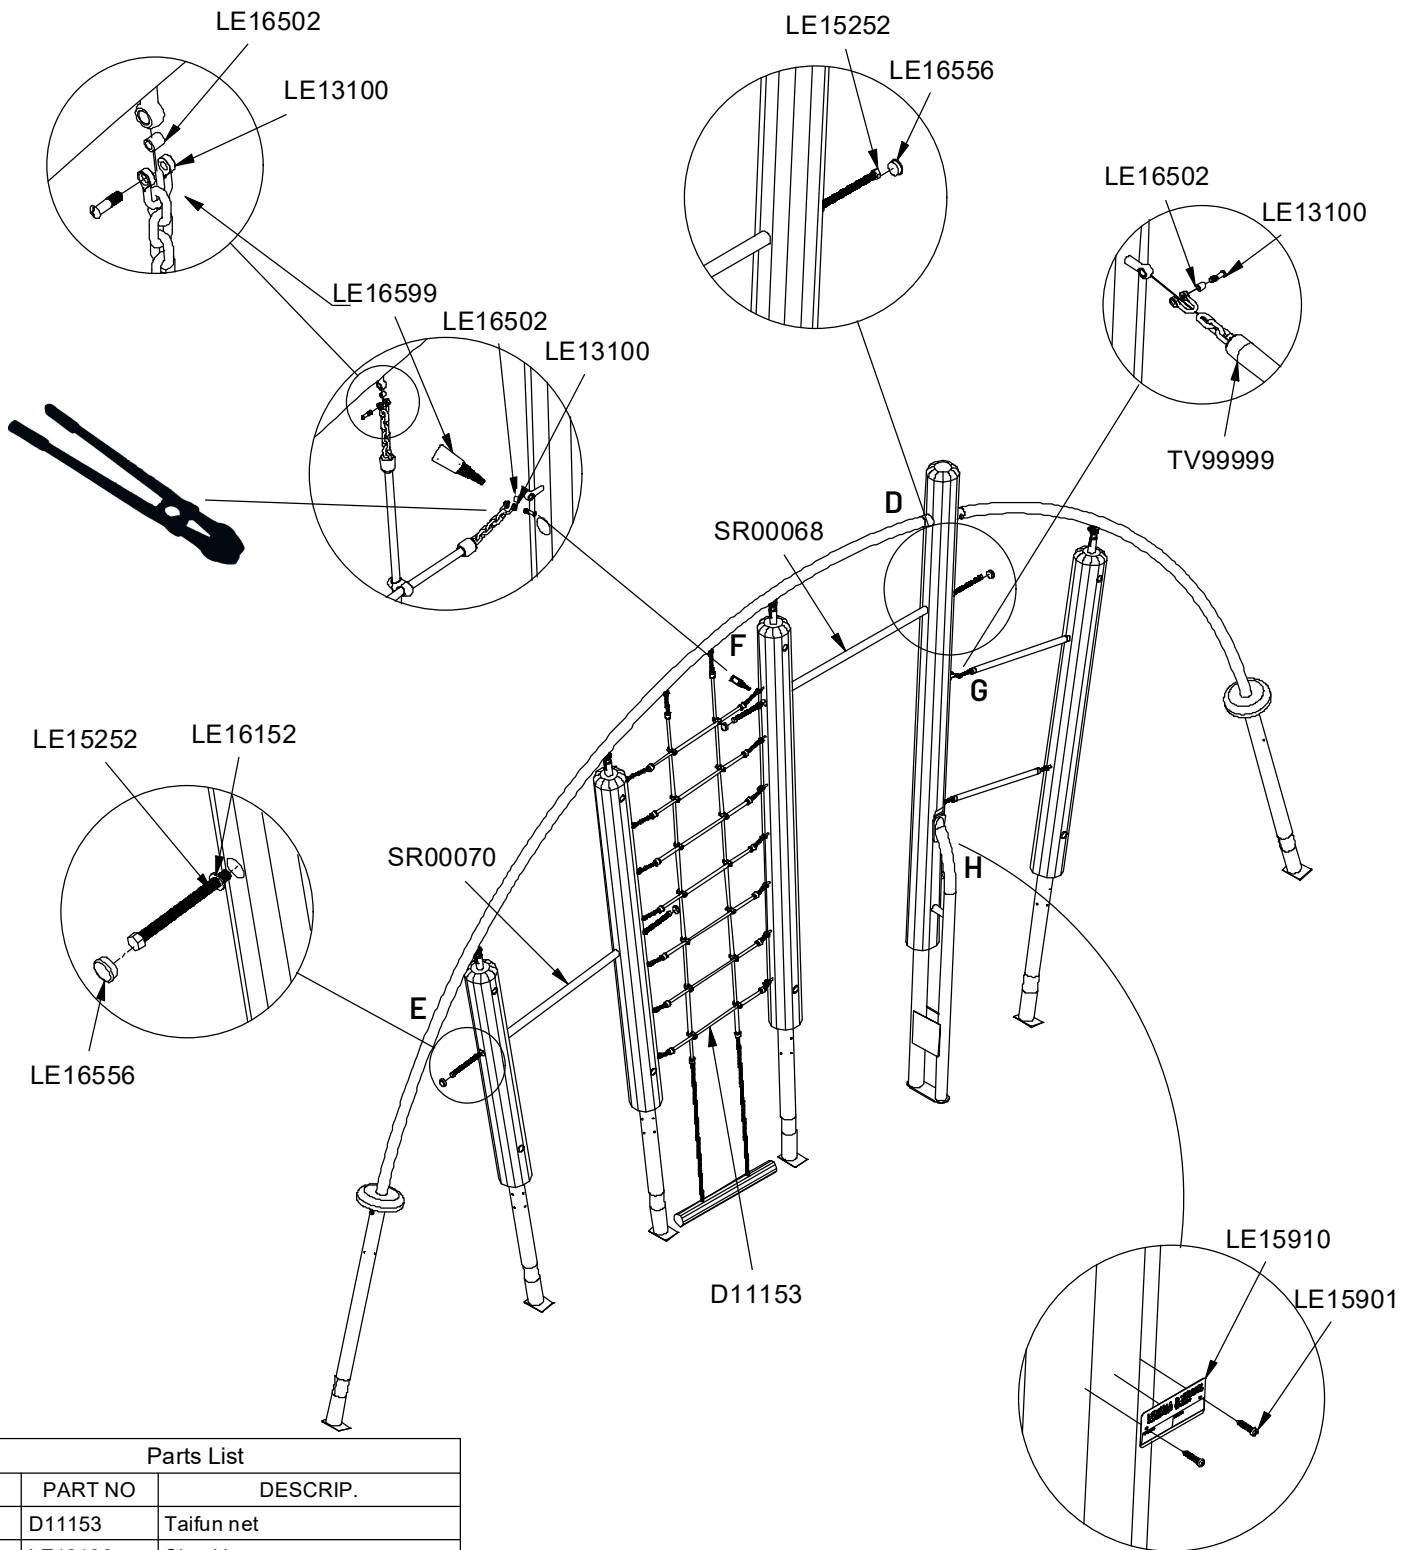

Parts List		
QTY	PART NO	DESCRIP.
1	D11147	Ø180x2590 mm, assembled
1	D11148	Ø180x3360 mm, assembled
1	D11149	Ø180x3700 mm, assembled
1	D11150	Ø200x3950 mm, assembled
1	D11151	Ø180x3000 mm, assembled
1	D11153	Taifun net
2	S11880	Ø250/45 mm
2	SR00029	Ø80x1345 mm
1	SR00031	Ø54x90 mm
1	SR00065	Ø60 Tube for Sun Arc
1	SR00066	Ø60 Tube for Sun Arc
1	SR00068	Ø38x1100mm, bar
1	SR00070	Ø38x925mm, bar
1	TV99999	Taifun Ø30, 770mm
1	TV99998	Taifun Ø30, 690mm

Parts List		
QTY	PART NO	DESCRIP.
5	LE15252	M16x200 mm
3	LE16054	M10 cap nut
4	LE16056	M12 cap nut
8	LE16062	10x14 mm
2	LE16063	10x90 mm
4	LE16071	12x40 mm
1	LE16085	M10x70 mm
5	LE16152	M16 - Ø30 mm
8	LE16167	M12 - Ø32 mm
2	S11880	Ø250/45 mm
1	SR00031	Ø54x90 mm

Parts List		
QTY	PART NO	DESCRIP.
1	D11153	Taifun net
20	LE13100	Shackle
5	LE15252	M16x200 mm
2	LE15901	3x16, PH
1	LE15910	Name tag
5	LE16152	M16 - Ø30 mm
20	LE16502	Spacer 6mm
4	LE16556	Ø42/38mm
2	LE16599	Sealtite 970 1,5 ml (Glue)
1	SR00068	Ø38x1100mm, bar
1	SR00070	Ø38x925mm, bar
1	TV99998	Taifun Ø30, 690mm
1	TV99999	Taifun Ø30, 770mm