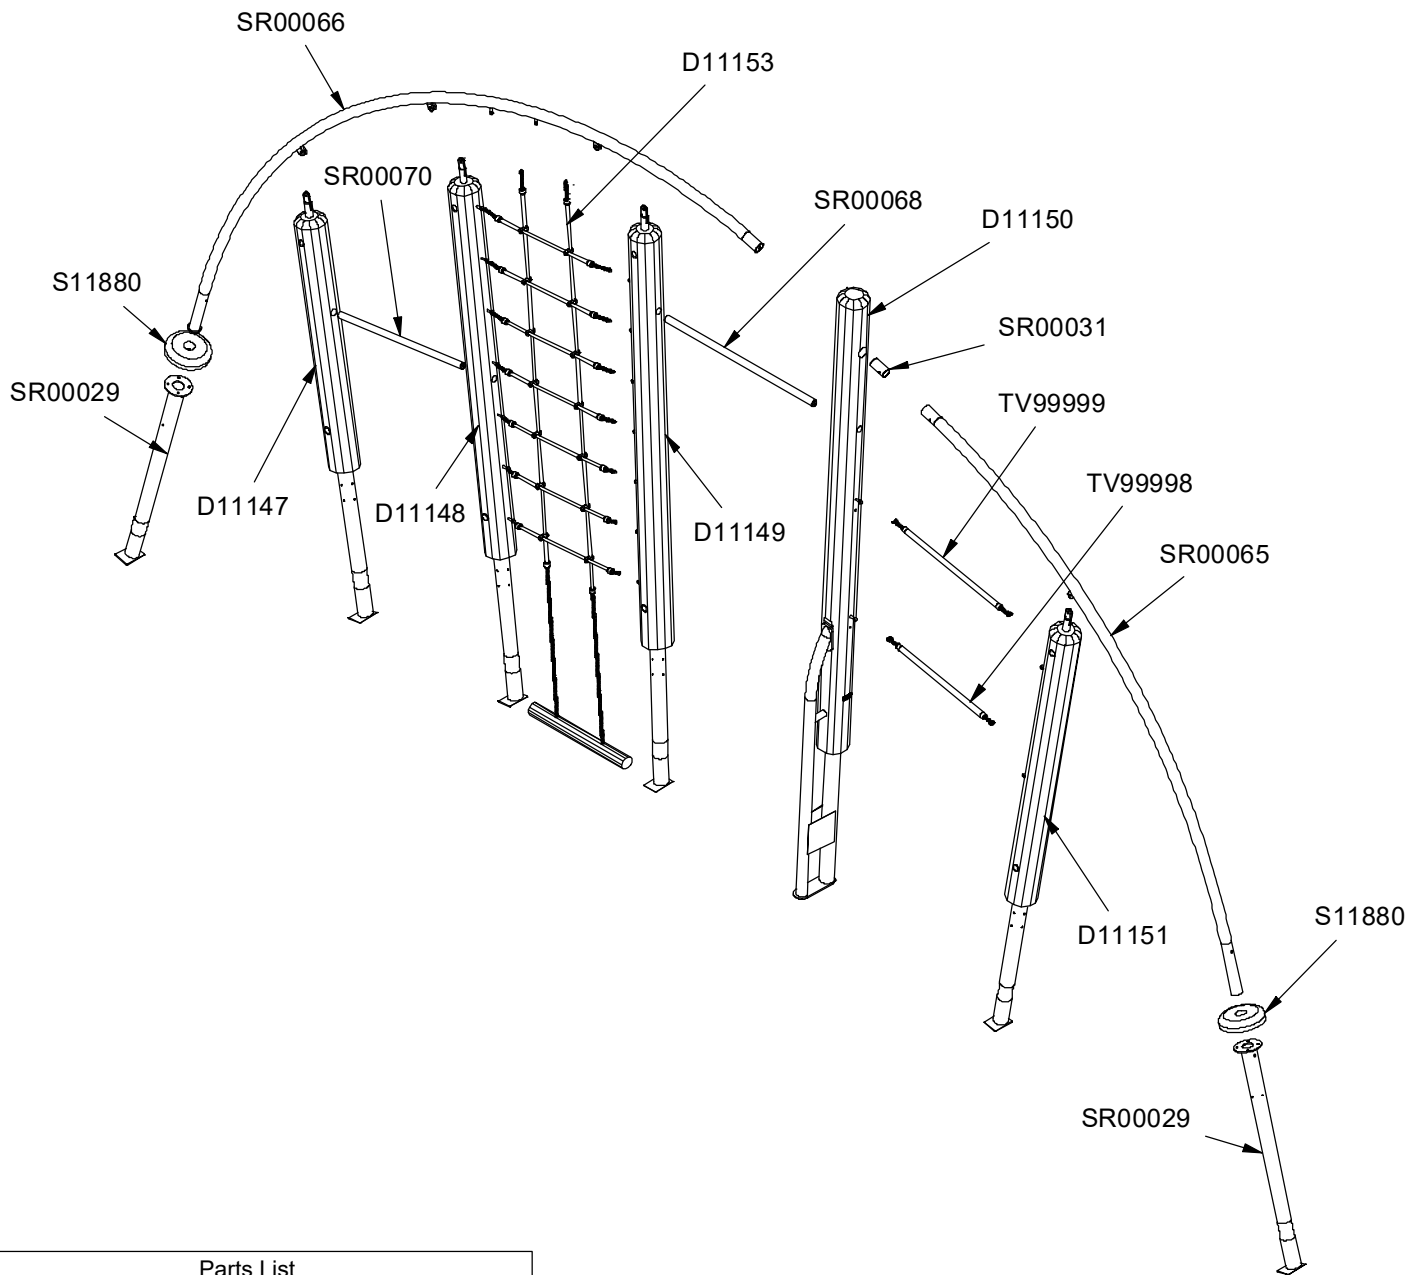

2

8,5h

34m²

9,8x5,2x3,1m

~368 kg

~0,25m³

33x395cm

105kg

Parts List		
QTY	PART NO	DESCRIP.
1	D11147	Ø180x2590 mm, assembled
1	D11148	Ø180x3360 mm, assembled
1	D11149	Ø180x3700 mm, assembled
1	D11150	Ø200x3950 mm, assembled
1	D11151	Ø180x3000 mm, assembled
1	D11153	Taifun net
2	S11880	Ø250/45 mm
2	SR00029	Ø80x1345 mm
1	SR00031	Ø54x90 mm
1	SR00065	Ø60 Tube for Sun Arc
1	SR00066	Ø60 Tube for Sun Arc
1	SR00068	Ø38x1100mm, bar
1	SR00070	Ø38x925mm, bar
1	TV99999	Taifun Ø30, 770mm
1	TV99998	Taifun Ø30, 690mm

Parts List		
QTY	PART NO	DESCRIP.
5	LE15252	M16x200 mm
3	LE16054	M10 cap nut
4	LE16056	M12 cap nut
8	LE16062	10x14 mm
2	LE16063	10x90 mm
4	LE16071	12x40 mm
1	LE16085	M10x70 mm
5	LE16152	M16 - Ø30 mm
8	LE16167	M12 - Ø32 mm
2	S11880	Ø250/45 mm
1	SR00031	Ø54x90 mm

Parts List		
QTY	PART NO	DESCRIP.
1	D11153	Taifun net
20	LE13100	Shackle
5	LE15252	M16x200 mm
2	LE15901	3x16, PH
1	LE15910	Name tag
5	LE16152	M16 - Ø30 mm
20	LE16502	Spacer 6mm
4	LE16556	Ø42/38mm
2	LE16599	Sealtite 970 1,5 ml (Glue)
1	SR00068	Ø38x1100mm, bar
1	SR00070	Ø38x925mm, bar
1	TV99998	Taifun Ø30, 690mm
1	TV99999	Taifun Ø30, 770mm