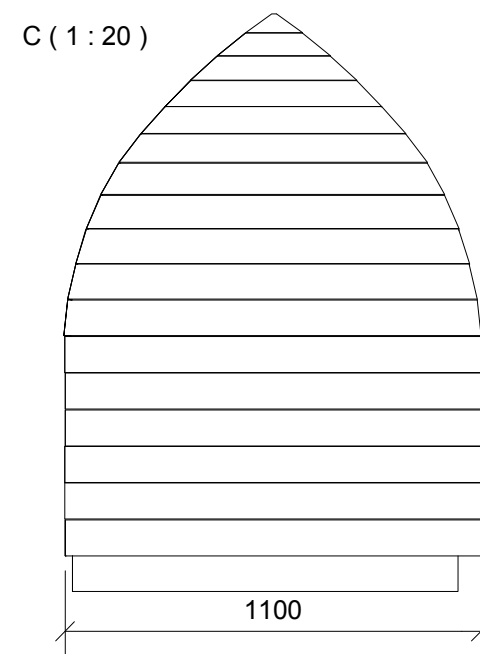

Tag, gulv og sider:
27x118 mm terrassebræt lærk.

Gulvramme:
45x95 mm bjælke lærk.

Spær, bænk og bord:
27 mm lærk kalmar.

Ben bord og bænk:
90x90 mm lærk limtræ

Front

Bagside

Plan

Perspektiv