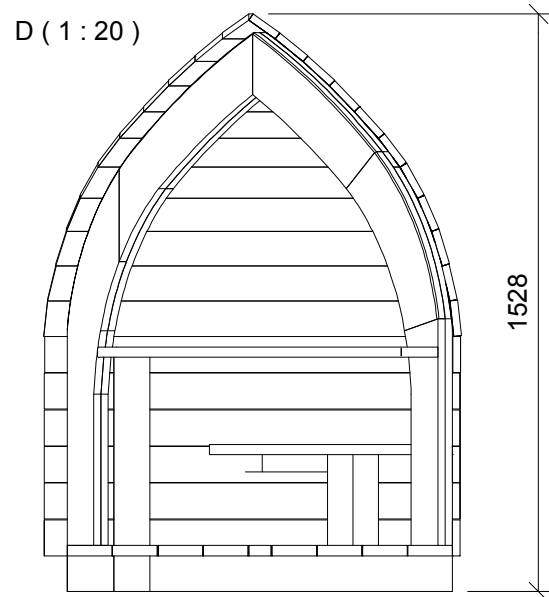

Tag, gulv og sider:
27x118 mm terrassebræt lærk.

Gulvramme:
45x95 mm bjælke lærk.

Spær, bænk og bord:
27 mm lærk kalmar.

Ben bord og bænk:
90x90 mm lærk limtræ

Front

Bagside

Plan

Perspektiv