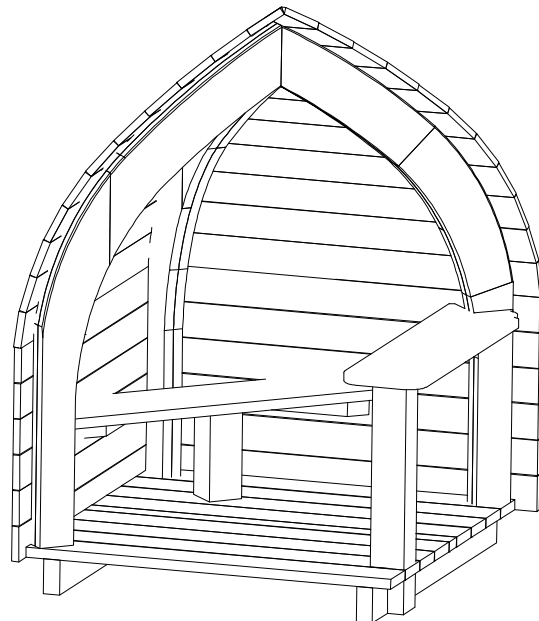

Tag, gulv og sider:
27x118 mm terrassebræt lærk.

Gulvramme:
45x95 mm bjælke lærk.

Spær, bænk og bord:
27 mm lærk kalmar.

Ben bord og bænk:
90x90 mm lærk limtræ

Front

Bagside

Plan

Perspektiv