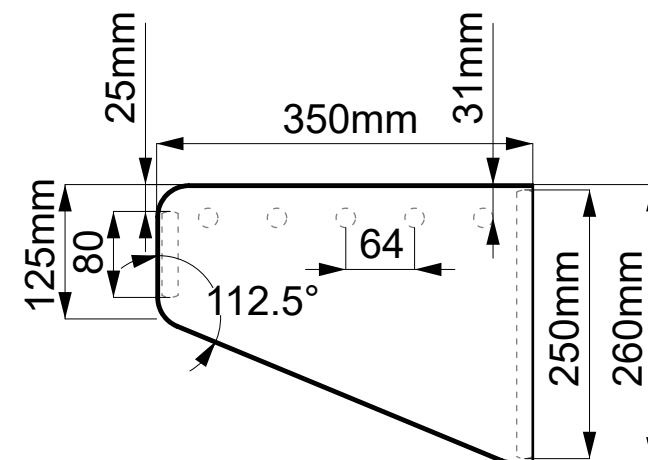

One Wood

Tegningsnr. 26-03-20-22_1

NHSL

Atbejdstegeing

Sko hylde

15mm birkrkrydsfiner m/ runding på forkant

Hvidpigm. lak

18mm hvide rør til sko

____stk.

Opmåling og kontrol af mål på produkter, er fortaget af kunden. One Wood Furniture A/S er uden ansvar for mål på produkter.