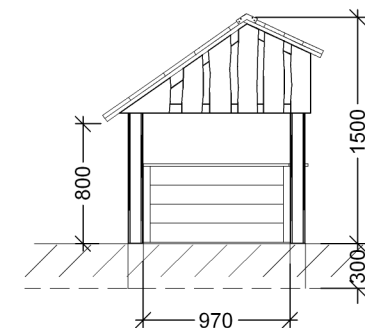

Robinia Idéfix		
LE nr. 20098	HOVEDTEGNING	mål : 1:50

DATO	13.09.2004
REV.	B: 04.11.2005
	C: 25.02.2010
	D: 02.03.2010

Perspektiv

Sidebillede

Gavl

Plan

- Tag, gavl:
 - 20 mm høvlet Kalmar brædder - Robinia.
- Front og sideplader:
 - 27 x 120 mm terrassebrædder - lærk.
- Regler, m.v.:
 27 x 45, 27 x 60, 45 x 45 mm høvlet lærk.
- Ben:
 Ø=160/180 mm - Robinia.