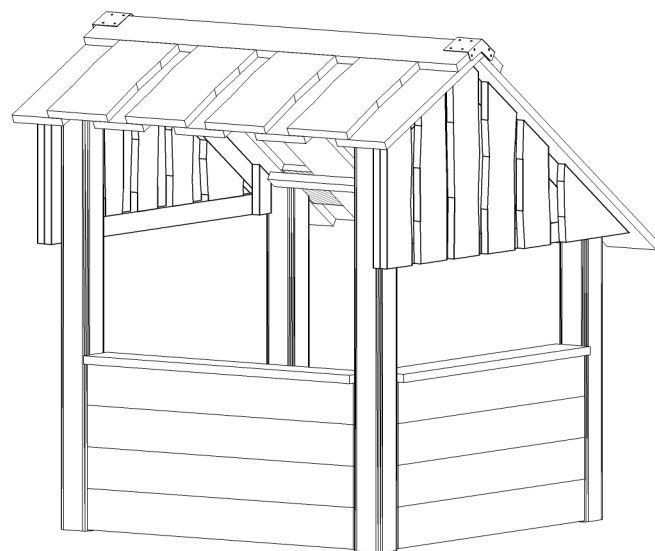

Robinia Idéfix		
LE nr. 20098	HOVEDTEGNING	mål : 1:50

DATO	13.09.2004
REV.	B: 04.11.2005
	C: 25.02.2010
	D: 02.03.2010

Perspektiv

Sidebillede

Gavl

Plan

- Tag, gavl:
 - 20 mm høvlet Kalmar brædder - Robinia.
- Front og sideplader:
 - 27 x 120 mm terrassebrædder - lærk.
- Regler, m.v.:
 27 x 45, 27 x 60, 45 x 45 mm høvlet lærk.
- Ben:
 Ø=160/180 mm - Robinia.