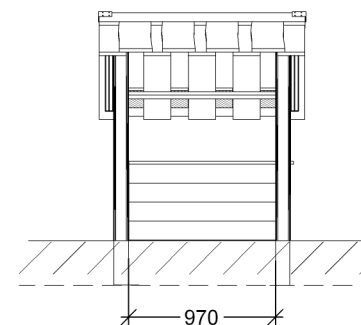

Robinia Idéfix		
LE nr. 20098	HOVEDTEGNING	mål : 1:50

DATO	13.09.2004
REV.	B: 04.11.2005
	C: 25.02.2010
	D: 02.03.2010

Perspektiv

Sidebillede

Gavl

Plan

- Tag, gavl:
 - 20 mm høvlet Kalmar brædder - Robinia.
- Front og sideplader:
 - 27 x 120 mm terrassebrædder - lærk.
- Regler, m.v.:
 27 x 45, 27 x 60, 45 x 45 mm høvlet lærk.
- Ben:
 Ø=160/180 mm - Robinia.