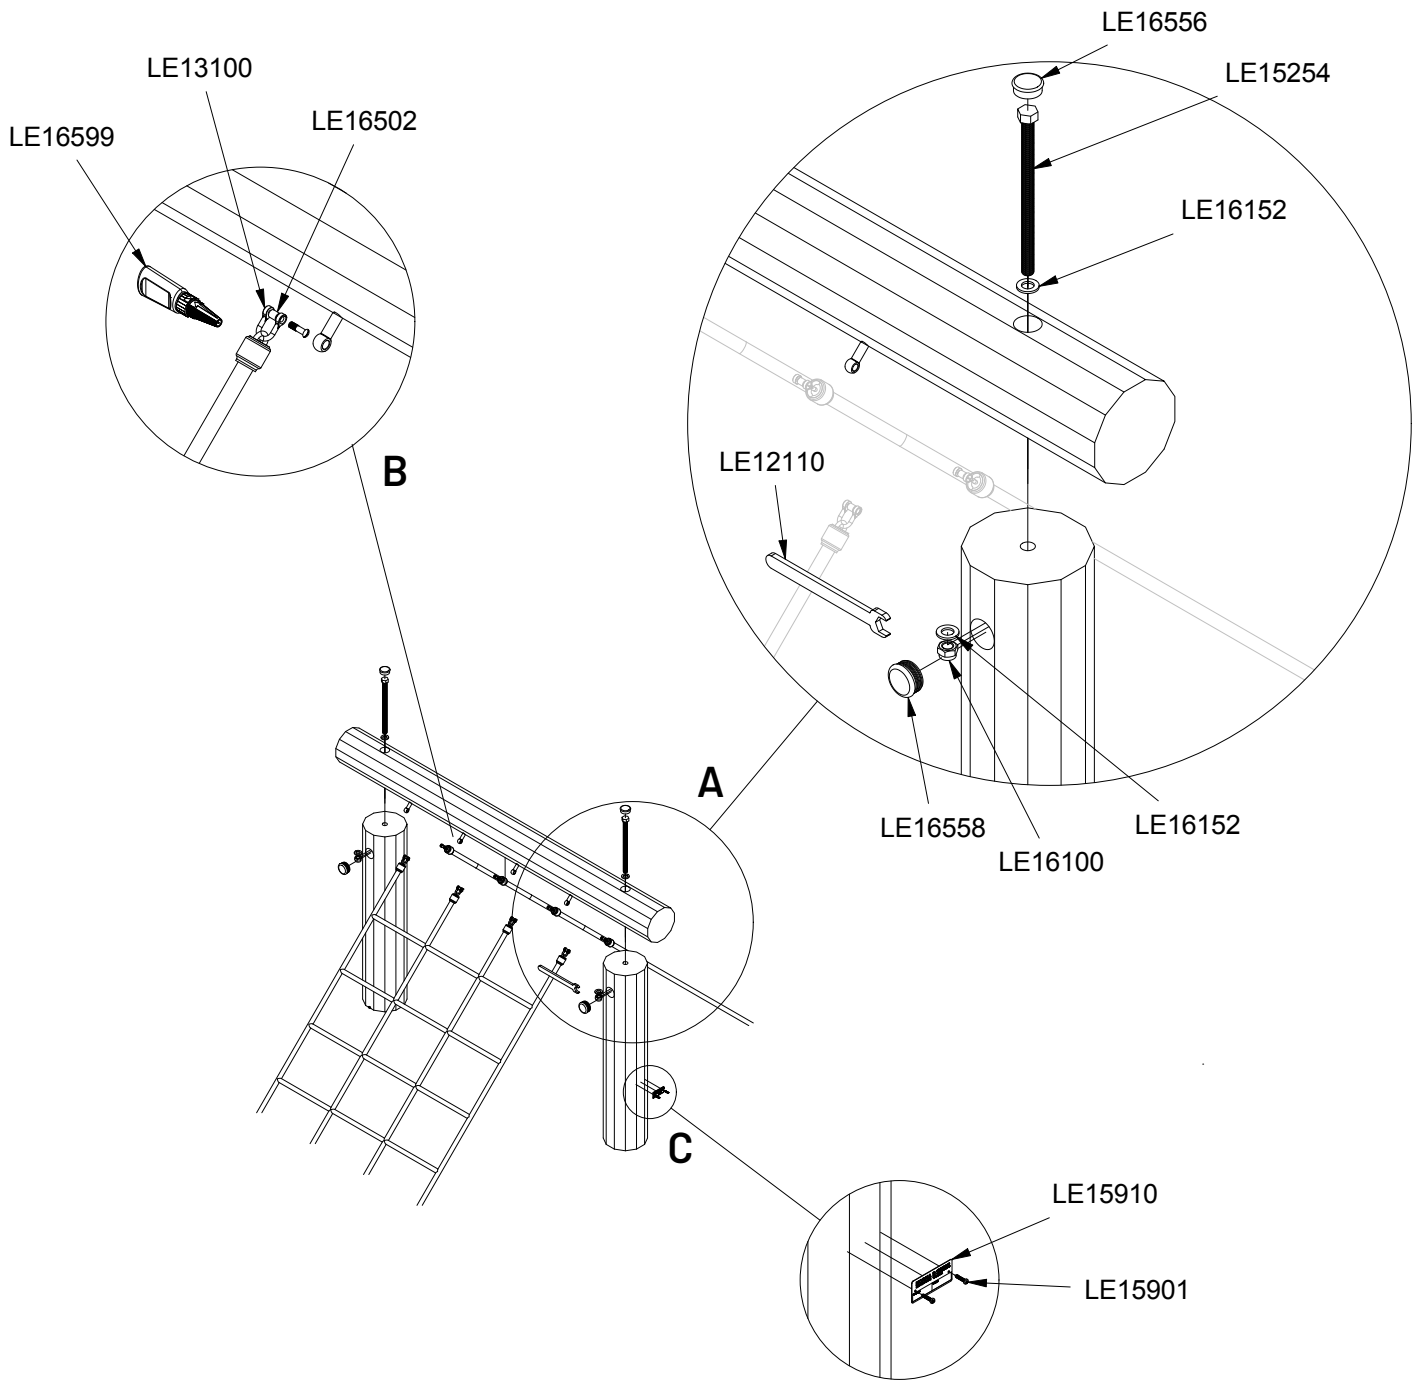

3,5h

2

21m²

4,8 x 4,8 x 1 m

~147 kg

~0,07 m³

Ø14-16x175 cm

40 kg

Parts List

QTY	PART NO	DESCRIP.
1	D11574	140-160x1750mm, assembled
2	LE26033	Taifun net
2	RS00368	Ø160-180x1650mm

Parts List		
QTY	PART NO	DESCRIP.
1	LE12110	Spanner
8	LE13100	Shackle
2	LE15254	M16x250mm
2	LE15901	3x16, PH
1	LE15910	Name tag
2	LE16100	M16 nut
4	LE16152	M16 - Ø30 mm
1	LE16320	Ø6x50mm TX30 Dh
8	LE16502	Spacer 6mm
2	LE16556	Ø42/38mm
2	LE16558	Ø48/44,5mm
1	LE16599	Sealtite 970 1,5 ml (Glue)