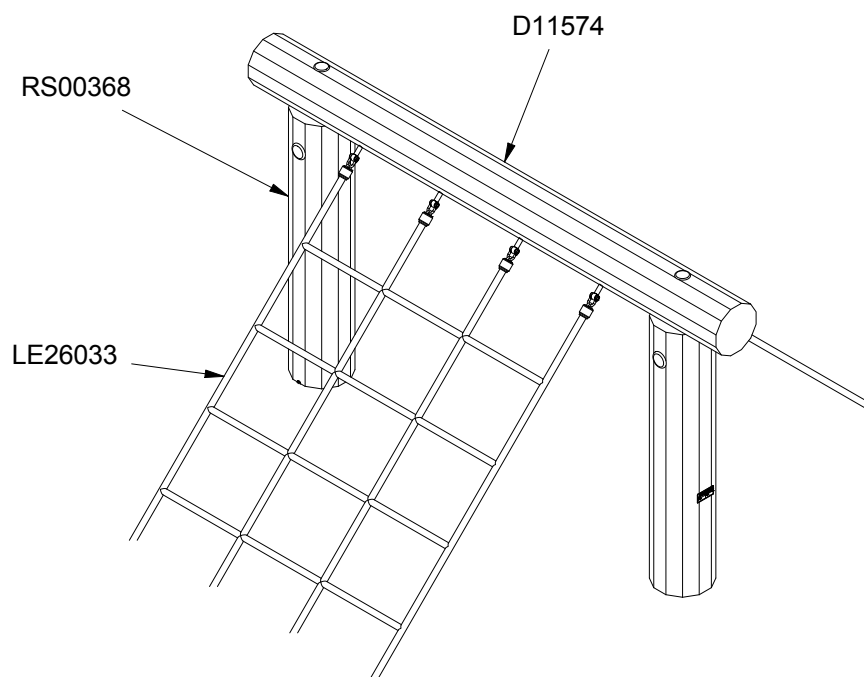

3,5h

2

21m²

4,8 x 4,8 x 1 m

~147 kg

~0,07 m³

Ø14-16x175 cm

40 kg

Parts List

QTY	PART NO	DESCRIP.
1	D11574	140-160x1750mm, assembled
2	LE26033	Taifun net
2	RS00368	Ø160-180x1650mm

Parts List		
QTY	PART NO	DESCRIP.
1	LE12110	Spanner
8	LE13100	Shackle
2	LE15254	M16x250mm
2	LE15901	3x16, PH
1	LE15910	Name tag
2	LE16100	M16 nut
4	LE16152	M16 - Ø30 mm
1	LE16320	Ø6x50mm TX30 Dh
8	LE16502	Spacer 6mm
2	LE16556	Ø42/38mm
2	LE16558	Ø48/44,5mm
1	LE16599	Sealtite 970 1,5 ml (Glue)