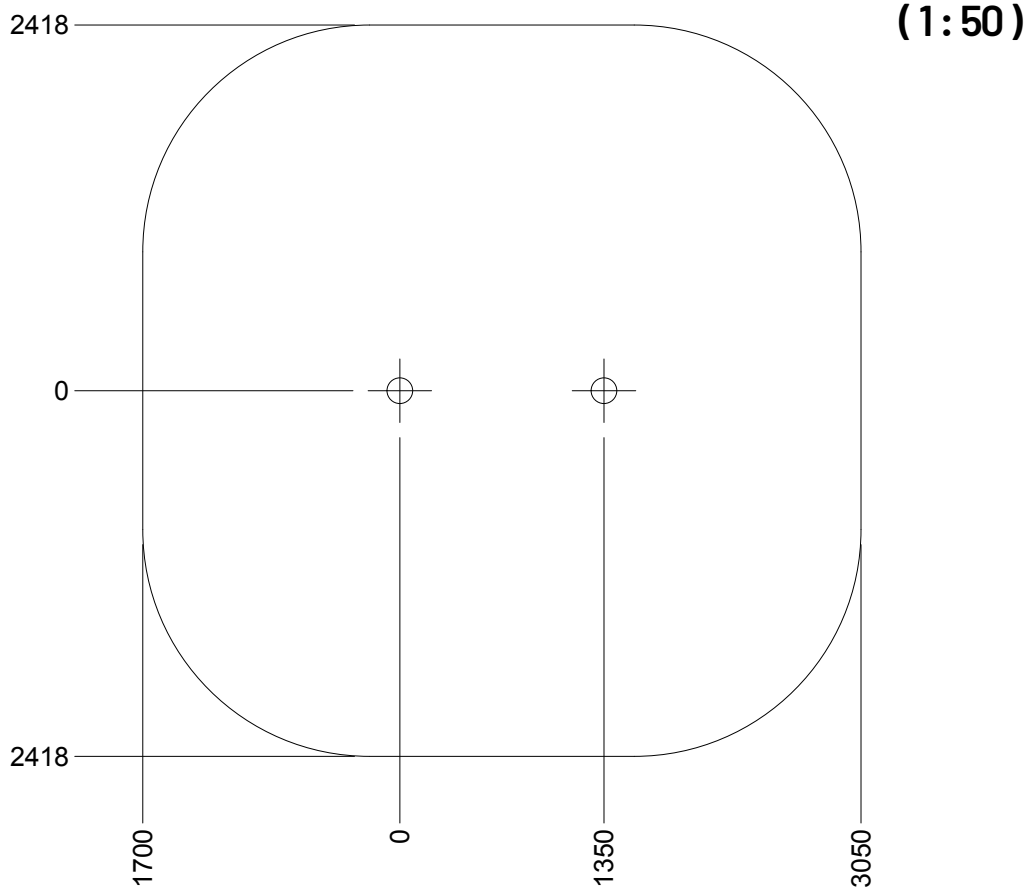

3,5h

2

21m²

4,8 x 4,8 x 1 m

~147 kg

~0,07 m³

Ø14-16x175 cm

40 kg

Parts List

QTY	PART NO	DESCRIP.
1	D11574	140-160x1750mm, assembled
2	LE26033	Taifun net
2	RS00368	Ø160-180x1650mm

Parts List		
QTY	PART NO	DESCRIP.
1	LE12110	Spanner
8	LE13100	Shackle
2	LE15254	M16x250mm
2	LE15901	3x16, PH
1	LE15910	Name tag
2	LE16100	M16 nut
4	LE16152	M16 - Ø30 mm
1	LE16320	Ø6x50mm TX30 Dh
8	LE16502	Spacer 6mm
2	LE16556	Ø42/38mm
2	LE16558	Ø48/44,5mm
1	LE16599	Sealtite 970 1,5 ml (Glue)