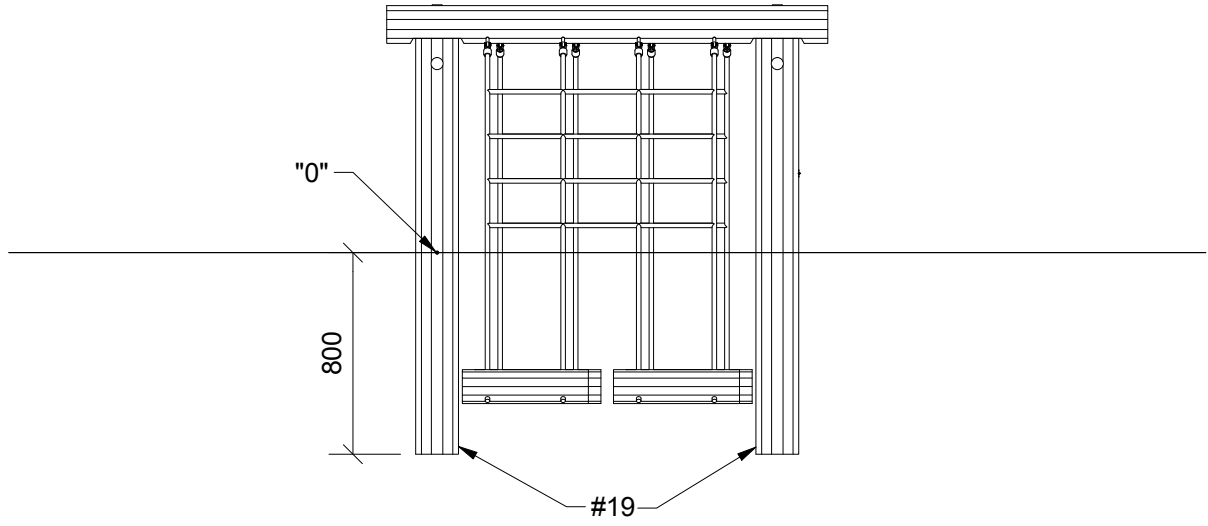

3,5h

2

21m²

4,8 x 4,8 x 1 m

~147 kg

~0,07 m³

Ø14-16x175 cm

40 kg

Parts List

QTY	PART NO	DESCRIP.
1	D11574	140-160x1750mm, assembled
2	LE26033	Taifun net
2	RS00368	Ø160-180x1650mm

Parts List		
QTY	PART NO	DESCRIP.
1	LE12110	Spanner
8	LE13100	Shackle
2	LE15254	M16x250mm
2	LE15901	3x16, PH
1	LE15910	Name tag
2	LE16100	M16 nut
4	LE16152	M16 - Ø30 mm
1	LE16320	Ø6x50mm TX30 Dh
8	LE16502	Spacer 6mm
2	LE16556	Ø42/38mm
2	LE16558	Ø48/44,5mm
1	LE16599	Sealtite 970 1,5 ml (Glue)