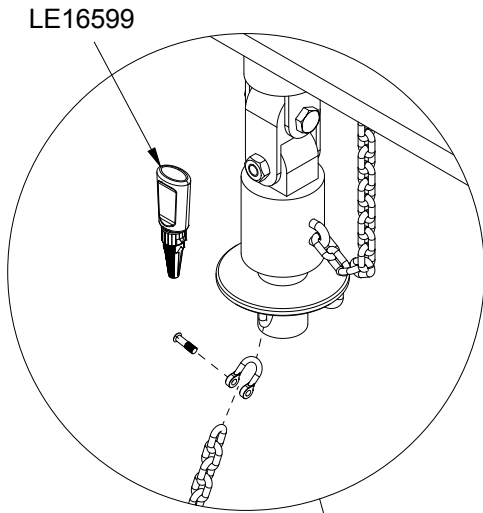

(1/70)

14t

x2

50m²

Ø7,5x2,9m

~745 kg

~0,175m³

Ø26x575cm

280kg

Parts List

QTY	PART NO	DESCRIP.
1	D11357	Ø240-260x5750mm, assembled
1	LE26112	Swing seat basket Ø1250mm
1	RS00185	Ø160/180-4000mm
2	RS00183	Ø160/180-3800mm
2	RS00184	Ø160/180-4000mm

Parts List		
QTY	PART NO	DESCRIP.
7	LE15108	Ø38 x40mm Spacer
2	LE15258	M16x300mm
5	LE15264	M16x400mm
7	LE16100	M16 nut
14	LE16152	M16 - Ø30 mm
14	LE16556	Ø42/38mm

Parts List

QTY	PART NO	DESCRIP.
6	LE15901	3x16, PH
1	LE15904	Max 4 pers. tag
1	LE15910	Name tag
1	LE16599	Sealtite 970 1,5 ml (Glue)