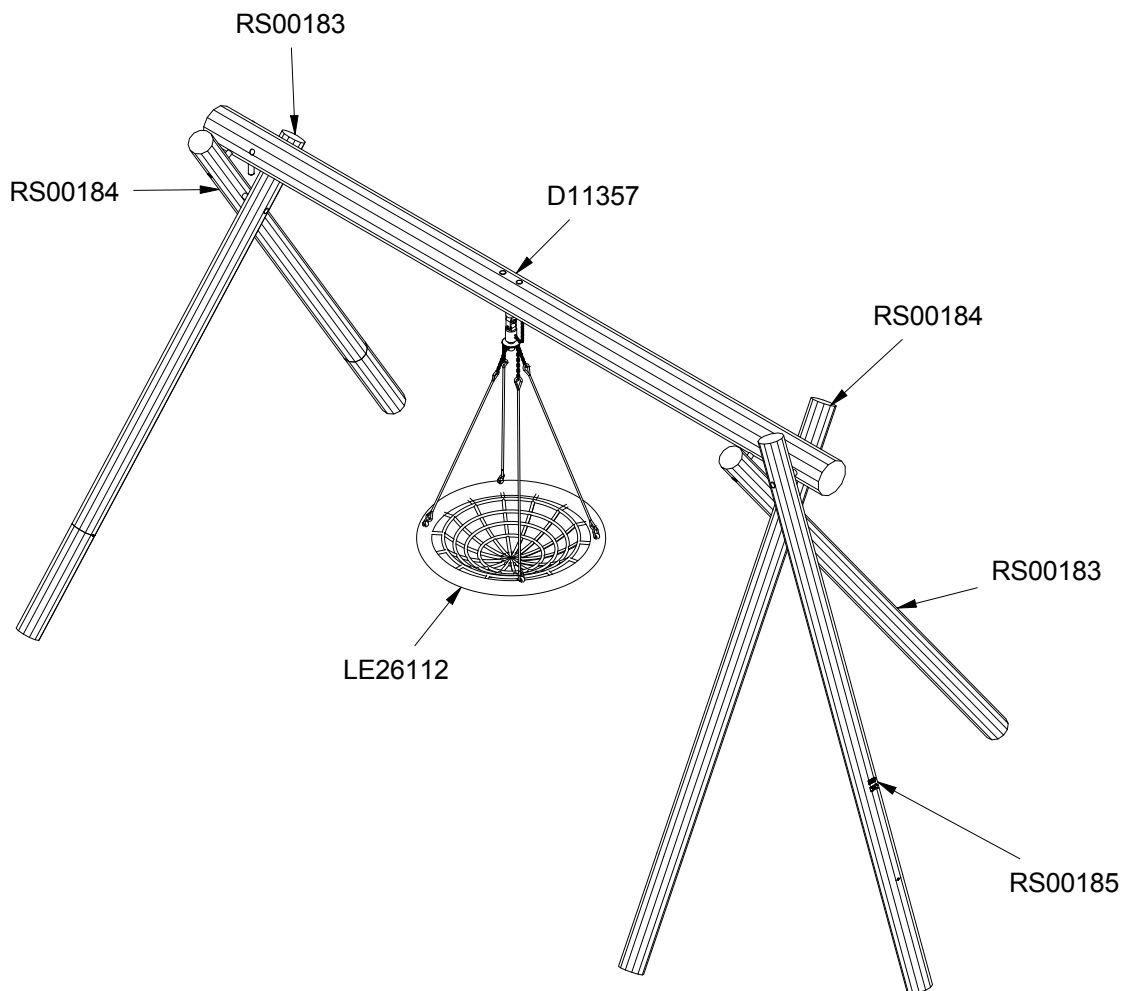

(1/70)

14t

x2

50m²

Ø7,5x2,9m

~745 kg

~0,175m³

Ø26x575cm

280kg

Parts List

QTY	PART NO	DESCRIP.
1	D11357	Ø240-260x5750mm, assembled
1	LE26112	Swing seat basket Ø1250mm
1	RS00185	Ø160/180-4000mm
2	RS00183	Ø160/180-3800mm
2	RS00184	Ø160/180-4000mm

Parts List		
QTY	PART NO	DESCRIP.
7	LE15108	Ø38 x40mm Spacer
2	LE15258	M16x300mm
5	LE15264	M16x400mm
7	LE16100	M16 nut
14	LE16152	M16 - Ø30 mm
14	LE16556	Ø42/38mm

Parts List

QTY	PART NO	DESCRIP.
6	LE15901	3x16, PH
1	LE15904	Max 4 pers. tag
1	LE15910	Name tag
1	LE16599	Sealtite 970 1,5 ml (Glue)