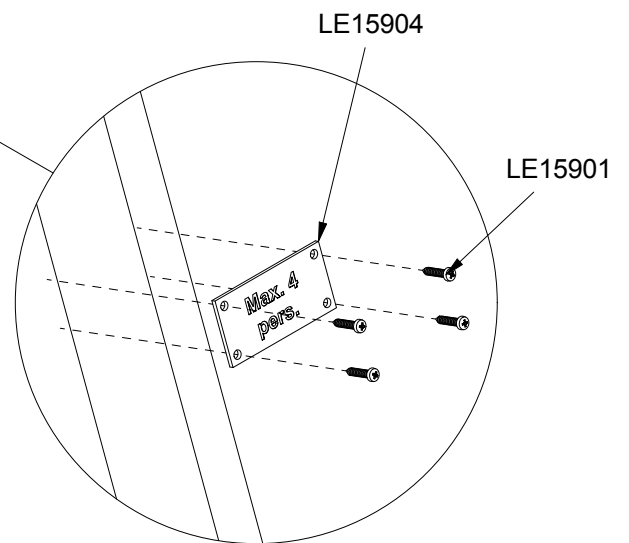

(1/70)

14t

x2

50m²

Ø7,5x2,9m

~745 kg

~0,175m³

Ø26x575cm

280kg

Parts List

QTY	PART NO	DESCRIP.
1	D11357	Ø240-260x5750mm, assembled
1	LE26112	Swing seat basket Ø1250mm
1	RS00185	Ø160/180-4000mm
2	RS00183	Ø160/180-3800mm
2	RS00184	Ø160/180-4000mm

Parts List		
QTY	PART NO	DESCRIP.
7	LE15108	Ø38 x40mm Spacer
2	LE15258	M16x300mm
5	LE15264	M16x400mm
7	LE16100	M16 nut
14	LE16152	M16 - Ø30 mm
14	LE16556	Ø42/38mm

Parts List

QTY	PART NO	DESCRIP.
6	LE15901	3x16, PH
1	LE15904	Max 4 pers. tag
1	LE15910	Name tag
1	LE16599	Sealtite 970 1,5 ml (Glue)