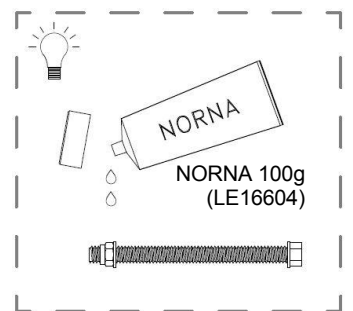

(1/70)

14t

x2

50m²

Ø7,5x2,9m

~745 kg

~0,175m³

Ø26x575cm

280kg

Parts List

QTY	PART NO	DESCRIP.
1	D11357	Ø240-260x5750mm, assembled
1	LE26112	Swing seat basket Ø1250mm
1	RS00185	Ø160/180-4000mm
2	RS00183	Ø160/180-3800mm
2	RS00184	Ø160/180-4000mm

Parts List		
QTY	PART NO	DESCRIP.
7	LE15108	Ø38 x40mm Spacer
2	LE15258	M16x300mm
5	LE15264	M16x400mm
7	LE16100	M16 nut
14	LE16152	M16 - Ø30 mm
14	LE16556	Ø42/38mm

Parts List

QTY	PART NO	DESCRIP.
6	LE15901	3x16, PH
1	LE15904	Max 4 pers. tag
1	LE15910	Name tag
1	LE16599	Sealtite 970 1,5 ml (Glue)