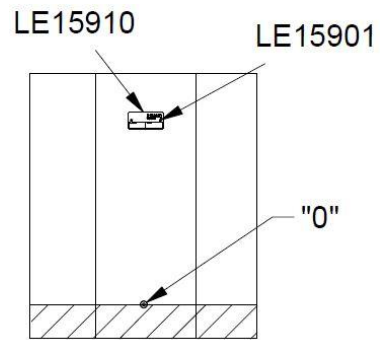

(1/70)

14t

x2

50m²

Ø7,5x2,9m

~745 kg

~0,175m³

Ø26x575cm

280kg

Parts List

QTY	PART NO	DESCRIP.
1	D11357	Ø240-260x5750mm, assembled
1	LE26112	Swing seat basket Ø1250mm
1	RS00185	Ø160/180-4000mm
2	RS00183	Ø160/180-3800mm
2	RS00184	Ø160/180-4000mm

Parts List		
QTY	PART NO	DESCRIP.
7	LE15108	Ø38 x40mm Spacer
2	LE15258	M16x300mm
5	LE15264	M16x400mm
7	LE16100	M16 nut
14	LE16152	M16 - Ø30 mm
14	LE16556	Ø42/38mm

Parts List

QTY	PART NO	DESCRIP.
6	LE15901	3x16, PH
1	LE15904	Max 4 pers. tag
1	LE15910	Name tag
1	LE16599	Sealtite 970 1,5 ml (Glue)