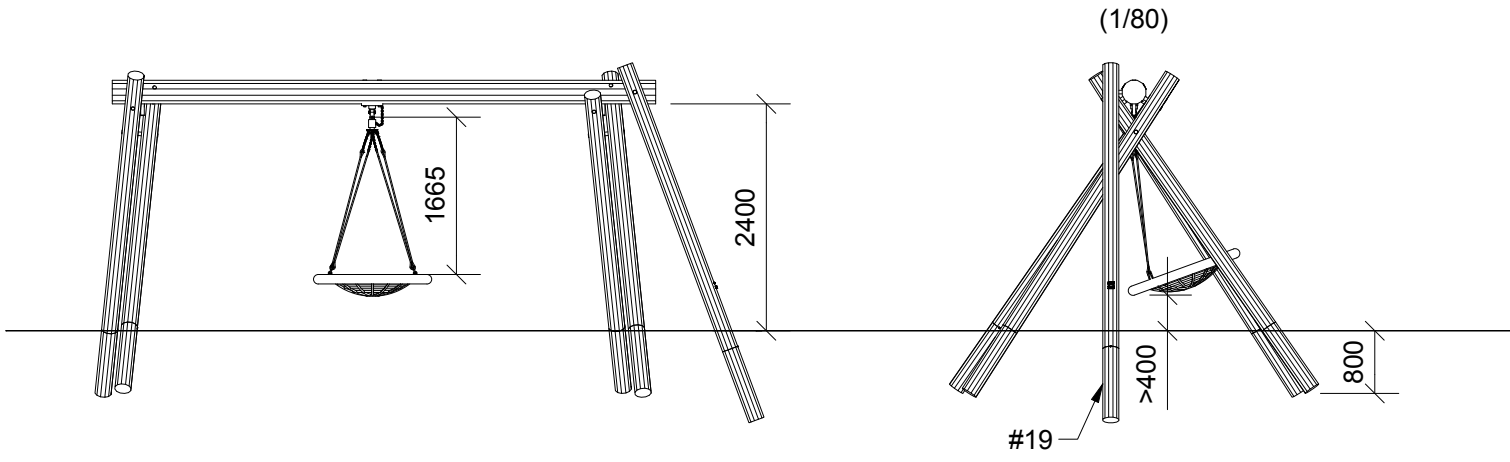

(1/70)

14t

x2

50m²

Ø7,5x2,9m

~745 kg

~0,175m³

Ø26x575cm

280kg

Parts List

QTY	PART NO	DESCRIP.
1	D11357	Ø240-260x5750mm, assembled
1	LE26112	Swing seat basket Ø1250mm
1	RS00185	Ø160/180-4000mm
2	RS00183	Ø160/180-3800mm
2	RS00184	Ø160/180-4000mm

Parts List		
QTY	PART NO	DESCRIP.
7	LE15108	Ø38 x40mm Spacer
2	LE15258	M16x300mm
5	LE15264	M16x400mm
7	LE16100	M16 nut
14	LE16152	M16 - Ø30 mm
14	LE16556	Ø42/38mm

Parts List

QTY	PART NO	DESCRIP.
6	LE15901	3x16, PH
1	LE15904	Max 4 pers. tag
1	LE15910	Name tag
1	LE16599	Sealtite 970 1,5 ml (Glue)