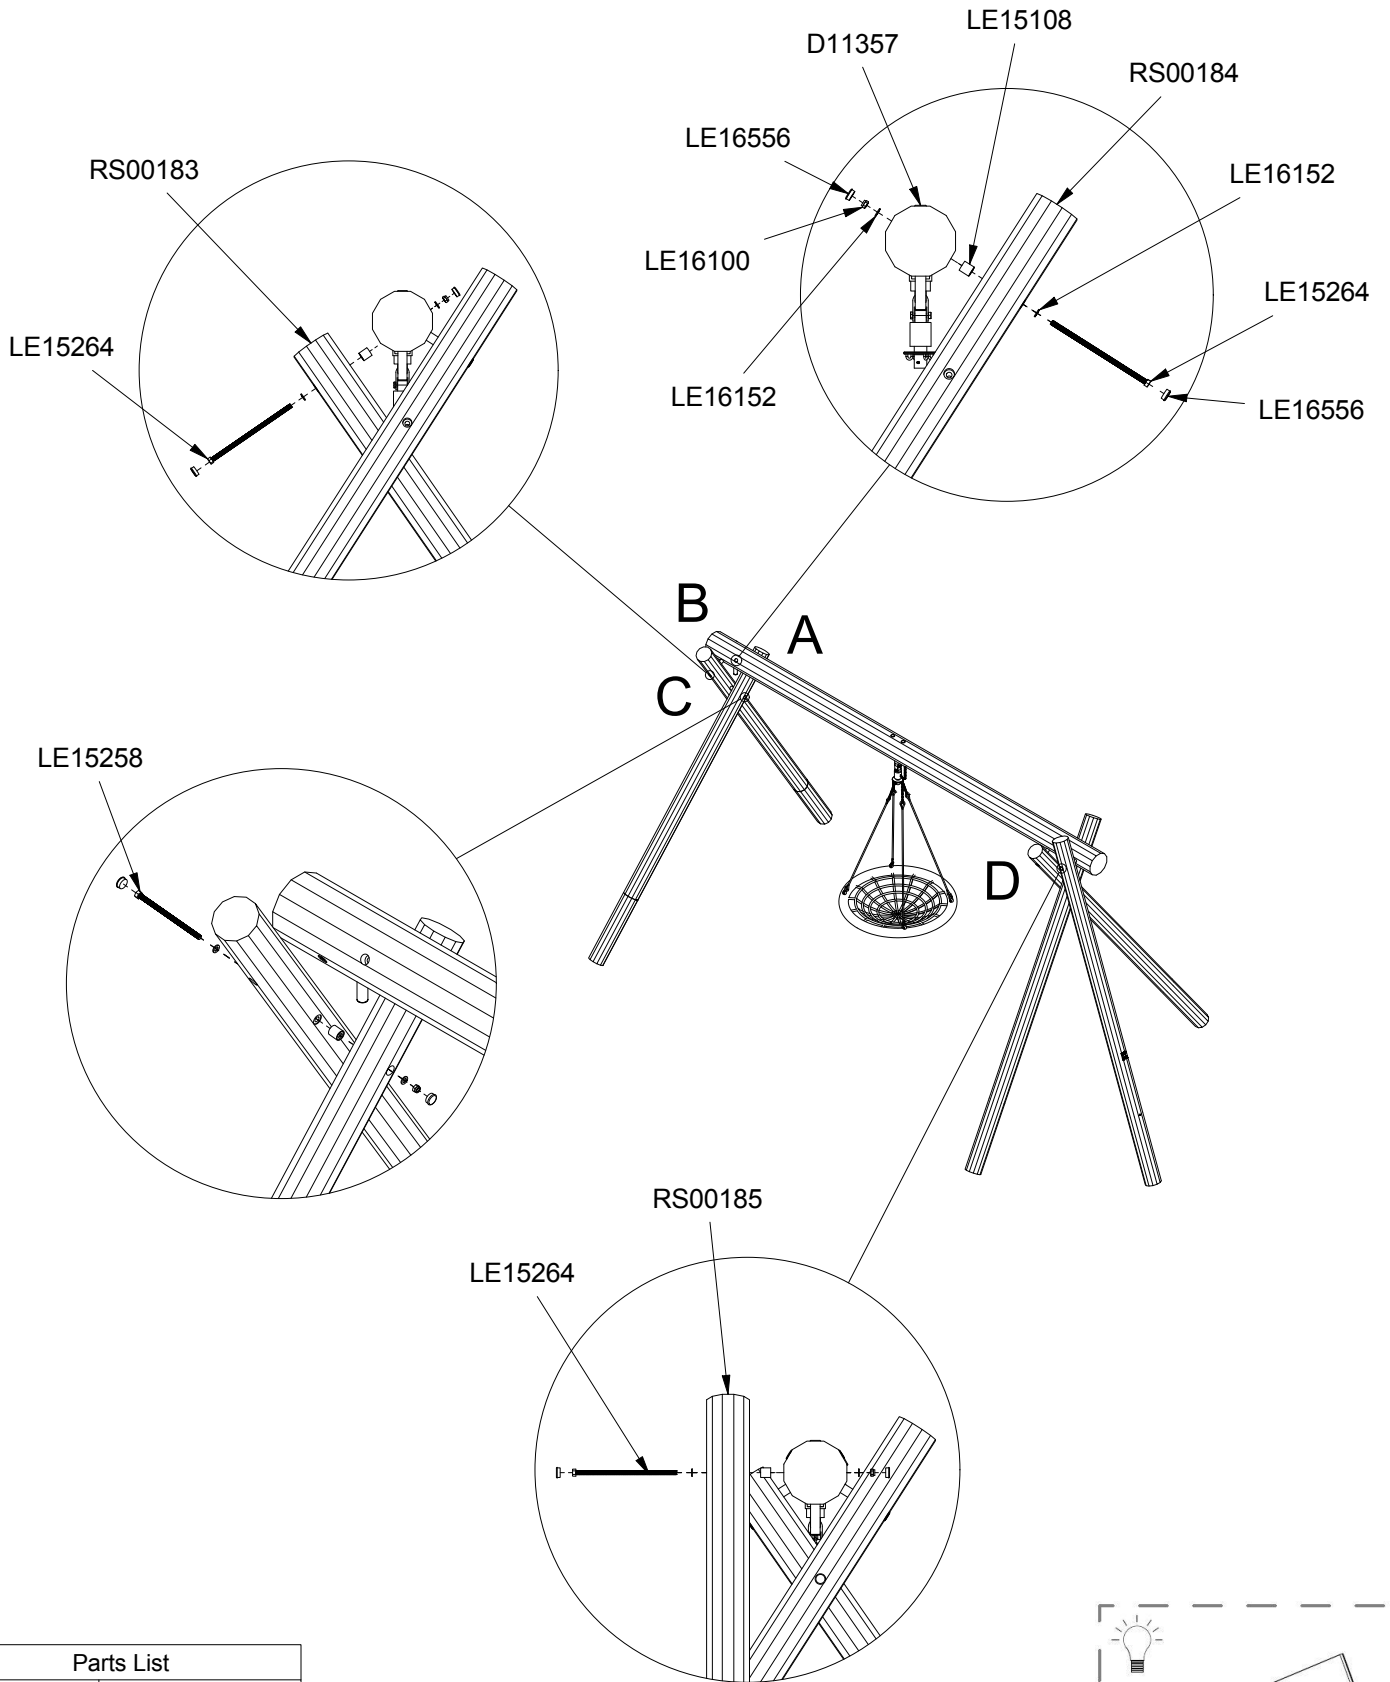

(1/70)

14t

x2

50m²

Ø7,5x2,9m

~745 kg

~0,175m³

Ø26x575cm

280kg

Parts List

QTY	PART NO	DESCRIP.
1	D11357	Ø240-260x5750mm, assembled
1	LE26112	Swing seat basket Ø1250mm
1	RS00185	Ø160/180-4000mm
2	RS00183	Ø160/180-3800mm
2	RS00184	Ø160/180-4000mm

Parts List		
QTY	PART NO	DESCRIP.
7	LE15108	Ø38 x40mm Spacer
2	LE15258	M16x300mm
5	LE15264	M16x400mm
7	LE16100	M16 nut
14	LE16152	M16 - Ø30 mm
14	LE16556	Ø42/38mm

Parts List

QTY	PART NO	DESCRIP.
6	LE15901	3x16, PH
1	LE15904	Max 4 pers. tag
1	LE15910	Name tag
1	LE16599	Sealtite 970 1,5 ml (Glue)