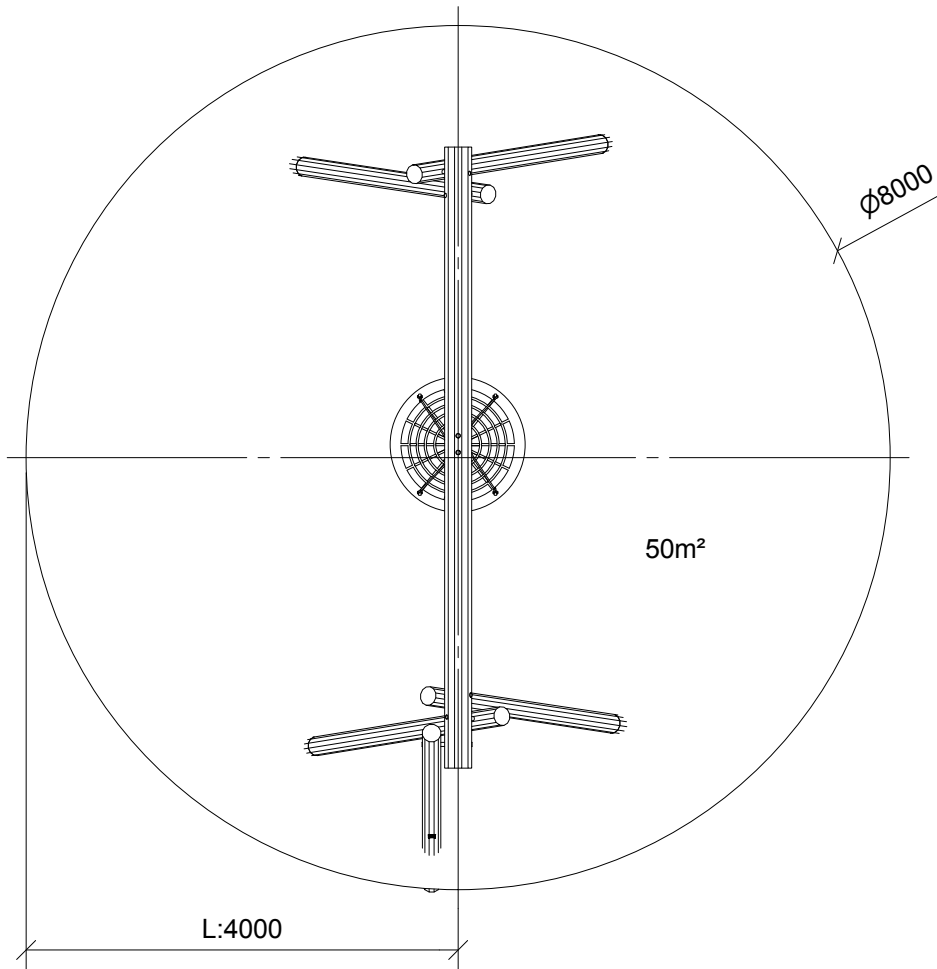

(1/70)

14t

x2

50m²

Ø7,5x2,9m

~745 kg

~0,175m³

Ø26x575cm

280kg

Parts List

QTY	PART NO	DESCRIP.
1	D11357	Ø240-260x5750mm, assembled
1	LE26112	Swing seat basket Ø1250mm
1	RS00185	Ø160/180-4000mm
2	RS00183	Ø160/180-3800mm
2	RS00184	Ø160/180-4000mm

Parts List		
QTY	PART NO	DESCRIP.
7	LE15108	Ø38 x40mm Spacer
2	LE15258	M16x300mm
5	LE15264	M16x400mm
7	LE16100	M16 nut
14	LE16152	M16 - Ø30 mm
14	LE16556	Ø42/38mm

Parts List

QTY	PART NO	DESCRIP.
6	LE15901	3x16, PH
1	LE15904	Max 4 pers. tag
1	LE15910	Name tag
1	LE16599	Sealtite 970 1,5 ml (Glue)