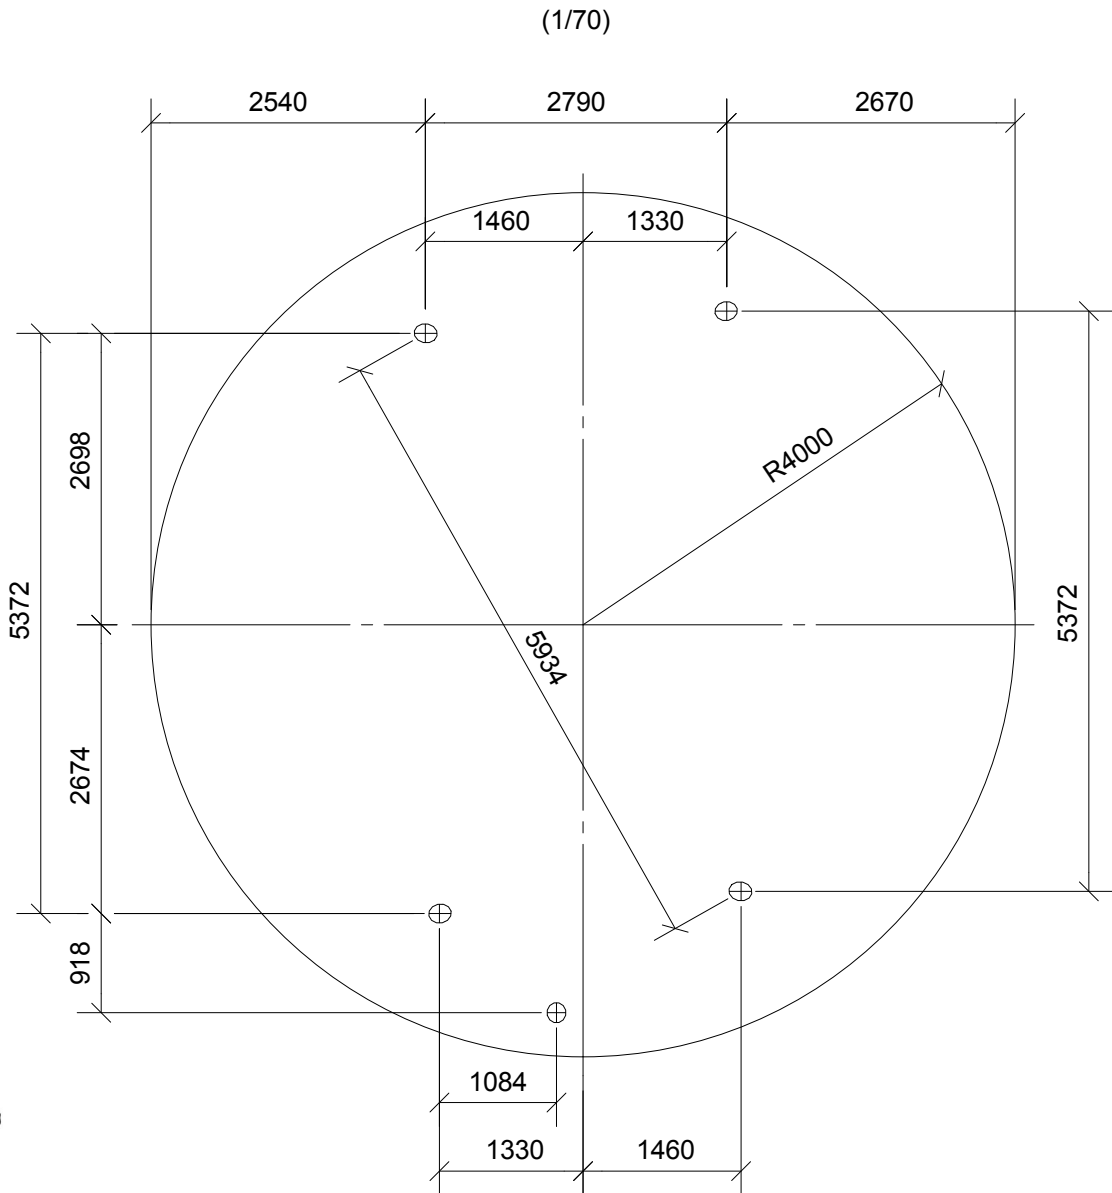

(1/70)

14t

x2

50m²

Ø7,5x2,9m

~745 kg

~0,175m³

Ø26x575cm

280kg

Parts List

QTY	PART NO	DESCRIP.
1	D11357	Ø240-260x5750mm, assembled
1	LE26112	Swing seat basket Ø1250mm
1	RS00185	Ø160/180-4000mm
2	RS00183	Ø160/180-3800mm
2	RS00184	Ø160/180-4000mm

Parts List		
QTY	PART NO	DESCRIP.
7	LE15108	Ø38 x40mm Spacer
2	LE15258	M16x300mm
5	LE15264	M16x400mm
7	LE16100	M16 nut
14	LE16152	M16 - Ø30 mm
14	LE16556	Ø42/38mm

Parts List

QTY	PART NO	DESCRIP.
6	LE15901	3x16, PH
1	LE15904	Max 4 pers. tag
1	LE15910	Name tag
1	LE16599	Sealtite 970 1,5 ml (Glue)