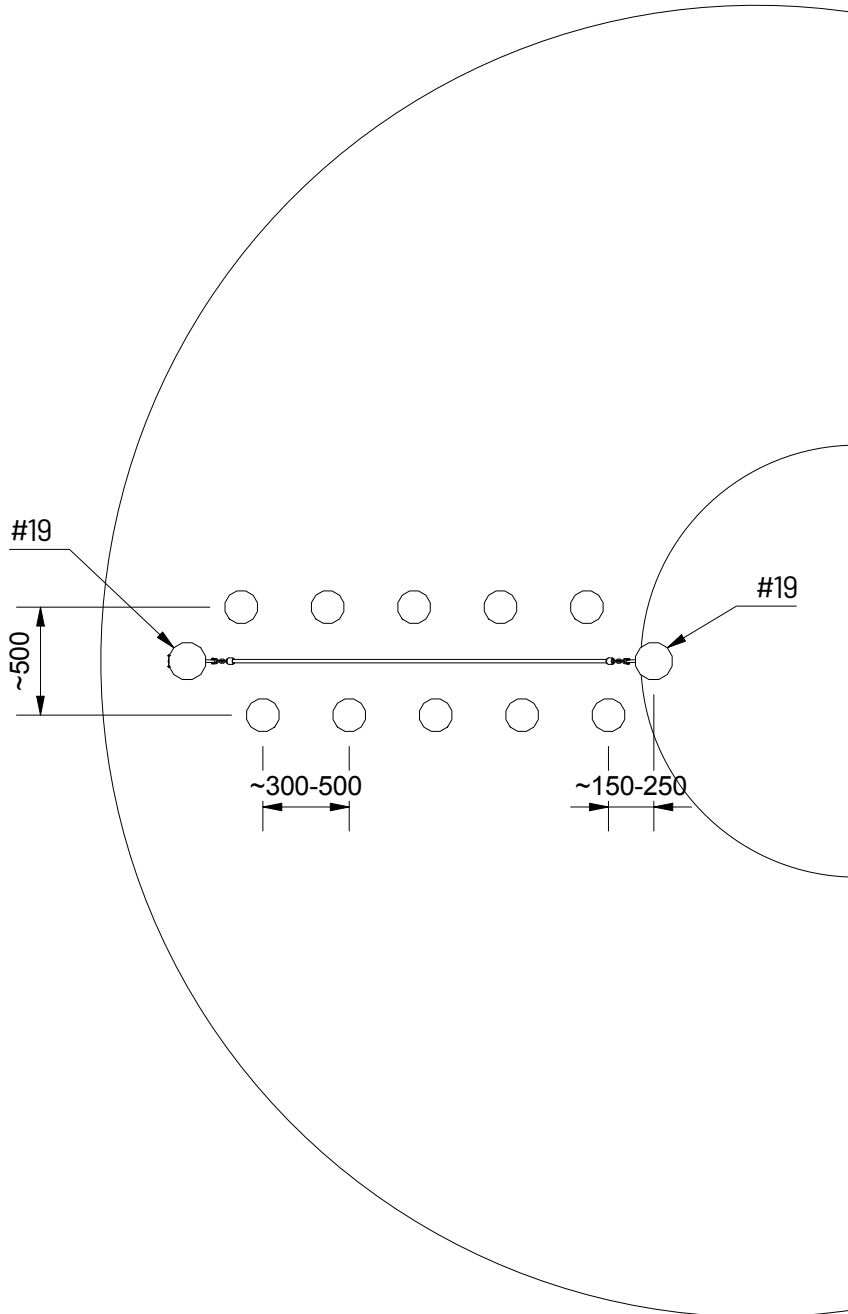

4h

2

~218 kg

~0,07 m³

Ø16-18x160 cm

40 kg

Parts List

QTY	PART NO	DESCRIP.
2	D11563	Ø160-180-1600mm, assembled
1	LE26035	Taifun rope
10	RS00351	Ø140-160x900mm

Parts List		
QTY	PART NO	DESCRIP.
2	LE13100	Shackle
2	LE15901	3x16, PH
1	LE15910	Name tag
2	LE16502	Spacer 6mm
1	LE16599	Sealtite 970 1,5 ml (Glue)