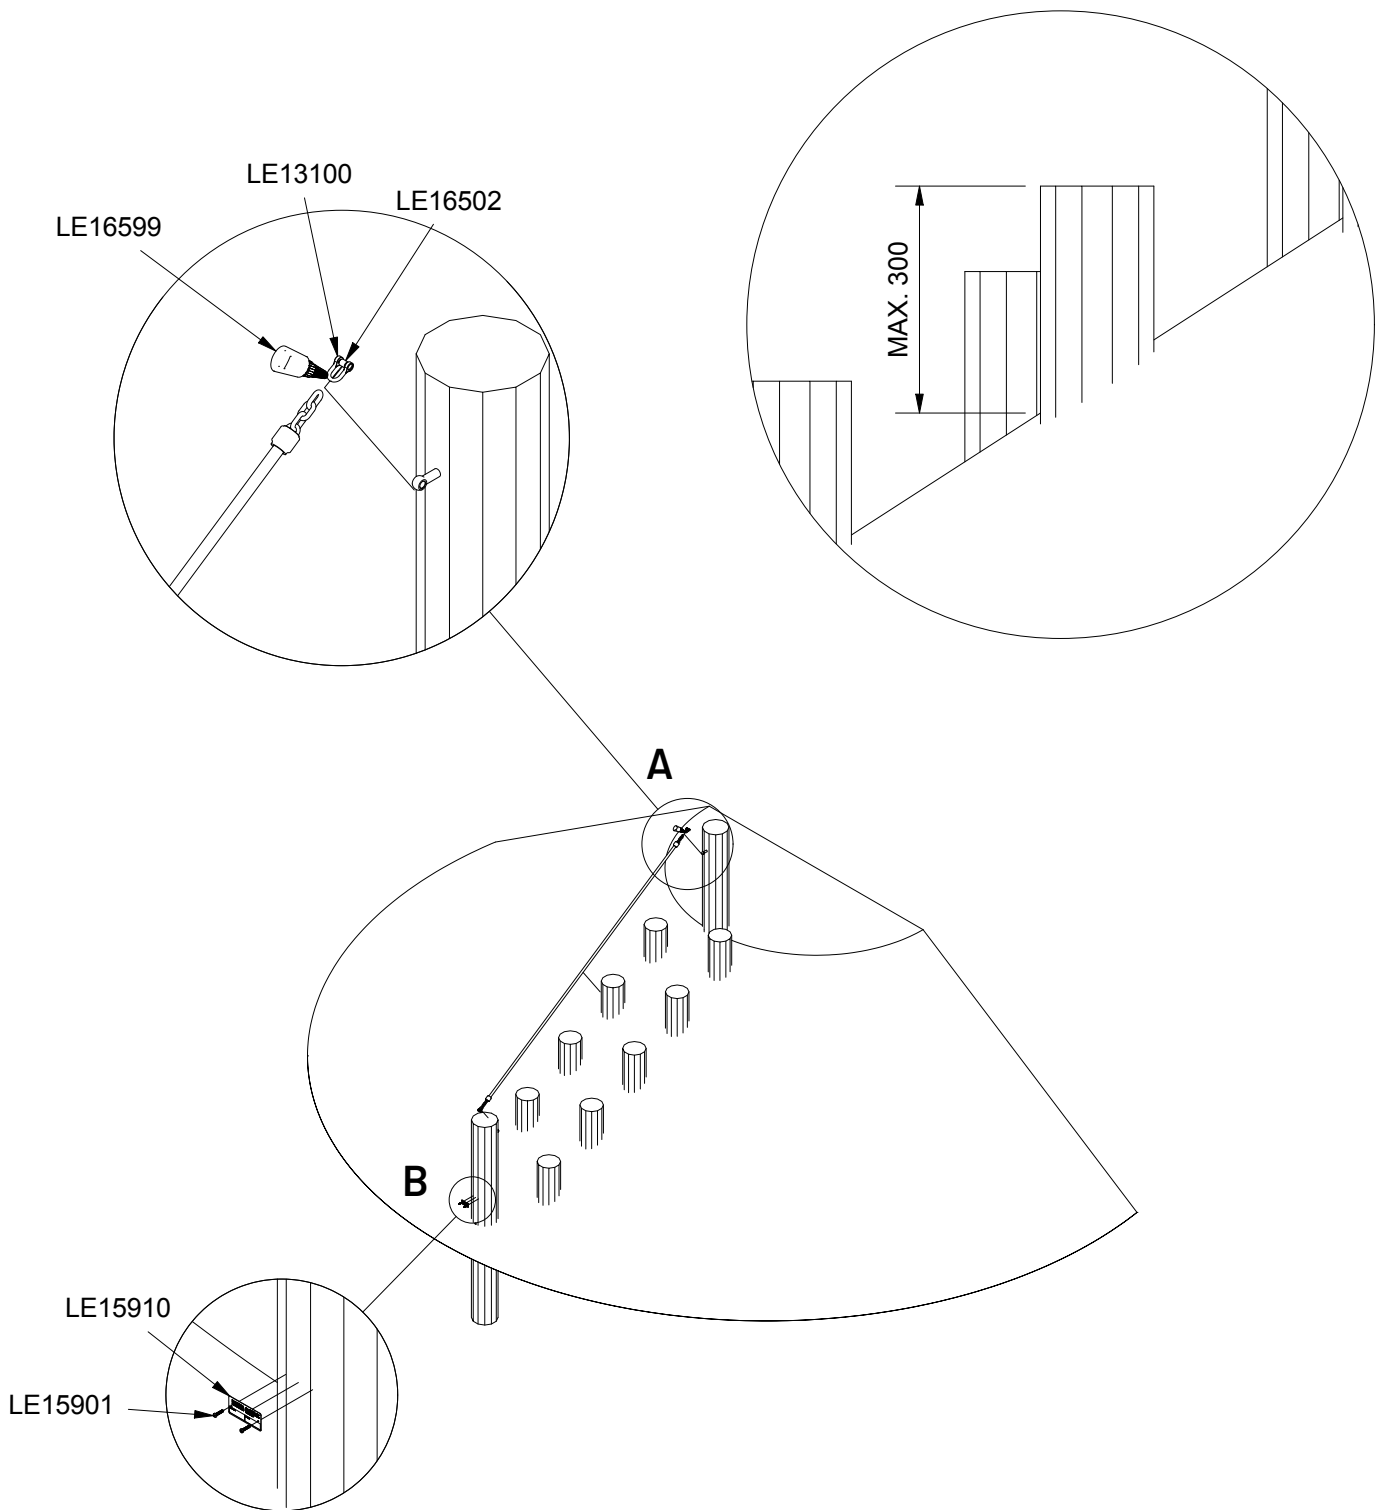

4h

2

~218 kg

~0,07 m³

Ø16-18x160 cm

40 kg

Parts List

QTY	PART NO	DESCRIP.
2	D11563	Ø160-180-1600mm, assembled
1	LE26035	Taifun rope
10	RS00351	Ø140-160x900mm

Parts List		
QTY	PART NO	DESCRIP.
2	LE13100	Shackle
2	LE15901	3x16, PH
1	LE15910	Name tag
2	LE16502	Spacer 6mm
1	LE16599	Sealtite 970 1,5 ml (Glue)