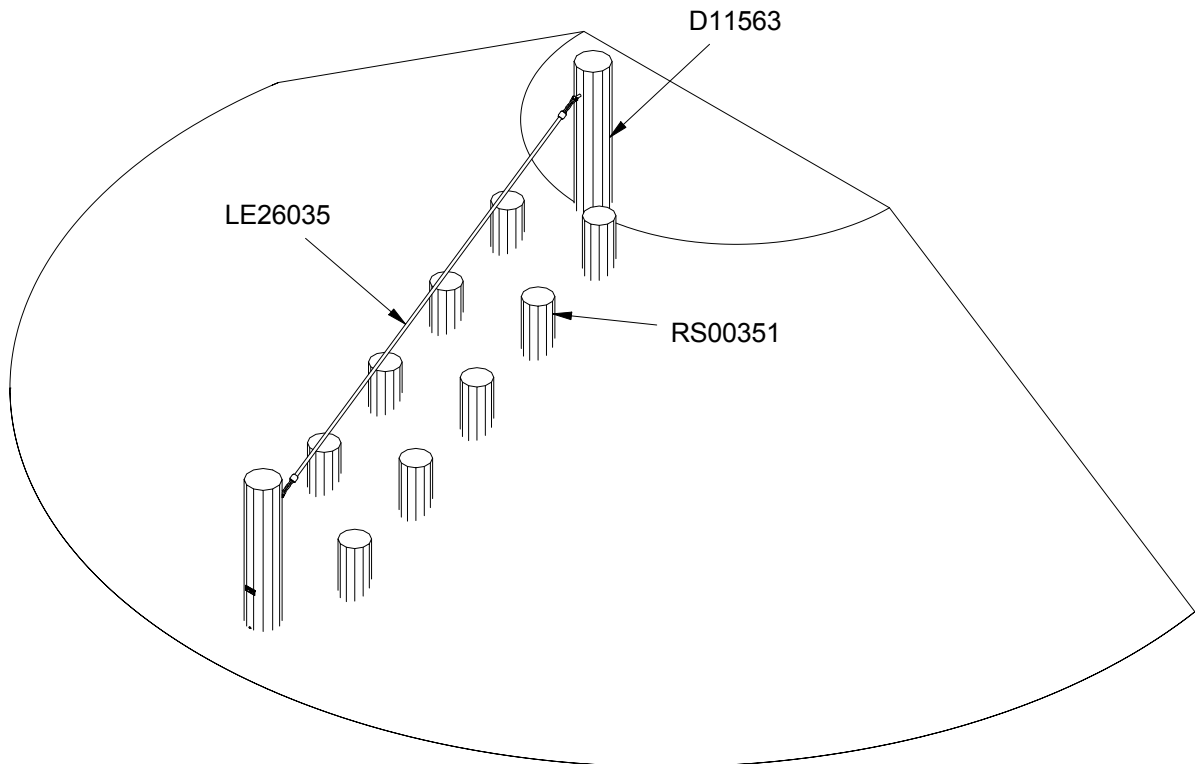

4h

2

~218 kg

~0,07 m³

Ø16-18x160 cm

40 kg

Parts List

QTY	PART NO	DESCRIP.
2	D11563	Ø160-180-1600mm, assembled
1	LE26035	Taifun rope
10	RS00351	Ø140-160x900mm

Parts List		
QTY	PART NO	DESCRIP.
2	LE13100	Shackle
2	LE15901	3x16, PH
1	LE15910	Name tag
2	LE16502	Spacer 6mm
1	LE16599	Sealtite 970 1,5 ml (Glue)