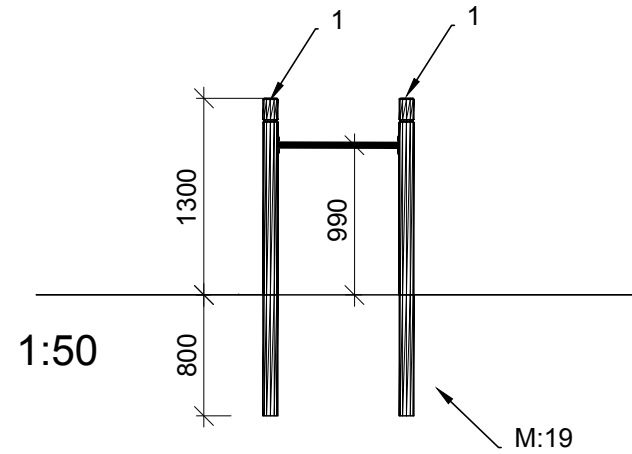

<b>NORLEG</b>	
Kolbøttestativ 1 fag	
N 3251	
04.12.2015	REV. -

< 990

≥ EN 1176

1:50

1:50

NORLEG - 3D	
Kolbøttestativ 1 fag	
N 3251	
04.12.2015	REV. -

<b>NORLEG</b> - Mont.	
<b>Kolbøttestativ 1 fag</b>	
N 3251	
04.12.2015	REV. -

Mont.p. nr.

19

Parts list		
Mrk.	QTY	Part.no
1	2	100-120-2100
2	4	LE 16322 8x80 Tx40 A2
3	1	LE 15111 Bar A2

1:50