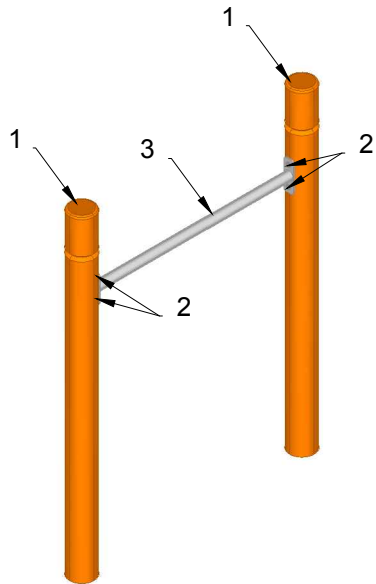

<b>NORLEG</b>	
Kolbøttestativ 1 fag	
N 3251	
04.12.2015	REV. -

< 990

≥ EN 1176

1:50

1:50

NORLEG - 3D	
Kolbøttestativ 1 fag	
N 3251	
04.12.2015	REV. -

<b>NORLEG</b> - Mont.	
<b>Kolbøttestativ 1 fag</b>	
N 3251	
04.12.2015	REV. -

Mont.p. nr.

19

Parts list		
Mrk.	QTY	Part.no
1	2	100-120-2100
2	4	LE 16322 8x80 Tx40 A2
3	1	LE 15111 Bar A2

1:50