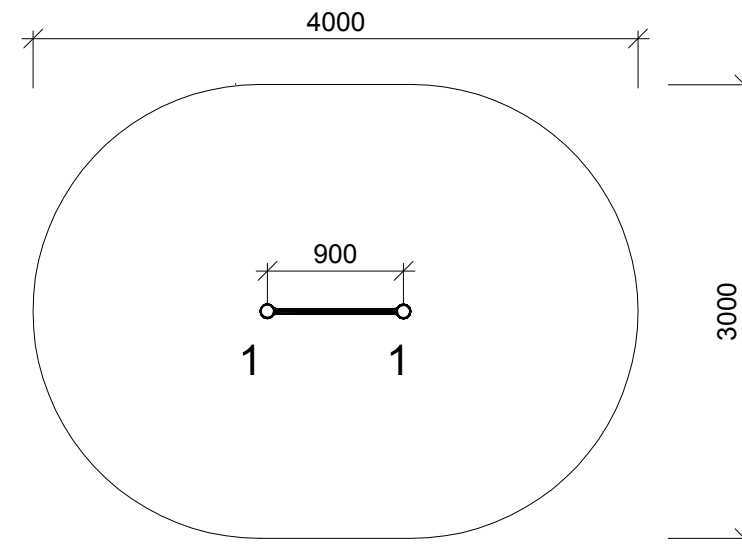

<b>NORLEG</b>	
Kolbøttestativ 1 fag	
N 3251	
04.12.2015	REV. -

< 990

≥ EN 1176

1:50

1:50

NORLEG - 3D	
Kolbøttestativ 1 fag	
N 3251	
04.12.2015	REV. -

<b>NORLEG</b> - Mont.	
<b>Kolbøttestativ 1 fag</b>	
N 3251	
04.12.2015	REV. -

Mont.p. nr.

19

Parts list		
Mrk.	QTY	Part.no
1	2	100-120-2100
2	4	LE 16322 8x80 Tx40 A2
3	1	LE 15111 Bar A2

1:50