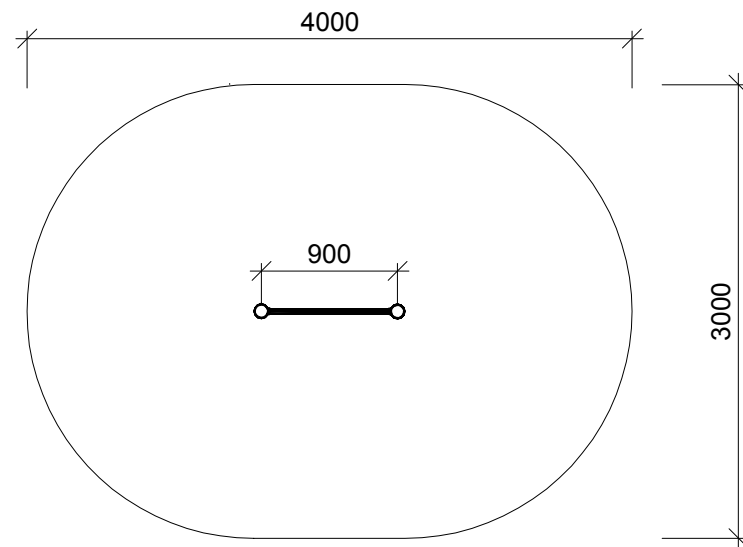

<b>NORLEG</b>	
Kolbøttestativ 1 fag	
N 3251	
04.12.2015	REV. -

< 990

≥ EN 1176

1:50

1:50

NORLEG - 3D	
Kolbøttestativ 1 fag	
N 3251	
04.12.2015	REV. -

<b>NORLEG</b> - Mont.	
<b>Kolbøttestativ 1 fag</b>	
N 3251	
04.12.2015	REV. -

Mont.p. nr.

19

Parts list		
Mrk.	QTY	Part.no
1	2	100-120-2100
2	4	LE 16322 8x80 Tx40 A2
3	1	LE 15111 Bar A2

1:50