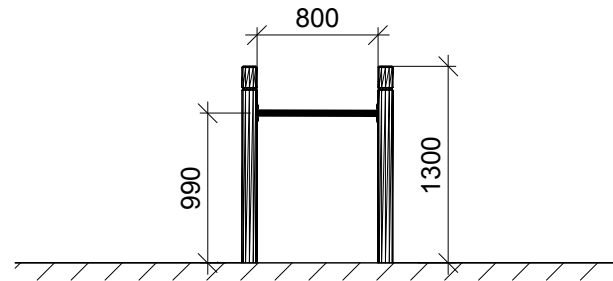

<b>NORLEG</b>	
Kolbøttestativ 1 fag	
N 3251	
04.12.2015	REV. -

< 990

≥ EN 1176

1:50

1:50

NORLEG - 3D	
Kolbøttestativ 1 fag	
N 3251	
04.12.2015	REV. -

<b>NORLEG</b> - Mont.	
<b>Kolbøttestativ 1 fag</b>	
N 3251	
04.12.2015	REV. -

Mont.p. nr.

19

Parts list		
Mrk.	QTY	Part.no
1	2	100-120-2100
2	4	LE 16322 8x80 Tx40 A2
3	1	LE 15111 Bar A2

1:50