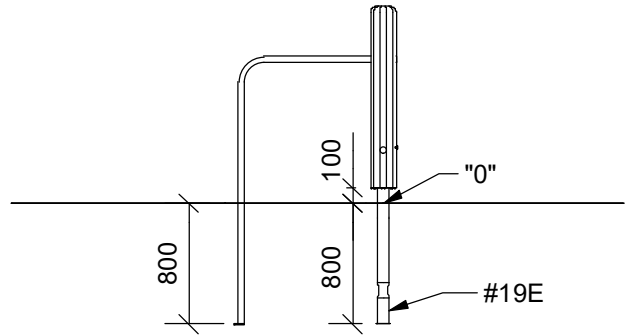

2

3,5h

11m²

4,1x3,2x1,3 m

~39 kg

~0,07m³

Ø18 x 214 cm

35 kg

Parts List

QTY	PART NO	DESCRIP.
1	D11069	Ø16-18x214 cm, assembled
1	LE15252	M16x200 mm
2	LE15901	3x16, PH
1	LE15910	Name tag
1	LE16152	M16 - Ø30 mm
1	LE16556	Ø42/38mm
1	SR00015	Ø38 tube

Parts List		
QTY	PART NO	DESCRIP.
1	LE15252	M16x200 mm
1	LE16152	M16 - Ø30 mm
1	LE16556	Ø42/38mm
2	LE15901	3x16, PH
1	LE15910	Name tag