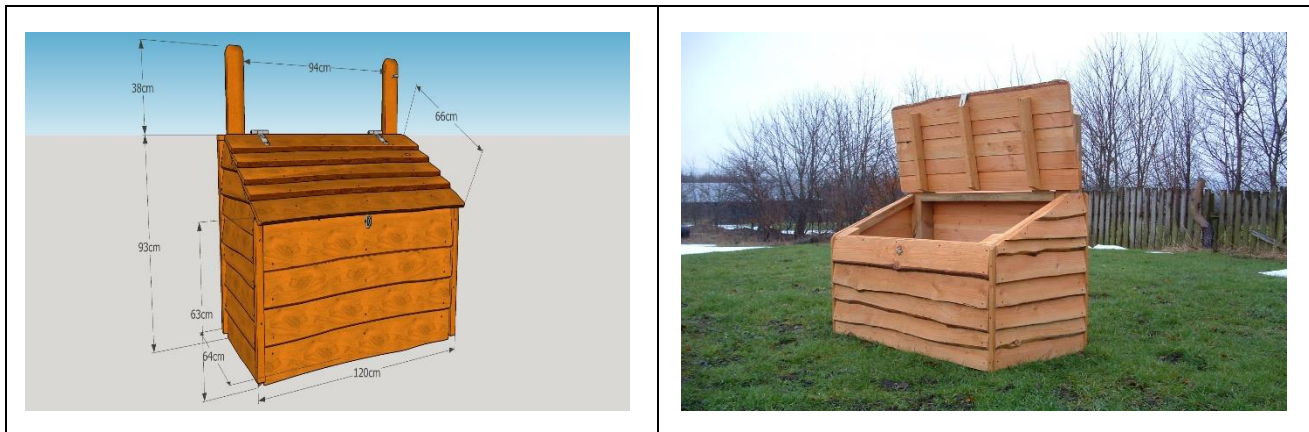

Teknisk datablad

Varenummer – 93239
Produkt – Legetøjskasse med låg

Faldområde: Kræver intet faldområde
Materialer: Fremstillet i kalmar

Alt træ er fra FSC-certificeret leverandører.

Opsætning: Redskaber skal være opstillet af Rejstrup Savværks montører, hvorefter der monteres fabrikationsskilt med information om producent og fremstillingstidspunkt.