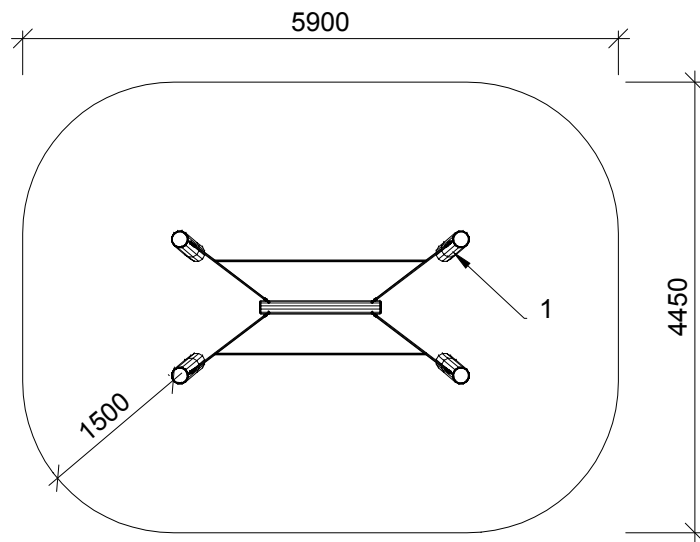

NORLEG - Mont.	
Robinia rambuk	
LE 20512	
09.08.2004	REV. 27.04.2015

< 750

≥ EN 1176

Mont.p. nr.

9
19

Parts list		
Mrk.	QTY	Part.no
1	4	160-180-2400
2	1	120-140-1200
3	1	LE 26042

1:75