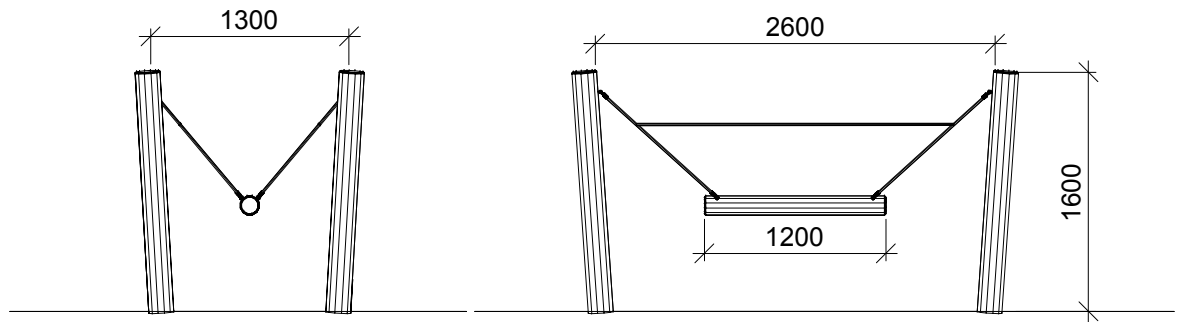

NORLEG	
Robinia rambuk	
LE 20512	
09.08.2004	REV. 27.04.2015

< 750

≥ EN 1176

1:50

1:50

1:75

NORLEG - 3D	
Robinia rambuk	
LE 20512	
09.08.2004	REV. 27.04.2015

This drawing is the property of NORLEG and pursuant to current legislation may not be copied, transferred to or used by any third party. Should this drawing be used, a fee of 10% of the assumed contract price will be charged.

NORLEG - Mont.	
Robinia rambuk	
LE 20512	
09.08.2004	REV. 27.04.2015

< 750

≥ EN 1176

Mont.p. nr.

9
19

Parts list		
Mrk.	QTY	Part.no
1	4	160-180-2400
2	1	120-140-1200
3	1	LE 26042

1:75