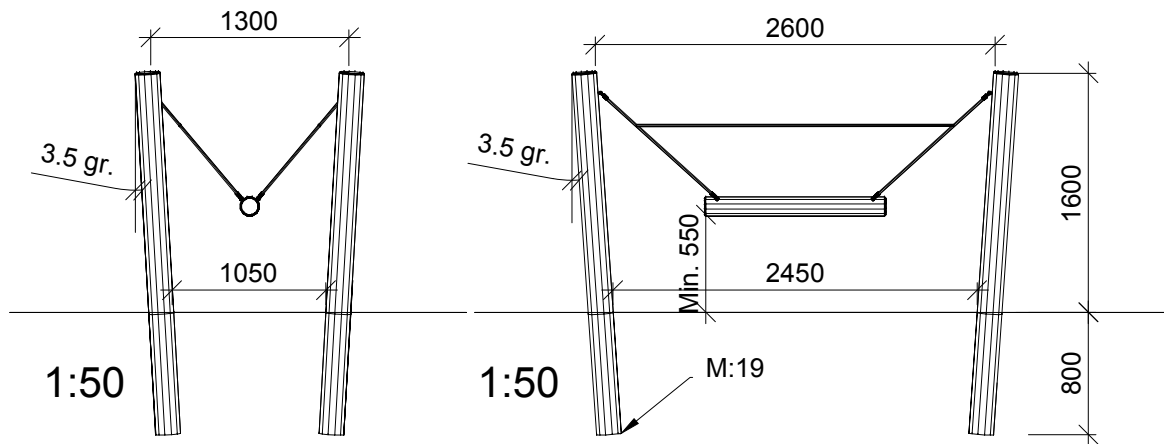

NORLEG - Mont.	
Robinia rambuk	
LE 20512	
09.08.2004	REV. 27.04.2015

< 750

≥ EN 1176

Mont.p. nr.

9
19

Parts list		
Mrk.	QTY	Part.no
1	4	160-180-2400
2	1	120-140-1200
3	1	LE 26042

1:75