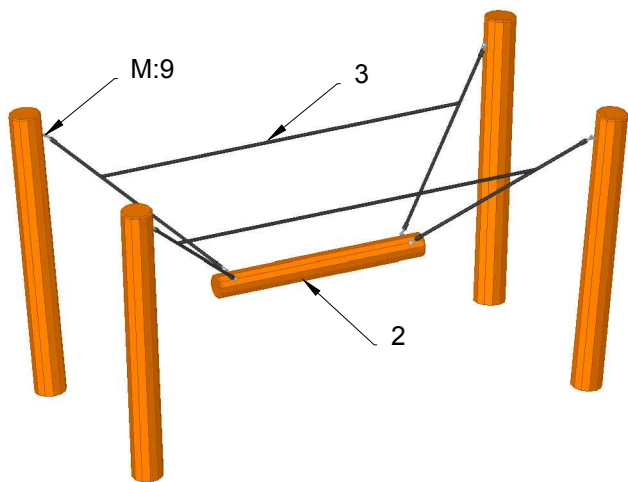

NORLEG - Mont.	
Robinia rambuk	
LE 20512	
09.08.2004	REV. 27.04.2015

< 750

≥ EN 1176

Mont.p. nr.

9
19

Parts list		
Mrk.	QTY	Part.no
1	4	160-180-2400
2	1	120-140-1200
3	1	LE 26042

1:75