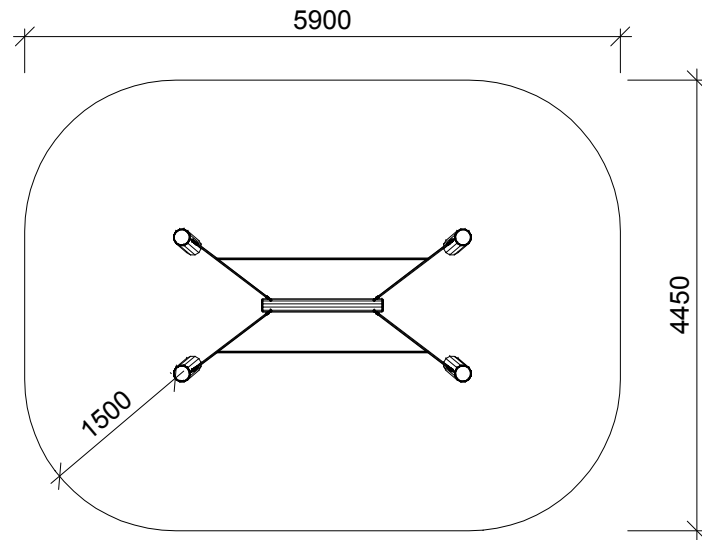

NORLEG	
Robinia rambuk	
LE 20512	
09.08.2004	REV. 27.04.2015

< 750

≥ EN 1176

1:50

1:50

1:75

NORLEG - 3D	
Robinia rambuk	
LE 20512	
09.08.2004	REV. 27.04.2015

This drawing is the property of NORLEG and pursuant to current legislation may not be copied, transferred to or used by any third party. Should this drawing be used, a fee of 10% of the assumed contract price will be charged.

NORLEG - Mont.	
Robinia rambuk	
LE 20512	
09.08.2004	REV. 27.04.2015

< 750

≥ EN 1176

Mont.p. nr.

9
19

Parts list		
Mrk.	QTY	Part.no
1	4	160-180-2400
2	1	120-140-1200
3	1	LE 26042

1:75