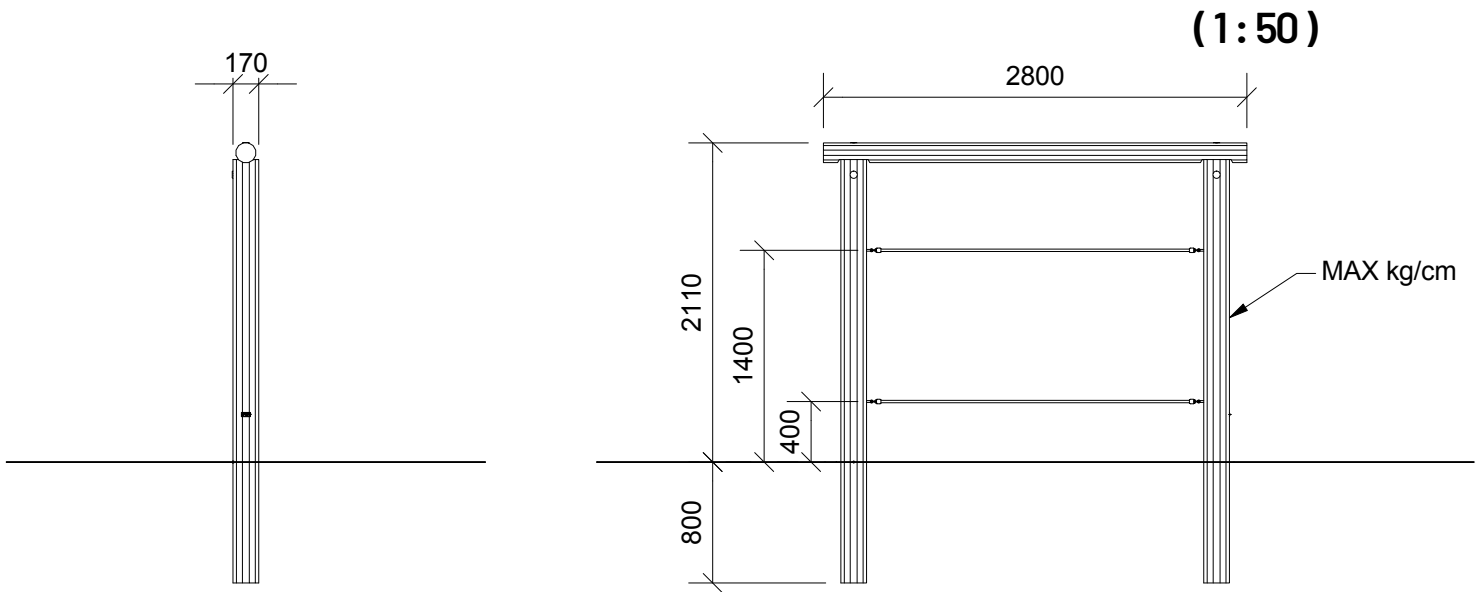

LE20516

1/5

4,5h

2

16m²

5,8 x 3,2 x 2,1m

~158 kg

~0,07m³

Ø18x280 cm

65 kg

Parts List

QTY	PART NO	DESCRIP.
1	D11536	Ø160-180x2800mm, assembled
1	D11537	Ø160-180x2800mm, assembled
2	LE26034	Taifun rope
1	RS00337	Ø120-140x2800mm

(1:50)

Parts List		
QTY	PART NO	DESCRIP.
1	LE12110	Spanner
4	LE13100	Shackle
2	LE15254	M16x250mm
2	LE15901	3x16, PH
1	LE15910	Name tag
2	LE16100	M16 nut
4	LE16152	M16 - Ø30 mm
4	LE16502	Spacer 6mm
2	LE16556	Ø42/38mm
2	LE16558	Ø48/44,5mm
1	LE16599	Sealtite 970 1,5 ml (Glue)