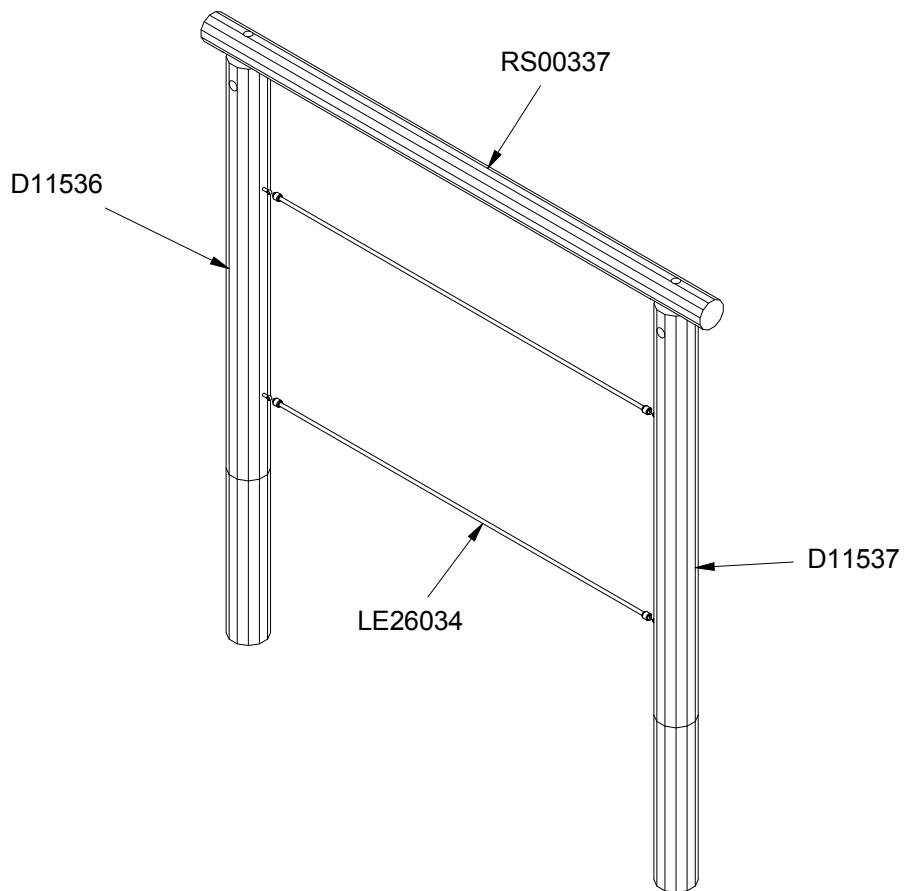

LE20516

1/5

4,5h

2

16m²

5,8 x 3,2 x 2,1m

~158 kg

~0,07m³

Ø18x280 cm

65 kg

Parts List

QTY	PART NO	DESCRIP.
1	D11536	Ø160-180x2800mm, assembled
1	D11537	Ø160-180x2800mm, assembled
2	LE26034	Taifun rope
1	RS00337	Ø120-140x2800mm

(1:50)

Parts List		
QTY	PART NO	DESCRIP.
1	LE12110	Spanner
4	LE13100	Shackle
2	LE15254	M16x250mm
2	LE15901	3x16, PH
1	LE15910	Name tag
2	LE16100	M16 nut
4	LE16152	M16 - Ø30 mm
4	LE16502	Spacer 6mm
2	LE16556	Ø42/38mm
2	LE16558	Ø48/44,5mm
1	LE16599	Sealtite 970 1,5 ml (Glue)