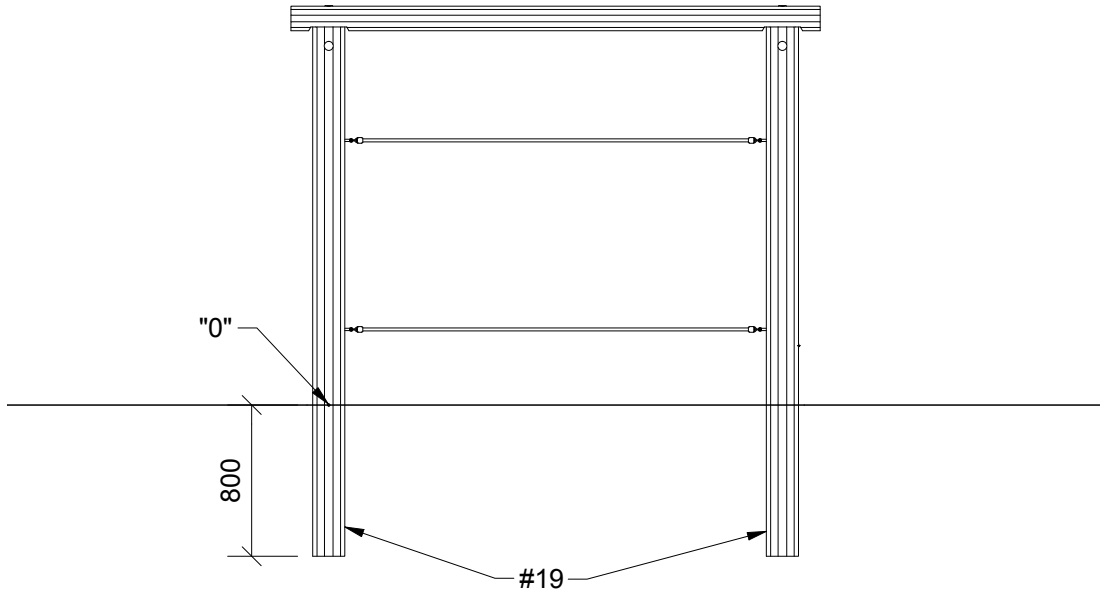

LE20516

1/5

4,5h

2

16m²

5,8 x 3,2 x 2,1m

~158 kg

~0,07m³

Ø18x280 cm

65 kg

Parts List

QTY	PART NO	DESCRIP.
1	D11536	Ø160-180x2800mm, assembled
1	D11537	Ø160-180x2800mm, assembled
2	LE26034	Taifun rope
1	RS00337	Ø120-140x2800mm

(1:50)

Parts List		
QTY	PART NO	DESCRIP.
1	LE12110	Spanner
4	LE13100	Shackle
2	LE15254	M16x250mm
2	LE15901	3x16, PH
1	LE15910	Name tag
2	LE16100	M16 nut
4	LE16152	M16 - Ø30 mm
4	LE16502	Spacer 6mm
2	LE16556	Ø42/38mm
2	LE16558	Ø48/44,5mm
1	LE16599	Sealtite 970 1,5 ml (Glue)