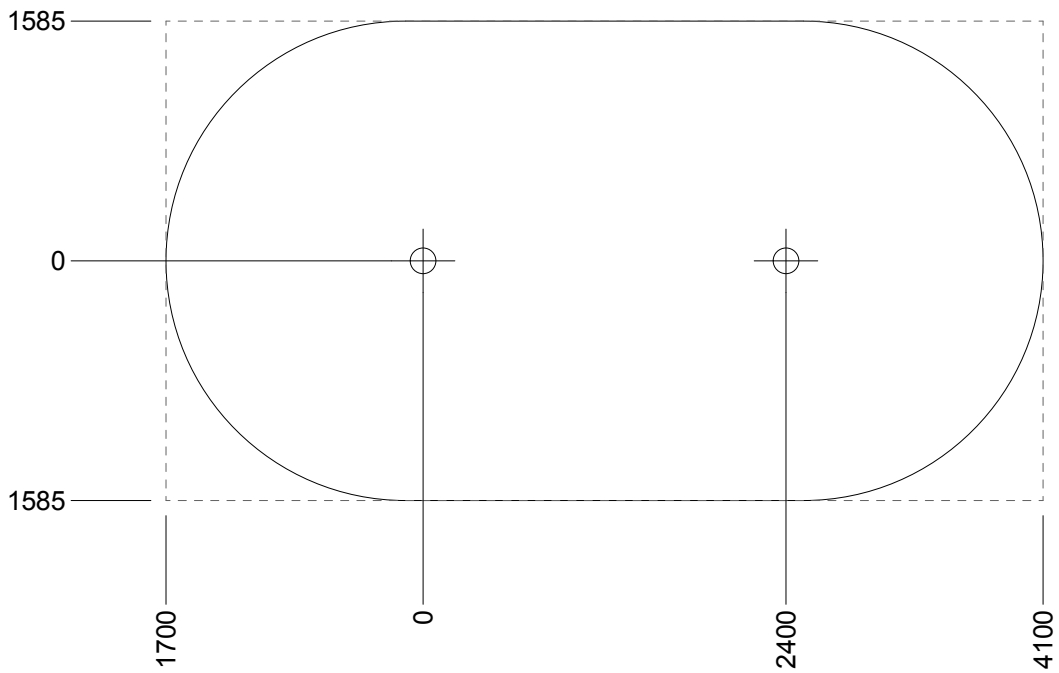

LE20516

1/5

4,5h

2

16m²

5,8 x 3,2 x 2,1m

~158 kg

~0,07m³

Ø18x280 cm

65 kg

Parts List

QTY	PART NO	DESCRIP.
1	D11536	Ø160-180x2800mm, assembled
1	D11537	Ø160-180x2800mm, assembled
2	LE26034	Taifun rope
1	RS00337	Ø120-140x2800mm

(1:50)

Parts List		
QTY	PART NO	DESCRIP.
1	LE12110	Spanner
4	LE13100	Shackle
2	LE15254	M16x250mm
2	LE15901	3x16, PH
1	LE15910	Name tag
2	LE16100	M16 nut
4	LE16152	M16 - Ø30 mm
4	LE16502	Spacer 6mm
2	LE16556	Ø42/38mm
2	LE16558	Ø48/44,5mm
1	LE16599	Sealtite 970 1,5 ml (Glue)