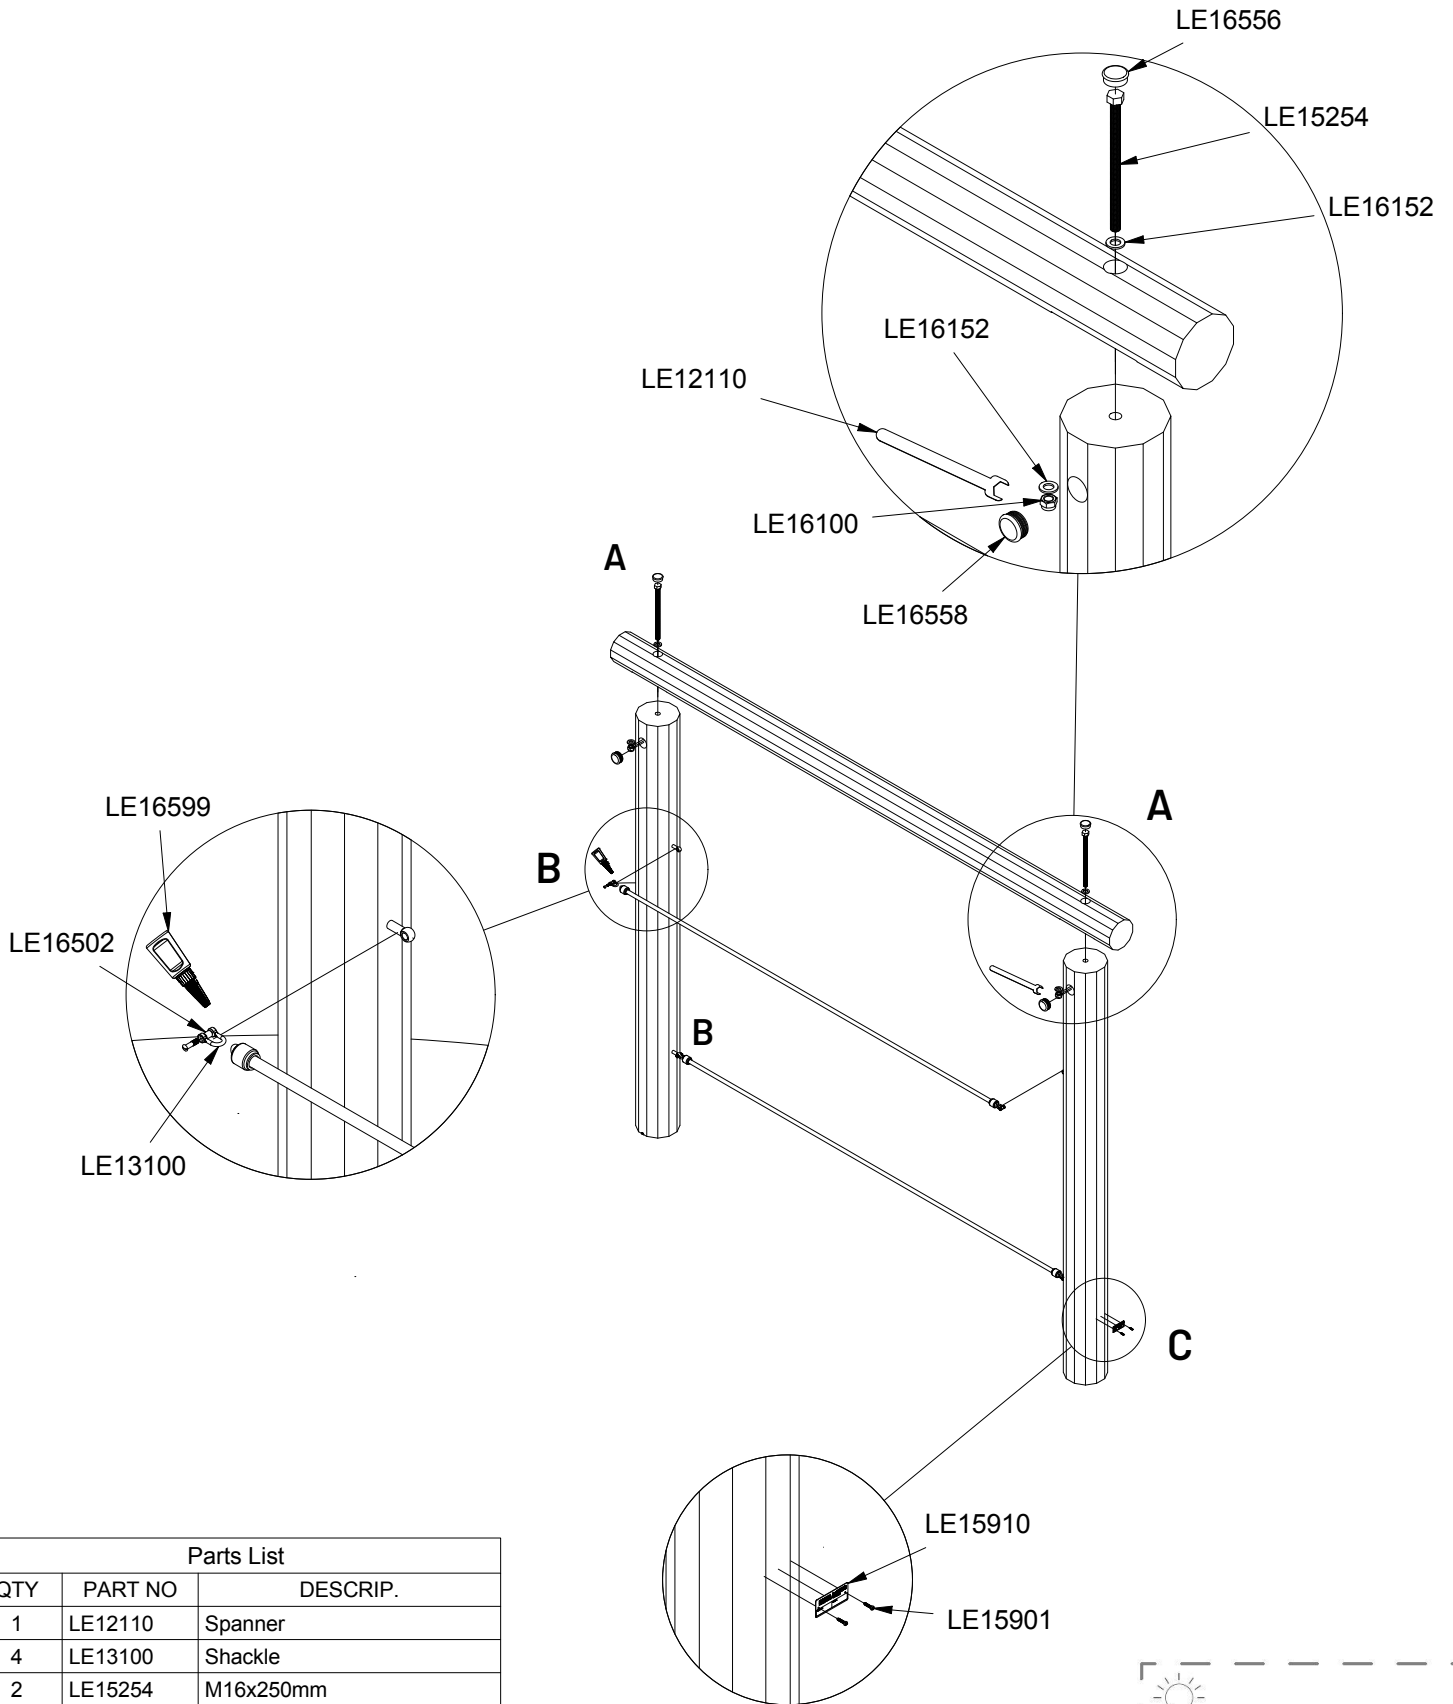

LE20516

1/5

4,5h

2

16m²

5,8 x 3,2 x 2,1m

~158 kg

~0,07m³

Ø18x280 cm

65 kg

Parts List

QTY	PART NO	DESCRIP.
1	D11536	Ø160-180x2800mm, assembled
1	D11537	Ø160-180x2800mm, assembled
2	LE26034	Taifun rope
1	RS00337	Ø120-140x2800mm

(1:50)

Parts List		
QTY	PART NO	DESCRIP.
1	LE12110	Spanner
4	LE13100	Shackle
2	LE15254	M16x250mm
2	LE15901	3x16, PH
1	LE15910	Name tag
2	LE16100	M16 nut
4	LE16152	M16 - Ø30 mm
4	LE16502	Spacer 6mm
2	LE16556	Ø42/38mm
2	LE16558	Ø48/44,5mm
1	LE16599	Sealtite 970 1,5 ml (Glue)