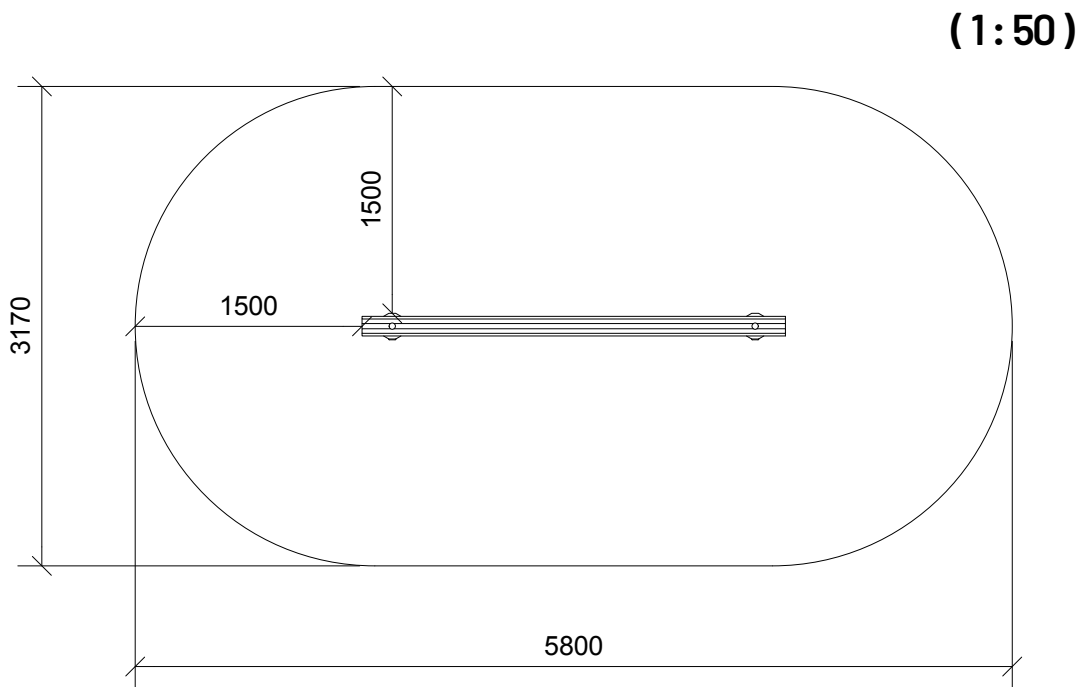

LE20516

1/5

4,5h

2

16m²

5,8 x 3,2 x 2,1m

~158 kg

~0,07m³

Ø18x280 cm

65 kg

Parts List

QTY	PART NO	DESCRIP.
1	D11536	Ø160-180x2800mm, assembled
1	D11537	Ø160-180x2800mm, assembled
2	LE26034	Taifun rope
1	RS00337	Ø120-140x2800mm

(1:50)

Parts List		
QTY	PART NO	DESCRIP.
1	LE12110	Spanner
4	LE13100	Shackle
2	LE15254	M16x250mm
2	LE15901	3x16, PH
1	LE15910	Name tag
2	LE16100	M16 nut
4	LE16152	M16 - Ø30 mm
4	LE16502	Spacer 6mm
2	LE16556	Ø42/38mm
2	LE16558	Ø48/44,5mm
1	LE16599	Sealtite 970 1,5 ml (Glue)