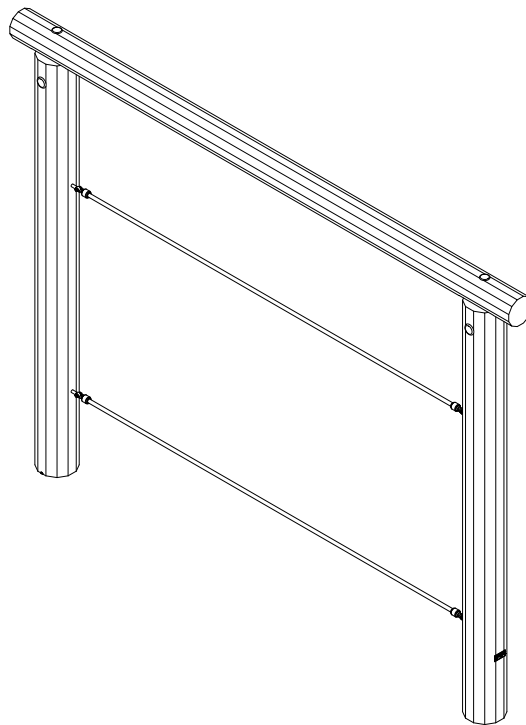

LE20516

1/5

4,5h

2

16m²

5,8 x 3,2 x 2,1m

~158 kg

~0,07m³

Ø18x280 cm

65 kg

Parts List

QTY	PART NO	DESCRIP.
1	D11536	Ø160-180x2800mm, assembled
1	D11537	Ø160-180x2800mm, assembled
2	LE26034	Taifun rope
1	RS00337	Ø120-140x2800mm

(1:50)

Parts List		
QTY	PART NO	DESCRIP.
1	LE12110	Spanner
4	LE13100	Shackle
2	LE15254	M16x250mm
2	LE15901	3x16, PH
1	LE15910	Name tag
2	LE16100	M16 nut
4	LE16152	M16 - Ø30 mm
4	LE16502	Spacer 6mm
2	LE16556	Ø42/38mm
2	LE16558	Ø48/44,5mm
1	LE16599	Sealtite 970 1,5 ml (Glue)