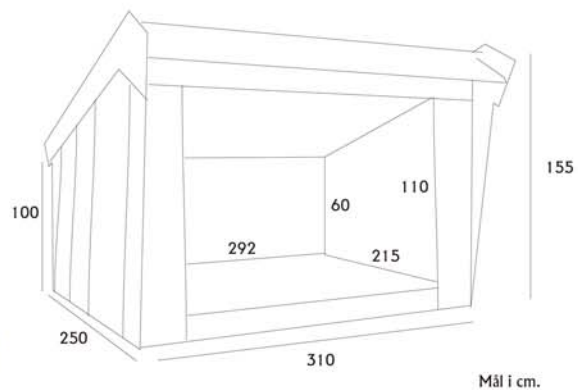

890046
Shelter 200x150x125/70 cm

Legeområde: 5,5 x 6,0 m.