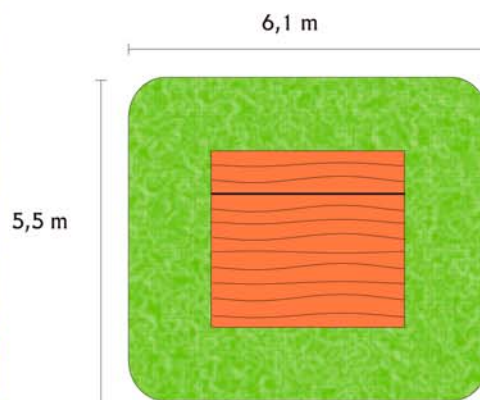

890046
Shelter 200x150x125/70 cm

Legeområde: 5,5 x 6,0 m.