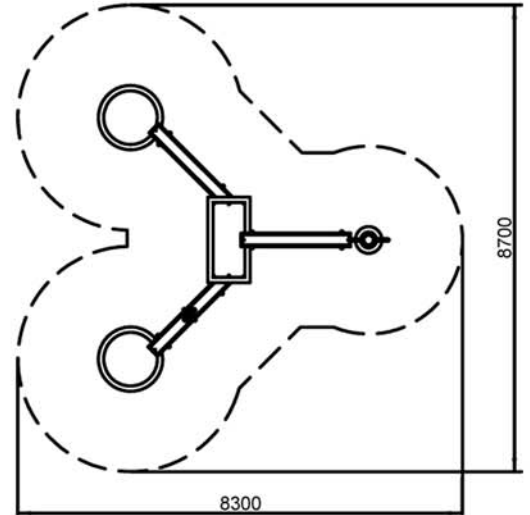

811565  
Vandleg Rustfri moduler

Faldareal: ca. 8300x8700 mm  
Mål: ca. L5300xB5700xH1600 mm