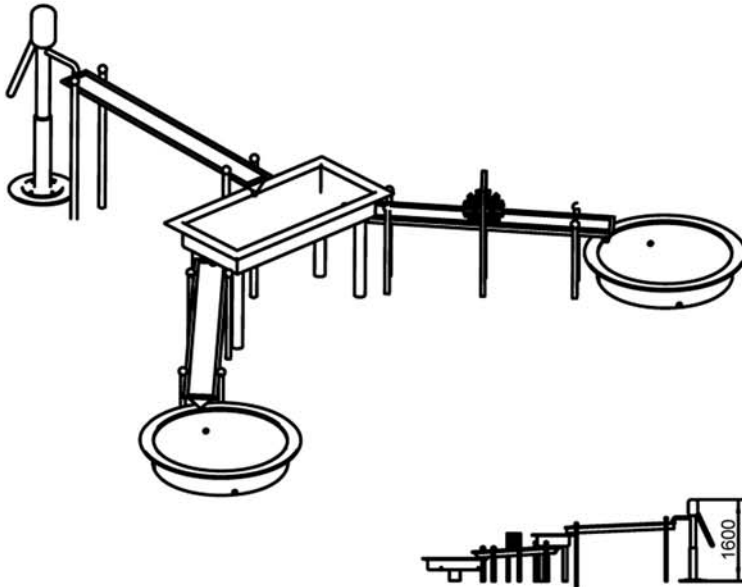

811565  
Vandleg Rustfri moduler

Faldareal: ca. 8300x8700 mm  
Mål: ca. L5300xB5700xH1600 mm