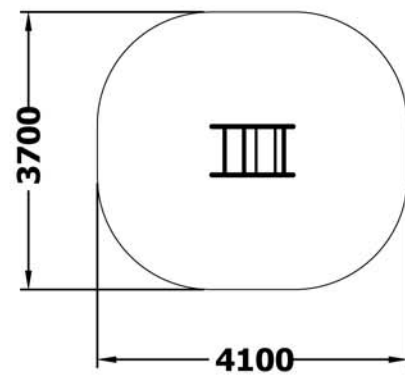

811455
Vippedyr Fisk 1 pers

Faldareal: ca. 4760x4000 mm
Mål: ca. L1085xB350xH1000 mm
Faldhøjde: ca. +550 mm

811460
Vippedyr Fisk 2 pers

Faldareal: ca. 4100x3700 mm
Mål: ca. L1085xB670xH1000 mm
Faldhøjde: ca. +550 mm