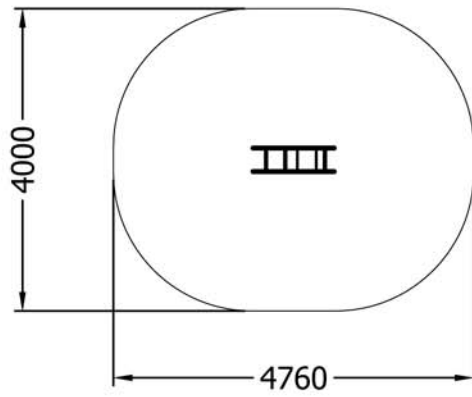

811455
Vippedyr Fisk 1 pers

Faldareal: ca. 4760x4000 mm
Mål: ca. L1085xB350xH1000 mm
Faldhøjde: ca. +550 mm

811460
Vippedyr Fisk 2 pers

Faldareal: ca. 4100x3700 mm
Mål: ca. L1085xB670xH1000 mm
Faldhøjde: ca. +550 mm