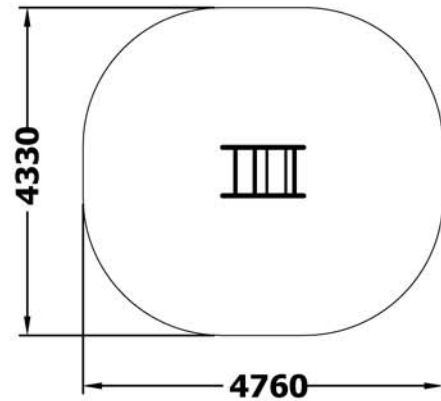

811445
Vippedyr Flipper 1 pers.

Faldareal: ca. 4800x4000 mm
Mål: ca. L1085xB350xH970 mm
Faldhøjde: ca. +550 mm

811450
Vippedyr Flipper 2 pers.

Faldareal: ca. 4760x4330 mm
Mål: ca. L1085xB670xH970 mm
Faldhøjde: ca. +550 mm