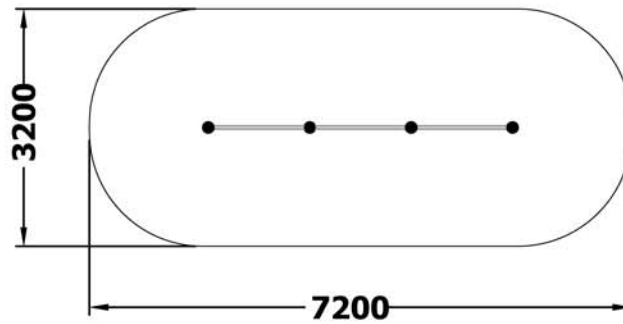

811310  
Koldbøttestativ, 3 fag Robinia

Faldareal: ca. 7200x3200 mm  
Mål: ca. L4200xB180xH1700 mm  
Faldhøjde: ca. +1000, +1250, +1500 mm