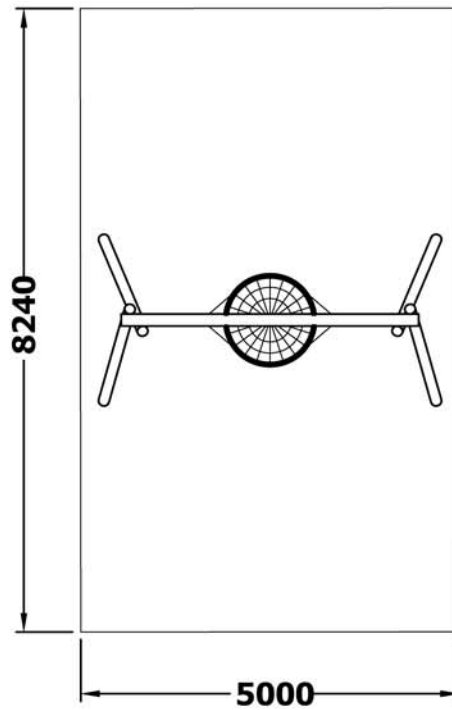

811225
Gynge rede Robinia

Faldareal: ca. 5000x8240 mm
Mål: ca. L4550xB1890xH2560 mm
Faldhøjde: ca. 1990 mm