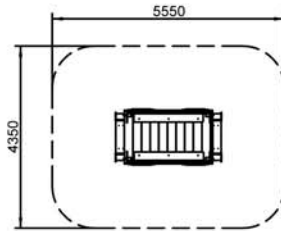

Faldareal: ca. 14000x4600 mm  
Mål: ca. L10650xB1600xH2250 mm

811015  
Tog HPL

811020  
Togvogn, tank HPL  
L2550xB1350xH1320 mm

811025  
Togvogn, kul HPL  
L2550xB1350xH1120 mm

811030  
Togvogn, passager HPL