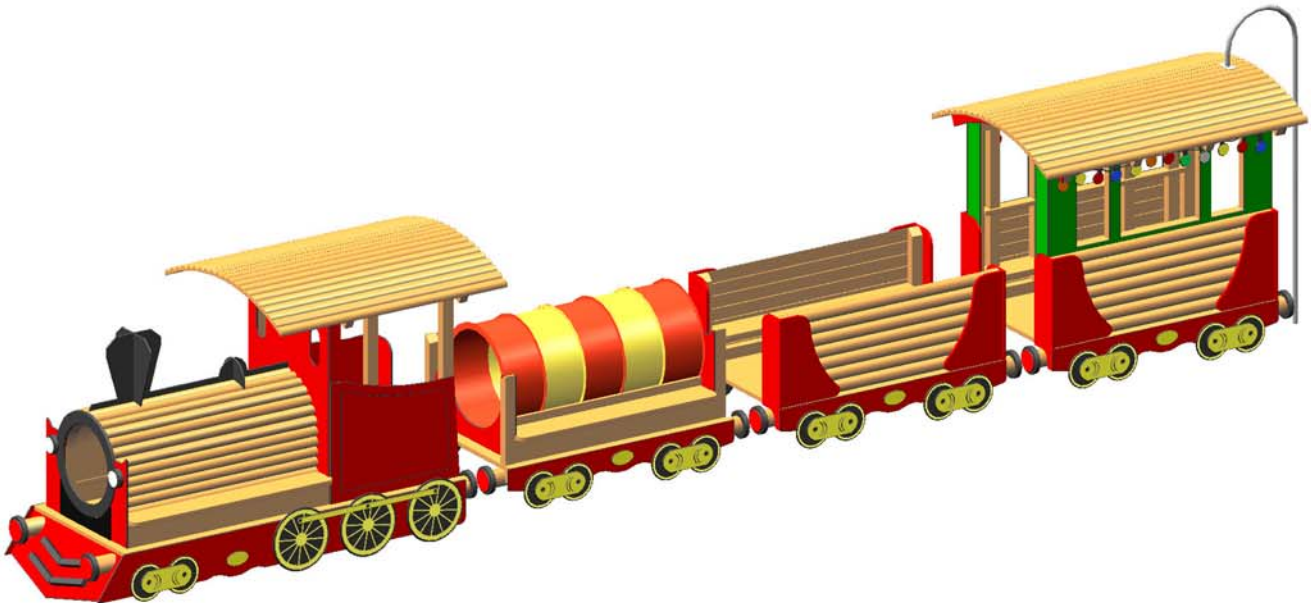

Faldareal: ca. 14000x4600 mm  
Mål: ca. L10650xB1600xH2250 mm

811015  
Tog HPL

811020  
Togvogn, tank HPL  
L2550xB1350xH1320 mm

811025  
Togvogn, kul HPL  
L2550xB1350xH1120 mm

811030  
Togvogn, passager HPL