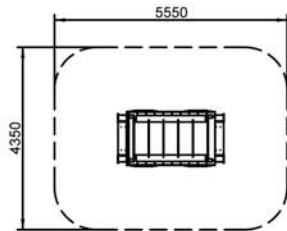

Faldareal: ca. 14000x4600 mm  
Mål: ca. L10650xB1600xH2250 mm

811015  
Tog HPL

811020  
Togvogn, tank HPL  
L2550xB1350xH1320 mm

811025  
Togvogn, kul HPL  
L2550xB1350xH1120 mm

811030  
Togvogn, passager HPL