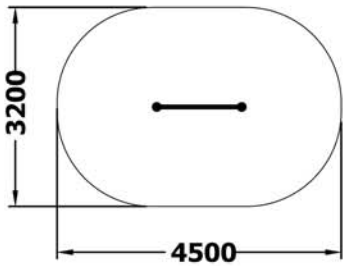

810805
Koldbøtte 1-fag Douglas

810806
Koldbøtte 2-fag Douglas

810807
Koldbøtte 3-fag Douglas

Faldareal: ca. 4500x3200 mm
Mål: L1500xB140xH1200 mm
Faldhøjde: ca. + 1000 mm

Faldareal: ca. 5900x3200 mm
Mål: L2850xB140xH1500 mm
Faldhøjde: ca. + 1000 og 1250 mm

Faldareal: ca. 7820x3800 mm
Mål: L4200xB140xH1700 mm
Faldhøjde: ca. + 1000, 1250 og 1500 mm