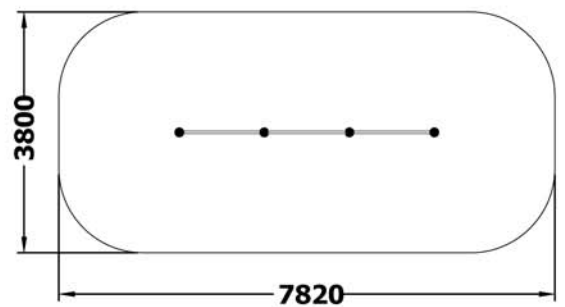

810805
Koldbøtte 1-fag Douglas

810806
Koldbøtte 2-fag Douglas

810807
Koldbøtte 3-fag Douglas

Faldareal: ca. 4500x3200 mm
Mål: L1500xB140xH1200 mm
Faldhøjde: ca. + 1000 mm

Faldareal: ca. 5900x3200 mm
Mål: L2850xB140xH1500 mm
Faldhøjde: ca. + 1000 og 1250 mm

Faldareal: ca. 7820x3800 mm
Mål: L4200xB140xH1700 mm
Faldhøjde: ca. + 1000, 1250 og 1500 mm