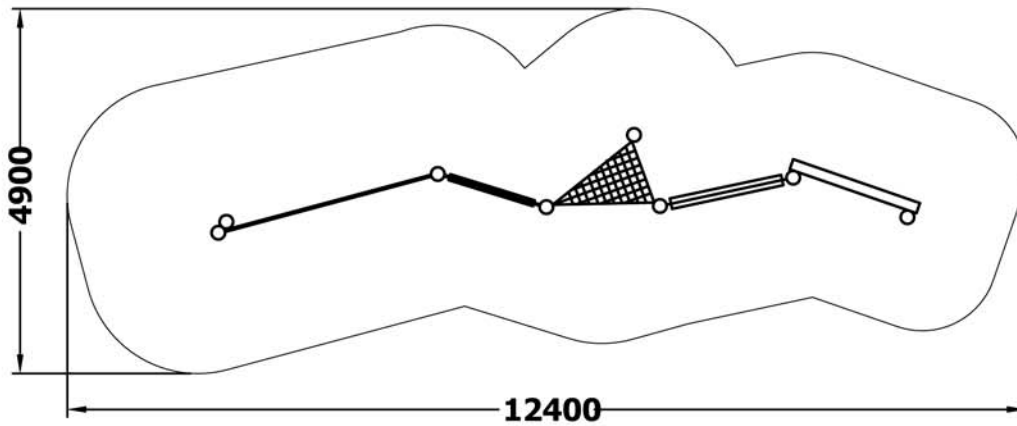

810565
Legemodul Robinia motorik rambuk

Faldareal: ca. 12400x4900 mm
Mål: ca. L9400x1400x2100 mm
Faldhøjde: +300, +600, +1000, +1450 mm