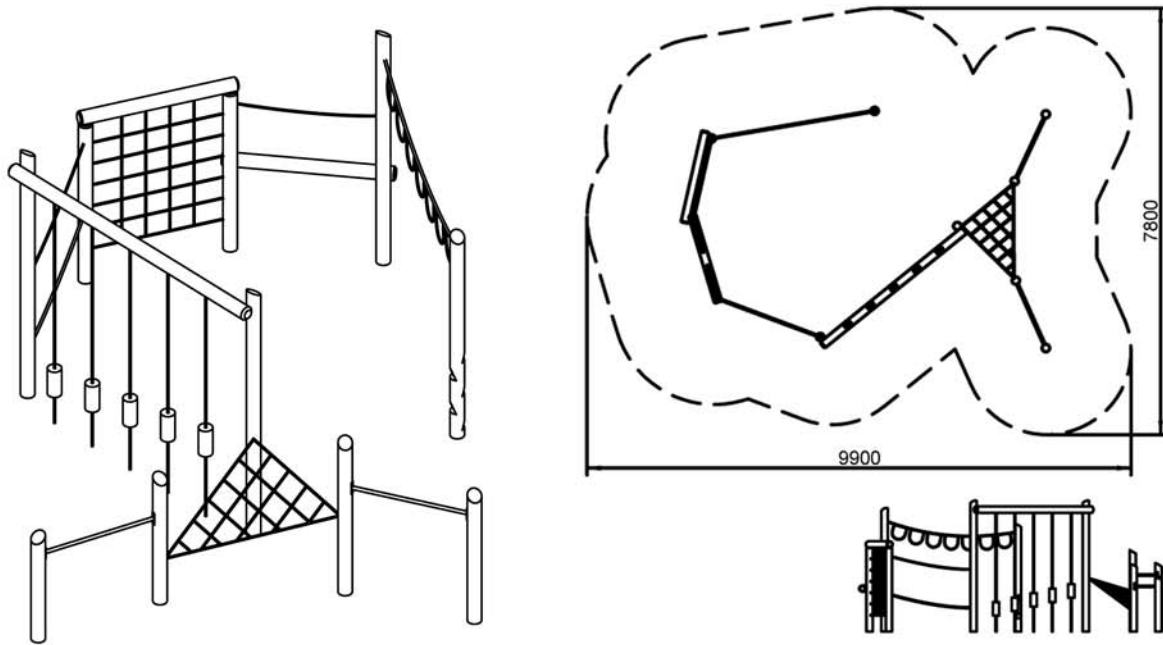

810530
Legemodul Robinia motorik Tov,net

Faldareal: ca. 9900x7800 mm
Mål: ca. L6700xB4500xH2900 mm
Faldhøjde: ca. +1000, +1250, +2000 mm