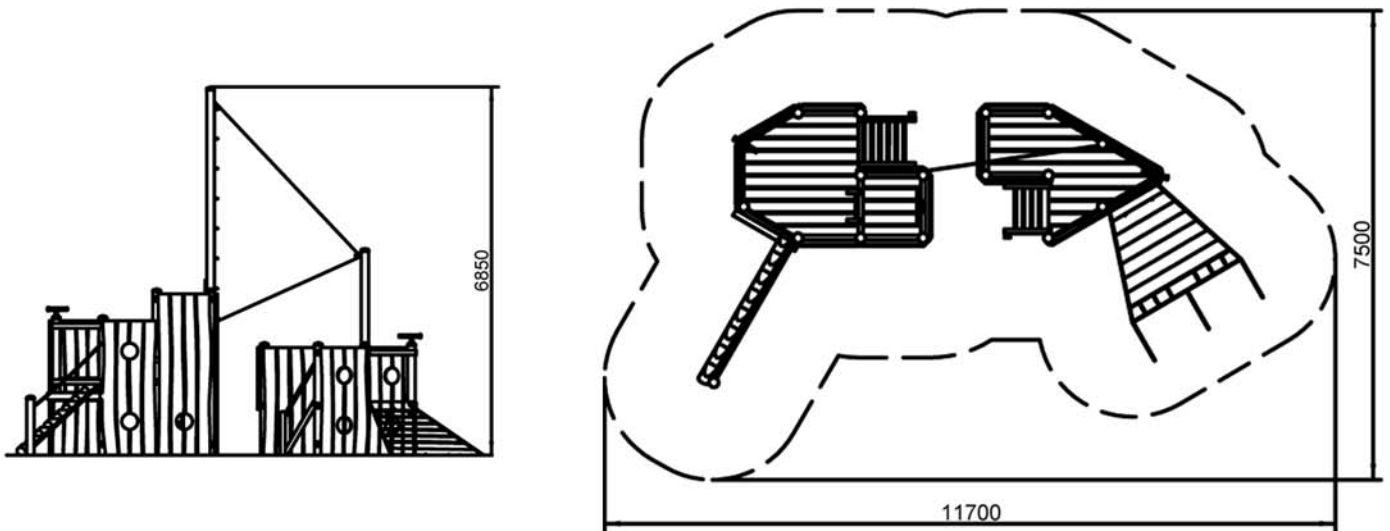

810305
Legeskib Douglas m sejl

Faldareal: ca. 11700x7500 mm
Mål: ca. L8600xB4450xH6850 mm
Faldhøjde: ca. +1060, +1500, +1910 mm